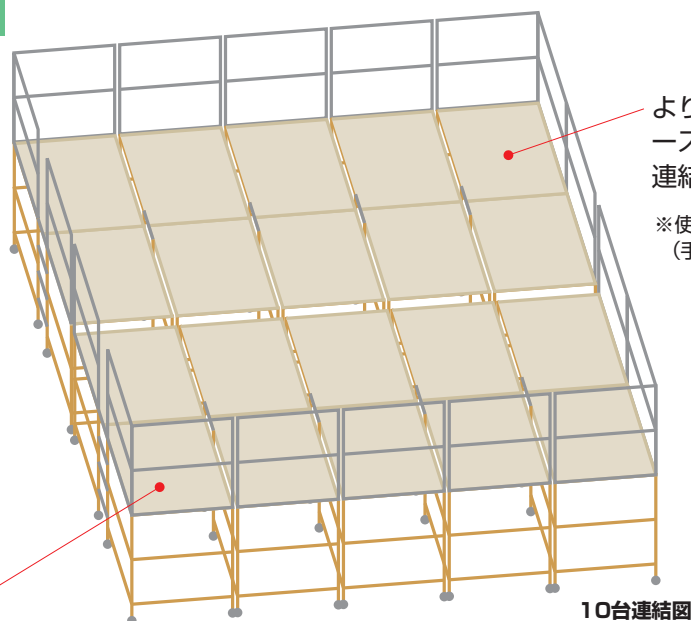

フリーダムステージ

ワンタッチ式高所作業足場
高所メンテ用・イベント用安全足場

取説

動画配信中!!
<http://harax.co.jp>

- ◇天板寸法/130×220cm
- ◇折り畳み寸法/74×132×194cm
- ◇高さ調節(7段階調節)
H=185、205、225、245、265、285、305cm
- ◇施工高/370~500cmに対応
- ◇安全荷重/250kg
- ◇本体重量/280kg
- ◇キャスター(ストッパー付)
φ150×10個(★TR-FDS150)
- ◇天板/エキスパンドメタル

FDS-3L 本体価格 **888,000円**(税別)

(変更) (運賃) (別途)

注) 荷物の入荷時にはフォークリフトをご準備ください。

使用例

より広い作業スペースの実現
連結作業が可能!
※使用例はFDS-3L
(手すり付)

10台連結図

広い床面積

フリーダムステージは、1台約3㎡の床面積があり、安全作業をお約束いたします。連結することにより、より広いスペースで高効率な作業ができます。また、連結状態のまま、四方自由に移動が可能になりました。

- フリーダムステージFDS-3Lはスチール製のワンタッチ式高所作業足場です。従来の足場では不可能な1台約3㎡(130cm×220cm)の作業スペースを確保し、使用状況に合わせて連結も可能ですからとても安全です。
- さらに連結したままでの水平移動も可能ですから広いフロアでの移動しながらの作業にも大活躍です。
- コンパクトに折り畳みできますから、ビルの上下移動の際エレベーターを使用でき工期を大幅に短縮できます。さらにリースコストの削減にもなります。
- 搬出作業の際長い足場板のようにエレベーターに積めず壁や天井に傷を付けることがありません。