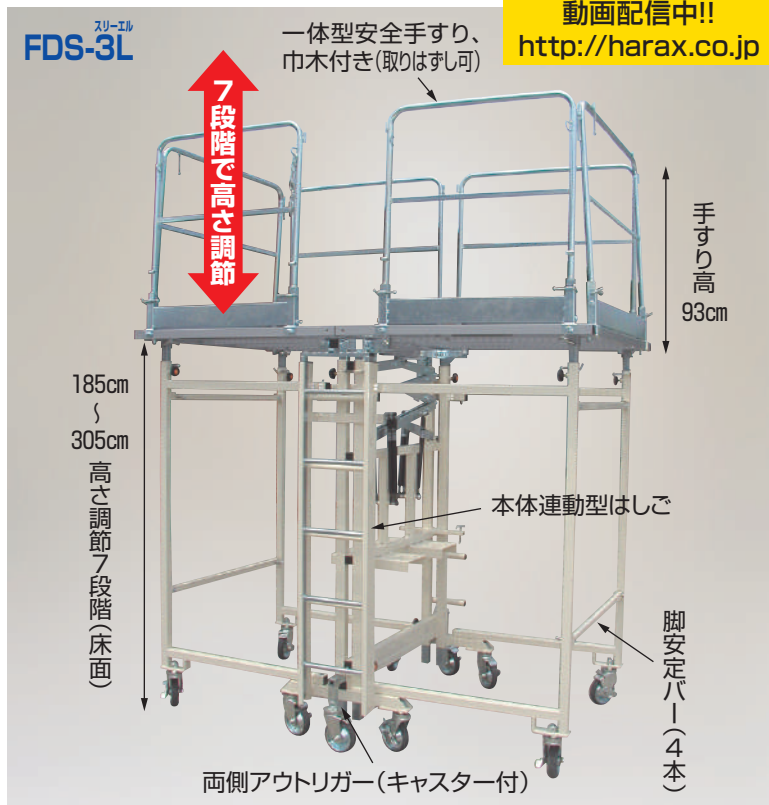

フリーダムステージ

ワンタッチ式高所作業足場
高所メンテ用・イベント用安全足場

取説

動画配信中!!
<http://harax.co.jp>

- ◇天板寸法/130×220cm
- ◇折り畳み寸法/74×132×194cm
- ◇高さ調節(7段階調節)
H=185、205、225、245、265、285、305cm
- ◇施工高/370~500cmに対応
- ◇安全荷重/250kg
- ◇本体重量/280kg
- ◇キャスター(ストッパー付)
φ150×10個(★TR-FDS150)
- ◇天板/エキスパンドメタル

FDS-3L 本体価格 **888,000円**(税別)

(変更) (運賃) (別途)

注) 荷物の入荷時にはフォークリフトをご準備ください。

使用例

より広い作業スペースの実現
連結作業が可能!
※使用例はFDS-3L
(手すり付)

10台連結図

広い床面積

フリーダムステージは、1台約3㎡の床面積があり、安全作業をお約束いたします。連結することにより、より広いスペースで高効率な作業ができます。また、連結状態のまま、四方自由に移動が可能になりました。

- フリーダムステージFDS-3Lはスチール製のワンタッチ式高所作業足場です。従来の足場では不可能な1台約3㎡(130cm×220cm)の作業スペースを確保し、使用状況に合わせて連結も可能ですからとても安全です。
- さらに連結したままでの水平移動も可能ですから広いフロアでの移動しながらの作業にも大活躍です。
- コンパクトに折り畳みできますから、ビルの上下移動の際エレベーターを使用でき工期を大幅に短縮できます。さらにリースコストの削減にもなります。
- 搬出作業の際長い足場板のようにエレベーターに積めず壁や天井に傷を付けることがありません。