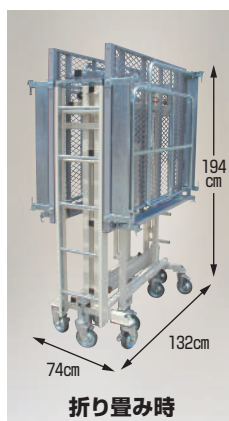

フリーダムステージ

ワンタッチ式高所作業足場
高所メンテ用・イベント用安全足場

取説

動画配信中!!
<http://harax.co.jp>

- ◇天板寸法/130×220cm
- ◇折り畳み寸法/74×132×194cm
- ◇高さ調節(7段階調節)
H=185、205、225、245、265、285、305cm
- ◇施工高/370~500cmに対応
- ◇安全荷重/250kg
- ◇本体重量/280kg
- ◇キャスター(ストッパー付)
φ150×10個(★TR-FDS150)
- ◇天板/エキスパンドメタル

FDS-3L 本体価格 **888,000円**(税別)

(変更) (運賃) (別途)

注) 荷物の入荷時にはフォークリフトをご準備ください。

使用例

より広い作業スペースの実現
連結作業が可能!
※使用例はFDS-3L
(手すり付)

10台連結図

広い床面積

フリーダムステージは、1台約3㎡の床面積があり、安全作業をお約束いたします。連結することにより、より広いスペースで高効率な作業ができます。また、連結状態のまま、四方自由に移動が可能になりました。

- フリーダムステージFDS-3Lはスチール製のワンタッチ式高所作業足場です。従来の足場では不可能な1台約3㎡(130cm×220cm)の作業スペースを確保し、使用状況に合わせて連結も可能ですからとても安全です。
- さらに連結したままでの水平移動も可能ですから広いフロアでの移動しながらの作業にも大活躍です。
- コンパクトに折り畳みできますから、ビルの上下移動の際エレベーターを使用でき工期を大幅に短縮できます。さらにリースコストの削減にもなります。
- 搬出作業の際長い足場板のようにエレベーターに積めず壁や天井に傷を付けることがありません。