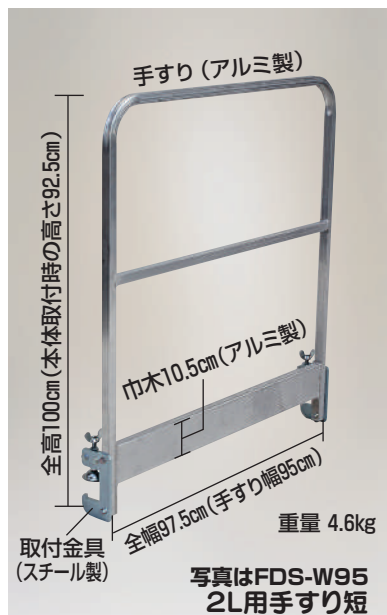

使用例

※はしごFDS-H195はFDS-W119側(中棧開閉式手すり側)へ設置してください。

●広い床面積

フリーダムステージは、1台約3㎡の床面積があり、安全作業をお約束いたします。連結することにより、より広いスペースで高効率な作業ができます。また、連結状態のままで、四方自由に移動が可能になりました。

写真は上の図のように4台の連結です。

●内容

- FDS-2L 4台
- FDS-W95 8台
- FDS-W119 4台
- FDS-H195 1台

別売部品 FDS-2L用手すり・FDS-2L用はしご

写真はFDS-W95 2L用手すり短

写真はFDS-W119 2L用手すり長

写真はFDS-H195 2L用はしご

FDS-W95
2L用手すり短
本体価格 **31,200円**
(税別)

FDS-W119
2L用手すり長
本体価格 **36,000円**
(税別)
運賃 別途

FDS-H195
2L用はしご
※価格、納期は別途お問い合わせください。

ネオステップ アルミ製 移動階段 床を傷つけないゴム製滑り止め付

取説

写真はSX-800<348アイボリー>

写真はSX-1000 <068ブラウン>

写真はSX-1200 <207ベージュ>

- 基本カラー
- 207 ベージュ
 - 348 アイボリー
 - 068 ブラウン

※納期は受注後1か月です。

運賃 1台で元払い(離島は別途)

型 式	設置高	ステップ間隔	重量	本体価格 (税別)
SX-600	37.5~62.5cm	11.5~21.0cm	12.5kg	187,000円
SX-800	57.5~82.5cm	13.8~20.6cm	16.7kg	204,600円
SX-1000	77.5~102.5cm	15.0~20.5cm	21.0kg	226,600円
SX-1200	97.5~122.5cm	16.0~20.4cm	25.3kg	250,800円

- 軽量で丈夫なアルミ製ステップ階段です。
- 設置角度を変えられますから、どんな高さのステージにもピッタリ合います。
- 表面はポリエステル樹脂粉体焼付塗装を施し、美しく、耐食性も優れています。