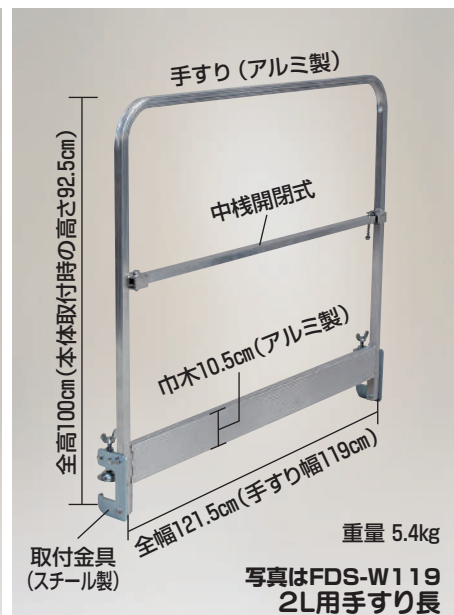

使用例

※はしごFDS-H195はFDS-W119側(中棧開閉式手すり側)へ設置してください。

●広い床面積

フリーダムステージは、1台約3㎡の床面積があり、安全作業をお約束いたします。連結することにより、より広いスペースで高効率な作業ができます。また、連結状態のままで、四方自由に移動が可能になりました。

写真は上の図のように4台の連結です。

●内容

- FDS-2L 4台
- FDS-W95 8台
- FDS-W119 4台
- FDS-H195 1台

別売部品 FDS-2L用手すり・FDS-2L用はしご

写真はFDS-W95 2L用手すり短

写真はFDS-W119 2L用手すり長

写真はFDS-H195 2L用はしご

FDS-W95
2L用手すり短
本体価格 **31,200円**
(税別)

FDS-W119
2L用手すり長
本体価格 **36,000円**
(税別)
運賃 別途

FDS-H195
2L用はしご
※価格、納期は別途お問い合わせください。

ネオステップ アルミ製 移動階段 床を傷つけないゴム製滑り止め付

取説

写真はSX-800<348アイボリー>

写真はSX-1000 <068ブラウン>

写真はSX-1200 <207ベージュ>

- 基本カラー
- 207 ベージュ
 - 348 アイボリー
 - 068 ブラウン

※納期は受注後1か月です。

運賃 1台で元払い(離島は別途)

型 式	設置高	ステップ間隔	重量	本体価格 (税別)
SX-600	37.5~62.5cm	11.5~21.0cm	12.5kg	187,000円
SX-800	57.5~82.5cm	13.8~20.6cm	16.7kg	204,600円
SX-1000	77.5~102.5cm	15.0~20.5cm	21.0kg	226,600円
SX-1200	97.5~122.5cm	16.0~20.4cm	25.3kg	250,800円

- 軽量で丈夫なアルミ製ステップ階段です。
- 設置角度を変えられますから、どんな高さのステージにもピッタリ合います。
- 表面はポリエステル樹脂粉体焼付塗装を施し、美しく、耐食性も優れています。