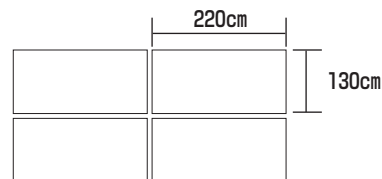

使用例

※はしごFDS-H195はFDS-W119側(中棧開閉式手すり側)へ設置してください。

●広い床面積

フリーダムステージは、1台約3㎡の床面積があり、安全作業をお約束いたします。連結することにより、より広いスペースで高効率な作業ができます。また、連結状態のままで、四方自由に移動が可能になりました。

写真は上の図のように4台の連結です。

●内容

- FDS-2L 4台
- FDS-W95 8台
- FDS-W119 4台
- FDS-H195 1台

別売部品 FDS-2L用手すり・FDS-2L用はしご

写真はFDS-W95 2L用手すり短

写真はFDS-W119 2L用手すり長

写真はFDS-H195 2L用はしご

FDS-W95
2L用手すり短
本体価格 **31,200円**
(税別)

FDS-W119
2L用手すり長
本体価格 **36,000円**
(税別)
運賃 別途

FDS-H195
2L用はしご
※価格、納期は別途お問い合わせください。

ネオステップ アルミ製 移動階段 床を傷つけないゴム製滑り止め付

取説

写真はSX-800<348アイボリー>

写真はSX-1000 <068ブラウン>

写真はSX-1200 <207ベージュ>

- 基本カラー
- 207 ベージュ
 - 348 アイボリー
 - 068 ブラウン

※納期は受注後1か月です。

運賃 1台で元払い(離島は別途)

型 式	設置高	ステップ間隔	重量	本体価格 (税別)
SX-600	37.5~62.5cm	11.5~21.0cm	12.5kg	187,000円
SX-800	57.5~82.5cm	13.8~20.6cm	16.7kg	204,600円
SX-1000	77.5~102.5cm	15.0~20.5cm	21.0kg	226,600円
SX-1200	97.5~122.5cm	16.0~20.4cm	25.3kg	250,800円