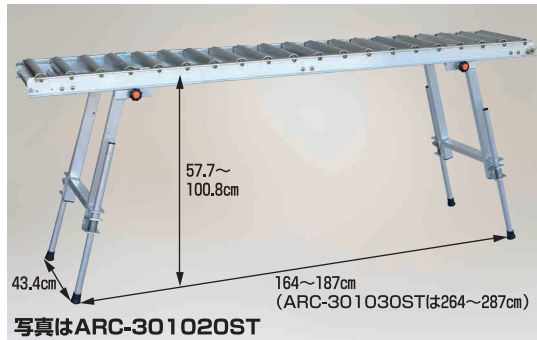

アルベア カーブ型ローラーコンベヤ

説明書

※運賃 2台で元払い(離島は別途)(1台梱包)

型 式	ローラー幅	ローラーピッチ(P)	寸法(D)	全幅	重量	定 価	税 抜
ARC-300790R	30cm	7.55cm	124.1cm	36.6cm	8.8kg	71,060円	64,600円
ARC-400790R	40cm	7.91cm	134.1cm	46.6cm	10.9kg	78,870円	71,700円

アルベア ストッパー

- ストッパーがクッション付きのため、荷物を傷めません。
- ストッパーを取付けると、荷物の落下を防止できるため安心です。

※運賃 別途

型 式	使用するローラー幅	定 価	税 抜
ARC-30ST	30cm	5,566円	5,060円
ARC-40ST	40cm	5,566円	5,060円

アルベア スタンド一体型ローラーコンベヤ

説明書

写真はARC-301020ST

写真はARC-301020ST

ワンタッチストッパー(標準)
※取付け位置は自由に
変えられます。

- ローラーコンベヤと折り畳み式のスタンドが一体になり、持ち運びや設置が楽にできます。
- スタンドは四本脚とも伸縮可能で、さらに折り畳み部をプラボルトで固定していますから傾斜地や段差がある場所でもコンベヤを安定させて設置できます。

※耐荷重は5ページ(注)を参考にしてください。
注)スタンドは他の機種には取付けできません。

※運賃 2台で元払い(離島は別途)(1台梱包)

写真は樹脂ローラー
U-3R38S-40-3スパン

- 1台で伸び、縮み、曲がり、そして移動できて、高さも簡単に調節できます。
- フレームはプレス加工にて充分強度をもたせ、メッキ仕上げのため美しく耐食性に優れています。

★運賃 2台で元払い(北海道は1台2,000円、離島は別途)(1台梱包)

U-3S38S-40-3スパン	スチールローラー(径φ38)	重量 48kg	機長 109~310cm	定価 177,100円 (税抜 161,000円)
U-4S38S-40-4スパン	スチールローラー(径φ38)	重量 62kg	機長 142~410cm	定価 221,430円 (税抜 201,300円)
U-3R38S-40-3スパン	樹脂ローラー(径φ38)	重量 37kg	機長 109~310cm	定価 222,640円 (税抜 202,400円)
U-4R38S-40-4スパン	樹脂ローラー(径φ38)	重量 49kg	機長 142~410cm	定価 277,090円 (税抜 251,900円)