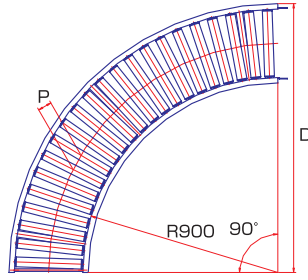

アルベア カーブ型ローラーコンベヤ

説明書

※運賃 2台で元払い(離島は別途)(1台梱包)

型 式	ローラー幅	ローラーピッチ(P)	寸法(D)	全幅	重量	定 価	税 抜
ARC-300790R	30cm	7.55cm	124.1cm	36.6cm	8.8kg	71,060円	64,600円
ARC-400790R	40cm	7.91cm	134.1cm	46.6cm	10.9kg	78,870円	71,700円

アルベア ストッパー

- ストッパーがクッション付きのため、荷物を傷めません。
- ストッパーを取付けると、荷物の落下を防止できるため安心です。

※運賃 別途

型 式	使用するローラー幅	定 価	税 抜
ARC-30ST	30cm	5,566円	5,060円
ARC-40ST	40cm	5,566円	5,060円

アルベア スタンド一体型ローラーコンベヤ

説明書

写真はARC-301020ST

写真はARC-301020ST