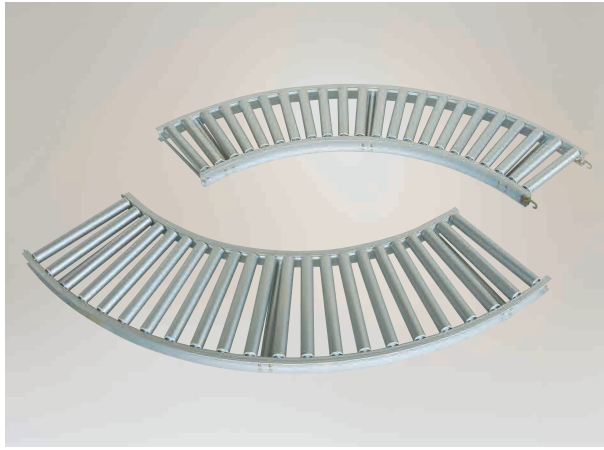

アルベア カーブ型ローラーコンベヤ

説明書

※運賃 2台で元払い(離島は別途)(1台梱包)

型 式	ローラー幅	ローラーピッチ(P)	寸法(D)	全幅	重量	定 価	税 抜
ARC-300790R	30cm	7.55cm	124.1cm	36.6cm	8.8kg	71,060円	64,600円
ARC-400790R	40cm	7.91cm	134.1cm	46.6cm	10.9kg	78,870円	71,700円

アルベア ストッパー

- ストッパーがクッション付きのため、荷物を傷めません。
- ストッパーを取付けると、荷物の落下を防止できるため安心です。

※運賃 別途

型 式	使用するローラー幅	定 価	税 抜
ARC-30ST	30cm	5,566円	5,060円
ARC-40ST	40cm	5,566円	5,060円

アルベア スタンド一体型ローラーコンベヤ

説明書

写真はARC-301020ST

写真はARC-301020ST

ワンタッチストッパー(標準)
※取付け位置は自由に
変えられます。

- ローラーコンベヤと折り畳み式のスタンドが一体になり、持ち運びや設置が楽にできます。
- スタンドは四本脚とも伸縮可能で、さらに折り畳み部をプラボルトで固定していますから傾斜地や段差がある場所でもコンベヤを安定させて設置できます。

※耐荷重は5ページ(注)を参考にしてください。
注)スタンドは他の機種には取付けできません。

※運賃 2台で元払い(離島は別途)(1台梱包)

写真は樹脂ローラー
U-3R38S-40-3スパン

- 1台で伸び、縮み、曲がり、そして移動できて、高さも簡単に調節できます。
- フレームはプレス加工にて充分強度をもたせ、メッキ仕上げのため美しく耐食性に優れています。

★運賃 2台で元払い(北海道は1台2,000円、離島は別途)(1台梱包)

U-3S38S-40-3スパン	スチールローラー(径φ38)	重量 48kg	機長 109~310cm	定価 177,100円 (税抜 161,000円)
U-4S38S-40-4スパン	スチールローラー(径φ38)	重量 62kg	機長 142~410cm	定価 221,430円 (税抜 201,300円)
U-3R38S-40-3スパン	樹脂ローラー(径φ38)	重量 37kg	機長 109~310cm	定価 222,640円 (税抜 202,400円)
U-4R38S-40-4スパン	樹脂ローラー(径φ38)	重量 49kg	機長 142~410cm	定価 277,090円 (税抜 251,900円)