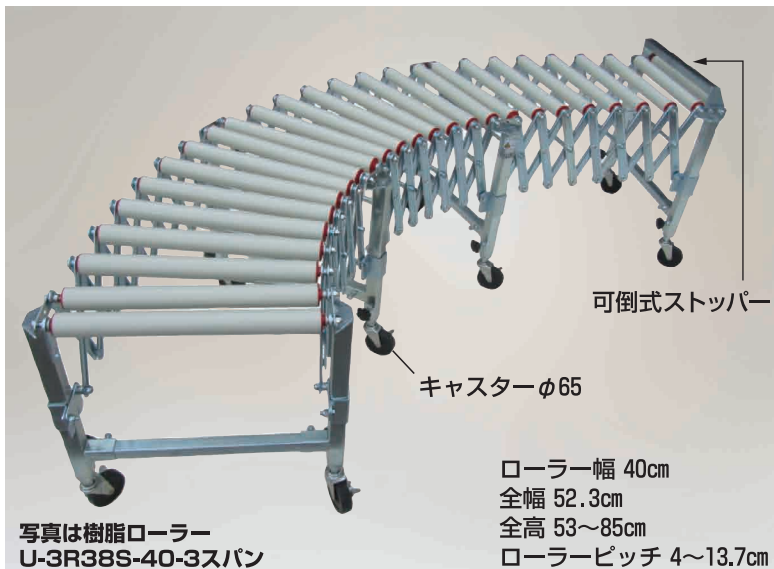

アルベア ストッパー

- ストッパーがクッション付きのため、荷物を傷めません。
- ストッパーを取付けると、荷物の落下を防止できるため安心です。

※運賃 別途

型 式	使用するローラー幅	定 価	税 抜
ARC-30ST	30cm	5,566円	5,060円
ARC-40ST	40cm	5,566円	5,060円

アルベア スタンド一体型ローラーコンベヤ

説明書

写真はARC-301020ST

写真はARC-301020ST

ワンタッチストッパー(標準)
※取付け位置は自由に
変えられます。

- ローラーコンベヤと折り畳み式のスタンドが一体になり、持ち運びや設置が楽にできます。
- スタンドは四本脚とも伸縮可能で、さらに折り畳み部をプラボルトで固定していますから傾斜地や段差がある場所でもコンベヤを安定させて設置できます。

※耐荷重は5ページ(注)を参考にしてください。
注)スタンドは他の機種には取付けできません。

※運賃 2台で元払い(離島は別途)(1台梱包)

ARC-301020ST	重量 16.7kg (ローラーコンベヤはARC-301020を使用)	定価 78,870円 (税抜 71,700円)
ARC-301030ST	重量 20.1kg (ローラーコンベヤはARC-301030を使用)	定価 98,450円 (税抜 89,500円)

アルベア 自在型ローラーコンベヤ

可倒式ストッパー

キャスターφ65

ローラー幅 40cm
全幅 52.3cm
全高 53~85cm
ローラーピッチ 4~13.7cm

写真は樹脂ローラー
U-3R38S-40-3スパン

- 1台で伸び、縮み、曲がり、そして移動できて、高さも簡単に調節できます。
- フレームはプレス加工にて充分強度をもたせ、メッキ仕上げのため美しく耐食性に優れています。

★運賃 2台で元払い(北海道は1台2,000円、離島は別途)(1台梱包)

U-3S38S-40-3スパン	スチールローラー(径φ38)	重量 48kg	機長 109~310cm	定価 177,100円 (税抜 161,000円)
U-4S38S-40-4スパン	スチールローラー(径φ38)	重量 62kg	機長 142~410cm	定価 221,430円 (税抜 201,300円)
U-3R38S-40-3スパン	樹脂ローラー(径φ38)	重量 37kg	機長 109~310cm	定価 222,640円 (税抜 202,400円)
U-4R38S-40-4スパン	樹脂ローラー(径φ38)	重量 49kg	機長 142~410cm	定価 277,090円 (税抜 251,900円)