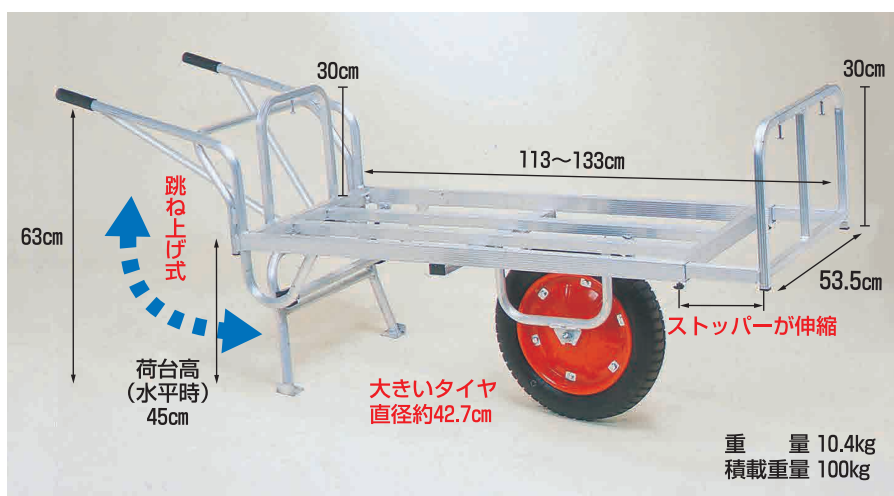

## コン助 平形1輪車 幅せまタイプ

**CN-20D** エアタイヤ<sup>\*</sup>(TR-13X3T) 定価 **17,270円** (税抜 15,700円)  
(送料) 4台で元払い(離島は別途)(1台梱包)

**CN-35D** エアタイヤ<sup>\*</sup>(TR-13X3T) 定価 **23,540円** (税抜 21,400円)  
(送料) 4台で元払い(離島は別途)(1台梱包)

## コン助 スタンド跳ね上げタイプ

- スタンドが跳ね上げ式ですから移動中作物を傷めません。
- ストッパーが高くフック付きですから、多種多様の運搬に使用できます。

**CN-65DU** エアタイヤ<sup>\*</sup>(TR-16X3DX) 定価 **43,780円** (税抜 39,800円)  
(送料) 4台で元払い(離島は別途)(1台梱包)