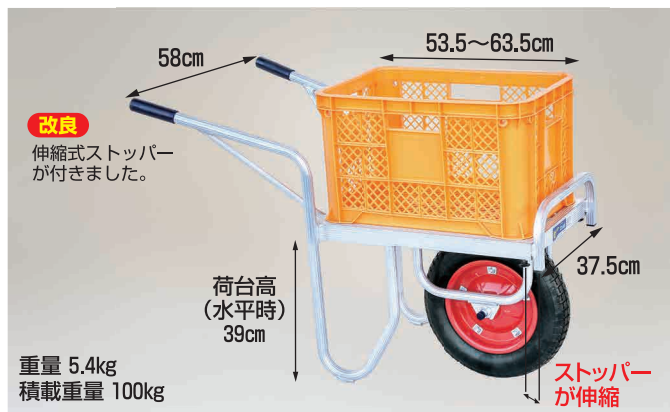

## コン助 平形1輪車 幅せまタイプ

**CN-20D** エアタイヤ<sup>\*</sup>(TR-13X3T) 定価 **17,270円** (税抜 15,700円)  
(送料) 4台で元払い(離島は別途)(1台梱包)

**CN-35D** エアタイヤ<sup>\*</sup>(TR-13X3T) 定価 **23,540円** (税抜 21,400円)  
(送料) 4台で元払い(離島は別途)(1台梱包)

## コン助 スタンド跳ね上げタイプ

- スタンドが跳ね上げ式ですから移動中作物を傷めません。
- ストッパーが高くフック付きですから、多種多様の運搬に使用できます。

**CN-65DU** エアタイヤ<sup>\*</sup>(TR-16X3DX) 定価 **43,780円** (税抜 39,800円)  
(送料) 4台で元払い(離島は別途)(1台梱包)