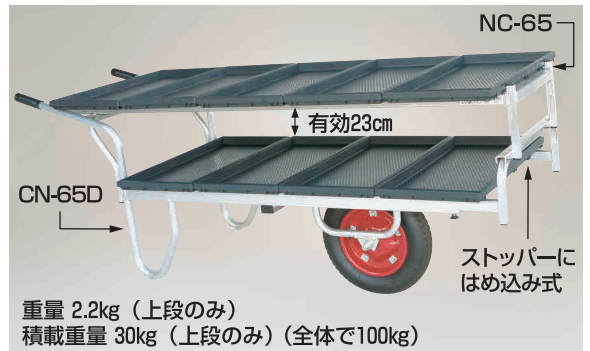

コン助ラック 育苗箱運搬器

説明書

※コン助は別売です。
写真はコン助CN-40Dにセットした状態です

枚数10枚
棚間隔14.5cm
重量4.2kg

●コン助専用の育苗箱運搬器です。コン助にコン助ラックNC-10をセットすれば一度に10枚の育苗箱を運搬できます。

●取付け可能推奨機種

CN-40D (DX・N) ・CN-45D (DX・N) ・CN-45DW

注) CN-60D (DX・N) ・CN-65D (DX・N) ・CN-65DWにも取付けできますが、コン助の荷台スペースが少し余ります。

※収納可能な育苗箱寸法は約30cm×60cmです。

NC-10 定価 17,160円 (税抜 15,600円)

（送料）4台で元払い（離島は別途）（1台梱包）

コン助ラック コン助専用2段アタッチメント

重量 1.8kg (上段のみ)
積載重量 30kg (上段のみ) (全体で100kg)

●上段が簡単に脱着できますから、下段への荷物の積み降ろしがスムーズにおこなえます。

●比較的低重心ですから、荷物をたくさん積んでも安定した操作ができます。

重量 2.2kg (上段のみ)
積載重量 30kg (上段のみ) (全体で100kg)

写真はNC-45

●取付け可能推奨機種

CN-45D (DX・N)
CN-45DW

注) ストッパーはしっかり固定してください。

●取付け可能推奨機種

CN-65D (DX・N)
CN-65DW

注) ストッパーはしっかり固定してください。