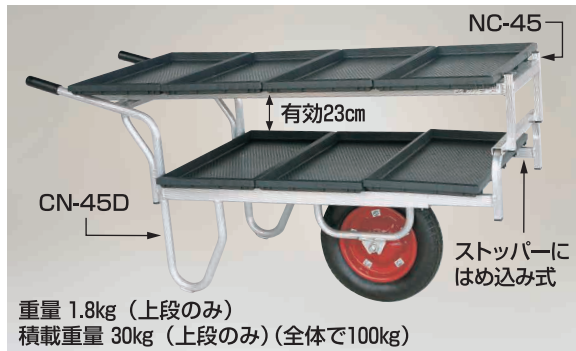

コン助ラック 育苗箱運搬器

説明書

※コン助は別売です。
写真はコン助CN-40Dにセットした状態です

枚数10枚
棚間隔14.5cm
重量4.2kg

●コン助専用の育苗箱運搬器です。コン助にコン助ラックNC-10をセットすれば一度に10枚の育苗箱を運搬できます。

●取付け可能推奨機種

CN-40D (DX・N) ・CN-45D (DX・N) ・CN-45DW

注) CN-60D (DX・N) ・CN-65D (DX・N) ・CN-65DWにも取付けできますが、コン助の荷台スペースが少し余ります。

※収納可能な育苗箱寸法は約30cm×60cmです。

NC-10 定価 17,160円 (税抜 15,600円)

（送料）4台で元払い（離島は別途）（1台梱包）

コン助ラック コン助専用2段アタッチメント

重量 1.8kg (上段のみ)
積載重量 30kg (上段のみ) (全体で100kg)

●上段が簡単に脱着できますから、下段への荷物の積み降ろしがスムーズにおこなえます。

●比較的低重心ですから、荷物をたくさん積んでも安定した操作ができます。

重量 2.2kg (上段のみ)
積載重量 30kg (上段のみ) (全体で100kg)

写真はNC-45

●取付け可能推奨機種

CN-45D (DX・N)
CN-45DW

注) ストッパーはしっかり固定してください。

●取付け可能推奨機種

CN-65D (DX・N)
CN-65DW

注) ストッパーはしっかり固定してください。