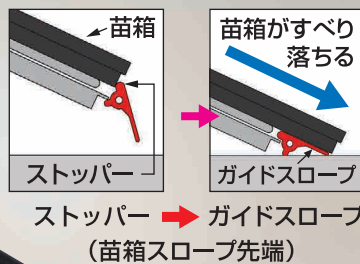

写真はNC-65

NC-45 定価 9,196円 (税抜 8,360円)

（送料）4台で元払い（離島は別途）（1台梱包）

NC-65 定価 10,164円 (税抜 9,240円)

（送料）4台で元払い（離島は別途）（1台梱包）

育苗箱スロープ コン助専用育苗箱スロープ (アタッチメント)

説明書

写真はNCS-1500をコン助CN-65DWにセットしています。

育苗箱スロープ先端

ストッパー → ガイドスロープ (育苗箱スロープ先端)

重量 11.4kg
写真はNCS-1500

NCS-1500 (アタッチメントのみ)

定価 50,820円 (税抜 46,200円)

（送料）2台で元払い（離島は別途）（1台梱包）

変更 注) 育苗箱スロープNCS-1500-65DWの型式はハイバンになりました。左記の写真のようにコン助とのセットをご購入の場合 **育苗箱スロープ** NCS-1500と **コン助** CN-65DWをご注文ください。