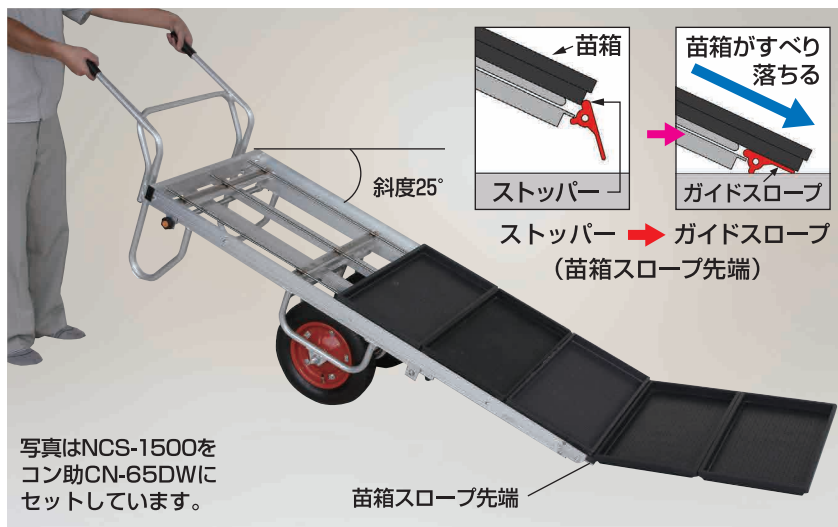

重量 2.2kg (上段のみ)
積載重量 30kg (上段のみ) (全体で100kg)

写真はNC-45

●取付け可能推奨機種

CN-45D (DX・N)
CN-45DW

注) ストッパーはしっかり固定してください。

●取付け可能推奨機種

CN-65D (DX・N)
CN-65DW

注) ストッパーはしっかり固定してください。

写真はNC-65

NC-45 定価 9,196円 (税抜 8,360円)

（送料）4台で元払い（離島は別途）（1台梱包）

NC-65 定価 10,164円 (税抜 9,240円)

（送料）4台で元払い（離島は別途）（1台梱包）

育苗箱スロープ コン助専用育苗箱スロープ (アタッチメント)

説明書

写真はNCS-1500をコン助CN-65DWにセットしています。

育苗箱スロープ先端

ストッパー → ガイドスロープ (育苗箱スロープ先端)

重量 11.4kg
写真はNCS-1500

NCS-1500 (アタッチメントのみ)

定価 50,820円 (税抜 46,200円)

（送料）2台で元払い（離島は別途）（1台梱包）

変更 注) 育苗箱スロープNCS-1500-65DWの型式はハイバンになりました。左記の写真のようにコン助とのセットをご購入の場合 **育苗箱スロープ** NCS-1500と **コン助** CN-65DWをご注文ください。