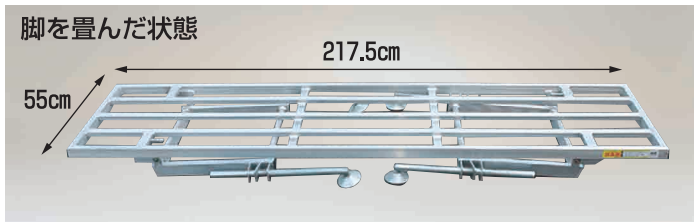

**台五郎** アルミ製 作業台

**SD-2175** 定価 51,040円 (税抜 46,400円) 運賃 2台で元払い(離島は別途)(1台梱包)

**SD-2065** 定価 66,440円 (税抜 60,400円) 運賃 2台で元払い(離島は別途)(1台梱包)

- 4本の脚が自在伸縮式ですから、不整地でも作業台を常に水平にでき、また作業に合わせて高さを調節できます。
- SD-2065はテーブル面の2/3以上をアルミ板で覆い、すき間が4.5cmと狭いため、手がごやコンテナを動かしやすく、りんごもすき間から落ちません。

参考/テーブル裏側の脚の折り畳み用ロックはテーブル面を押しながらロックまたは解除してください。

**台五郎** アルミ製 傾斜付作業台 (角度調節可能タイプ)

説明書

**台五郎** アルミ製 傾斜付作業台 (角度固定タイプ)

水平状態

傾斜約30°まで  
12段階で調節可能

- テーブルが平面状態から傾斜状態に設定できる特殊な構造の作業台です。収穫物が安定し、箱詰め作業効率がアップします。
- 4本の脚が伸縮式ですから作業に合わせて高さを調節できます。

**SD-1460** 定価 42,460円 (税抜 38,600円) 運賃 2台で元払い(離島は別途)(1台梱包)

※SD-1460は在庫が終わり次第ハイバンです。

- テーブルが傾斜状態の作業台ですから収穫物が安定し、箱詰め作業効率がアップします。
- 4本の脚が伸縮式ですから作業に合わせて高さを調節できます。

※一部の地域では販売しておりませんので予めご了承ください。

**SD-1157K** 定価 37,180円 (税抜 33,800円) 運賃 2台で元払い(離島は別途)(1台梱包)