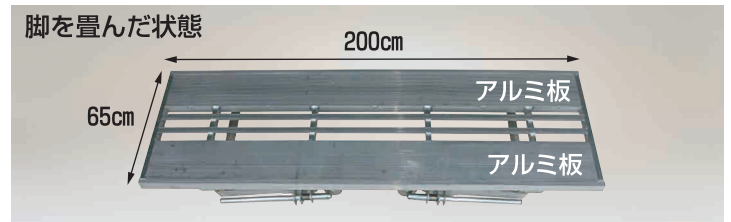

**台五郎** アルミ製 作業台

**SD-2175** 定価 51,040円 (税抜 46,400円) 運賃 2台で元払い(離島は別途)(1台梱包)

**SD-2065** 定価 66,440円 (税抜 60,400円) 運賃 2台で元払い(離島は別途)(1台梱包)

- 4本の脚が自在伸縮式ですから、不整地でも作業台を常に水平にでき、また作業に合わせて高さを調節できます。
- SD-2065はテーブル面の2/3以上をアルミ板で覆い、すき間が4.5cmと狭いため、手がごやコンテナを動かしやすく、りんごもすき間から落ちません。

参考/テーブル裏側の脚の折り畳み用ロックはテーブル面を押しながらロックまたは解除してください。

**台五郎** アルミ製 傾斜付作業台 (角度調節可能タイプ)

説明書

**台五郎** アルミ製 傾斜付作業台 (角度固定タイプ)

水平状態

傾斜約30°まで  
12段階で調節可能

- テーブルが平面状態から傾斜状態に設定できる特殊な構造の作業台です。収穫物が安定し、箱詰め作業効率がアップします。
- 4本の脚が伸縮式ですから作業に合わせて高さを調節できます。

**SD-1460** 定価 42,460円 (税抜 38,600円) 運賃 2台で元払い(離島は別途)(1台梱包)

※SD-1460は在庫が終わり次第ハイバンです。

- テーブルが傾斜状態の作業台ですから収穫物が安定し、箱詰め作業効率がアップします。
- 4本の脚が伸縮式ですから作業に合わせて高さを調節できます。

※一部の地域では販売しておりませんので予めご了承ください。

**SD-1157K** 定価 37,180円 (税抜 33,800円) 運賃 2台で元払い(離島は別途)(1台梱包)