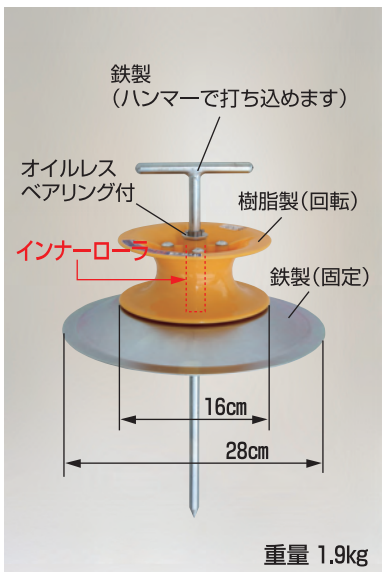

使用方法

イラスト①の方向での使用により、ローラーボックスがスイングして楽にホースを引くことができます。イラスト②の方向で使用になるとローラーが機能しなくなります。ご注意ください。

※使用可能なホースの太さは外径約2cm以下です。

ホースフリー ホースの引きまわしは自由自在

全長 49cm 全幅 16.5cm 重量 1.0kg

- 大型回転ローラーにはずれ防止ガイドが付いていますから、ホースがはずれにくく、作業の中断がなくなります。
- ローラーの回転に加え本体の軸（支柱部）が回転するため、あらゆる方向からの作業に適合します。
- かたい通路などでも、支柱をハンマーで打ち込めるためしっかりと固定できます。

HF-60 定価 4,598円 (税抜 4,180円) 送料 10台で元払い (離島は別途) (10台梱包)

グラコロ 大型ホースガイド

説明書

写真はRH-280 写真はイメージです。

- 大型の回転ローラーがホースの引きまわしを楽にします。
- ステンレス製のインナーローラの採用で、サビによる回転不良が発生しません。
- 本体のベースは鉄製およびステンレス製で、破損の心配がなく丈夫です。しかも低重心ですから、本体を落下させるだけで地中に設置できます。(軟らかい土の場合)
- RH-280SUは樹脂部を除くすべての部品がステンレス製ですからサビません。(ボルトもステンレス製)