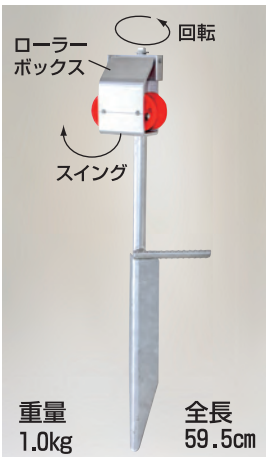

ホースフリー ローラーボックス型ホースガイド

新製品

重量 1.0kg 全長 59.5cm

HF-83 定価 4,180円 (税抜 3,800円) 送料 10台で元払い (離島は別途) (10台梱包)

- ホースがはずれにくい構造ですから作業の中断がなくなります。
- ローラーが2個付いていますからホースの曲がりかゆるやかで楽に作業できます。
- ローラーボックスがホースを引く方向にスイングしますので、ホースの引きまわしを楽にします。

使用方法

イラスト①の方向での使用により、ローラーボックスがスイングして楽にホースを引くことができます。イラスト②の方向で使用になるとローラーが機能しなくなります。ご注意ください。

※使用可能なホースの太さは外径約2cm以下です。

ホースフリー ホースの引きまわしは自由自在

全長 49cm 全幅 16.5cm 重量 1.0kg

- 大型回転ローラーにはずれ防止ガイドが付いていますから、ホースがはずれにくく、作業の中断がなくなります。
- ローラーの回転に加え本体の軸（支柱部）が回転するため、あらゆる方向からの作業に適合します。
- かたい通路などでも、支柱をハンマーで打ち込めるためしっかりと固定できます。

HF-60 定価 4,598円 (税抜 4,180円) 送料 10台で元払い (離島は別途) (10台梱包)

グラコロ 大型ホースガイド

説明書

写真はRH-280 写真はイメージです。

- 大型の回転ローラーがホースの引きまわしを楽にします。
- ステンレス製のインナーローラの採用で、サビによる回転不良が発生しません。
- 本体のベースは鉄製およびステンレス製で、破損の心配がなく丈夫です。しかも低重心ですから、本体を落下させるだけで地中に設置できます。(軟らかい土の場合)
- RH-280SUは樹脂部を除くすべての部品がステンレス製ですからサビません。(ボルトもステンレス製)