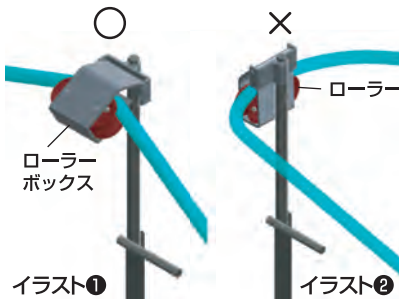

ホースフリー ローラーボックス型ホースガイド

新製品

重量 1.0kg 全長 59.5cm

HF-83 定価 4,180円 (税抜 3,800円) 送料 10台で元払い (離島は別途) (10台梱包)

- ホースがはずれにくい構造ですから作業の中断がなくなります。
- ローラーが2個付いていますからホースの曲がりかゆるやかで楽に作業できます。
- ローラーボックスがホースを引く方向にスイングしますので、ホースの引きまわしを楽にします。

使用方法

イラスト①の方向での使用により、ローラーボックスがスイングして楽にホースを引くことができます。イラスト②の方向で使用になるとローラーが機能しなくなります。ご注意ください。

※使用可能なホースの太さは外径約2cm以下です。

ホースフリー ホースの引きまわしは自由自在

全長 49cm 全幅 16.5cm 重量 1.0kg

- 大型回転ローラーにはずれ防止ガイドが付いていますから、ホースがはずれにくく、作業の中断がなくなります。
- ローラーの回転に加え本体の軸（支柱部）が回転するため、あらゆる方向からの作業に適合します。
- かたい通路などでも、支柱をハンマーで打ち込めるためしっかりと固定できます。

HF-60 定価 4,598円 (税抜 4,180円) 送料 10台で元払い (離島は別途) (10台梱包)

グラコロ 大型ホースガイド

説明書

写真はRH-280 写真はイメージです。

- 大型の回転ローラーがホースの引きまわしを楽にします。
- ステンレス製のインナーローラの採用で、サビによる回転不良が発生しません。
- 本体のベースは鉄製およびステンレス製で、破損の心配がなく丈夫です。しかも低重心ですから、本体を落下させるだけで地中に設置できます。(軟らかい土の場合)
- RH-280SUは樹脂部を除くすべての部品がステンレス製ですからサビません。(ボルトもステンレス製)