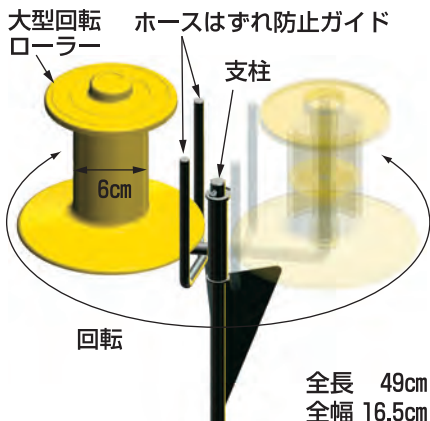

ホースフリー ローラーボックス型ホースガイド

新製品

重量 1.0kg 全長 59.5cm

HF-83 定価 4,180円 (税抜 3,800円) 送料 10台で元払い (離島は別途) (10台梱包)

- ホースがはずれにくい構造ですから作業の中断がなくなります。
- ローラーが2個付いていますからホースの曲がりかゆるやかで楽に作業できます。
- ローラーボックスがホースを引く方向にスイングしますので、ホースの引きまわしを楽にします。

使用方法

イラスト①の方向での使用により、ローラーボックスがスイングして楽にホースを引くことができます。イラスト②の方向で使用になるとローラーが機能しなくなります。ご注意ください。

※使用可能なホースの太さは外径約2cm以下です。

ホースフリー ホースの引きまわしは自由自在

全長 49cm 全幅 16.5cm 重量 1.0kg

- 大型回転ローラーにはずれ防止ガイドが付いていますから、ホースがはずれにくく、作業の中断がなくなります。
- ローラーの回転に加え本体の軸（支柱部）が回転するため、あらゆる方向からの作業に適合します。
- かたい通路などでも、支柱をハンマーで打ち込めるためしっかりと固定できます。

HF-60 定価 4,598円 (税抜 4,180円) 送料 10台で元払い (離島は別途) (10台梱包)

グラコロ 大型ホースガイド

説明書

写真はRH-280 写真はイメージです。

- 大型の回転ローラーがホースの引きまわしを楽にします。
- ステンレス製のインナーローラの採用で、サビによる回転不良が発生しません。
- 本体のベースは鉄製およびステンレス製で、破損の心配がなく丈夫です。しかも低重心ですから、本体を落下させるだけで地中に設置できます。(軟らかい土の場合)
- RH-280SUは樹脂部を除くすべての部品がステンレス製ですからサビません。(ボルトもステンレス製)