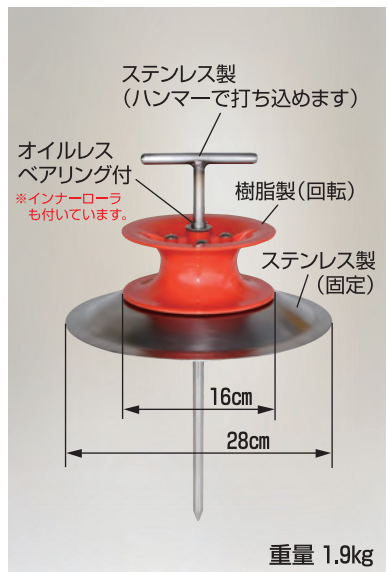

RH-280SU 定価 13,310円 (税抜 12,100円) 送料 4台で元払い (離島は別途) (4台梱包)