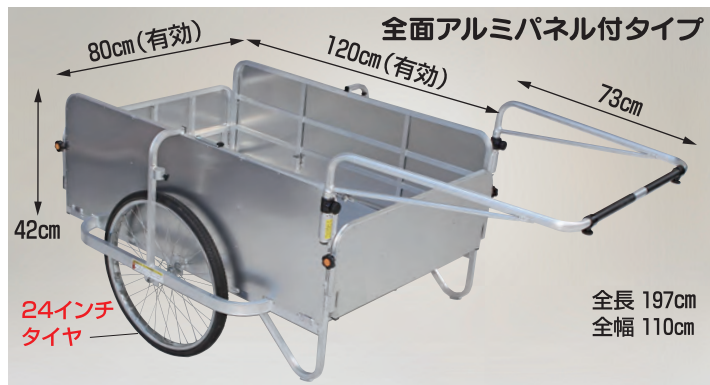

※送料 1台で元払い(離島は別途)

※寸法は突起部除く

積載重量 200kg

●24インチタイヤ仕様の折り畳み式
大型リヤカーです。

HC-1208NA-24

ノーパンクタイヤ (TR-24×1.75N) 重量 28.4kg
定価 **160,490円** (税抜 145,900円)

※送料 1台で元払い(離島は別途)

※寸法は突起部除く

積載重量 180kg
写真はHC-1208A-4P

HC-1208A-4P

エアタイヤ (TR-20×1.75T) 重量 28kg
定価 **161,150円** (税抜 146,500円)

HC-1208NA-4P

ノーパンクタイヤ (TR-20×1.75N) 重量 28.4kg
定価 **170,830円** (税抜 155,300円)

※送料 1台で元払い(離島は別途)

※寸法は突起部除く

積載重量 200kg

●24インチタイヤ仕様の折り畳み式
大型リヤカーです。

HC-1208NA-4P-24

ノーパンクタイヤ (TR-24×1.75N) 重量 30kg
定価 **177,430円** (税抜 161,300円)

※送料 1台で元払い(離島は別途)

※寸法は突起部除く