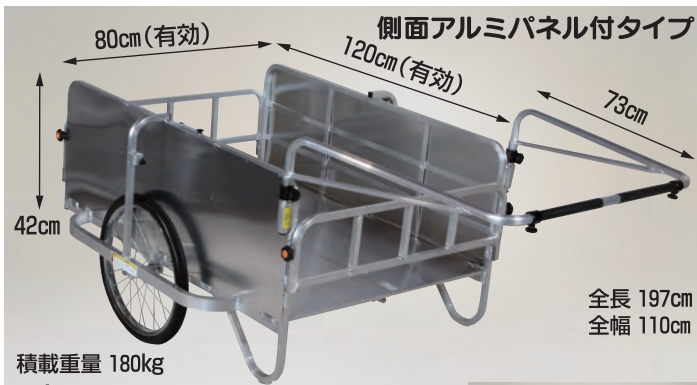

※送料 1台で元払い(離島は別途)

※寸法は突起部除く

コンパクト

アルミ製 折り畳み式
大型リヤカー 24インチタイヤ仕様

説明書

積載重量 200kg

●24インチタイヤ仕様の折り畳み式
大型リヤカーです。

HC-1208N-24

ノーパンクタイヤ (TR-24×1.75N) 重量 25.4kg
定価 **135,080円** (税抜 122,800円)

※送料 1台で元払い(離島は別途)

※寸法は突起部除く

積載重量 180kg
写真はHC-1208A

HC-1208A

エアタイヤ (TR-20×1.75T) 重量 26.2kg
定価 **144,210円** (税抜 131,100円)

HC-1208NA

ノーパンクタイヤ (TR-20×1.75N) 重量 26.8kg
定価 **153,890円** (税抜 139,900円)

※送料 1台で元払い(離島は別途)

※寸法は突起部除く

積載重量 200kg

●24インチタイヤ仕様の折り畳み式
大型リヤカーです。

HC-1208NA-24

ノーパンクタイヤ (TR-24×1.75N) 重量 28.4kg
定価 **160,490円** (税抜 145,900円)

※送料 1台で元払い(離島は別途)

※寸法は突起部除く