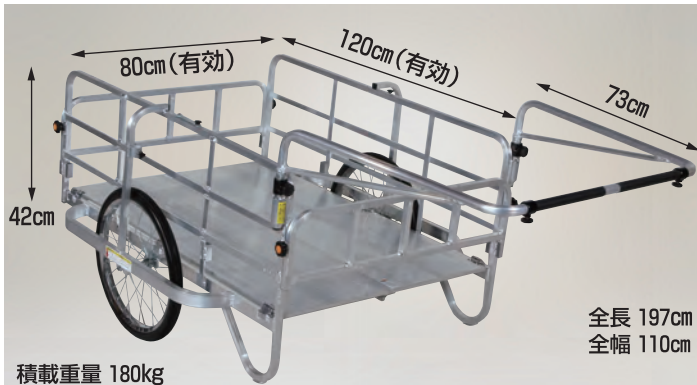

コンパクト

アルミ製
折り畳み式大型リヤカー

説明書

積載重量 180kg
写真はHC-1208

HC-1208

エアタイヤ (TR-20×1.75T) 重量 23.4kg
定価 **118,800円** (税抜 108,000円)

HC-1208N

ノーパンクタイヤ (TR-20×1.75N) 重量 23.8kg
定価 **128,480円** (税抜 116,800円)

※送料 1台で元払い(離島は別途)

※寸法は突起部除く

コンパクト

アルミ製 折り畳み式
大型リヤカー 24インチタイヤ仕様

説明書

積載重量 200kg

●24インチタイヤ仕様の折り畳み式
大型リヤカーです。

HC-1208N-24

ノーパンクタイヤ (TR-24×1.75N) 重量 25.4kg
定価 **135,080円** (税抜 122,800円)

※送料 1台で元払い(離島は別途)

※寸法は突起部除く

積載重量 180kg
写真はHC-1208A

HC-1208A

エアタイヤ (TR-20×1.75T) 重量 26.2kg
定価 **144,210円** (税抜 131,100円)

HC-1208NA

ノーパンクタイヤ (TR-20×1.75N) 重量 26.8kg
定価 **153,890円** (税抜 139,900円)

※送料 1台で元払い(離島は別途)

※寸法は突起部除く

積載重量 200kg

●24インチタイヤ仕様の折り畳み式
大型リヤカーです。

HC-1208NA-24

ノーパンクタイヤ (TR-24×1.75N) 重量 28.4kg
定価 **160,490円** (税抜 145,900円)

※送料 1台で元払い(離島は別途)

※寸法は突起部除く