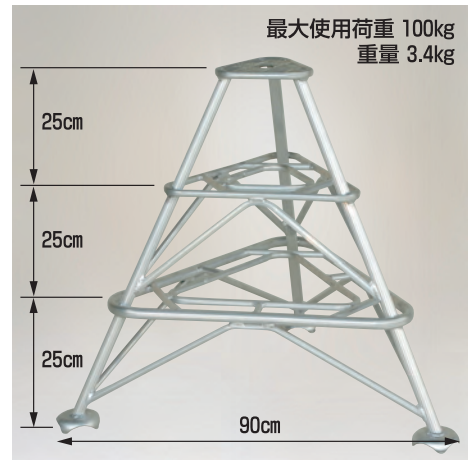

FL-75-3

定価 25,300円 (税抜 23,000円)

運賃 4台で元払い(離島は別途)(1台梱包)