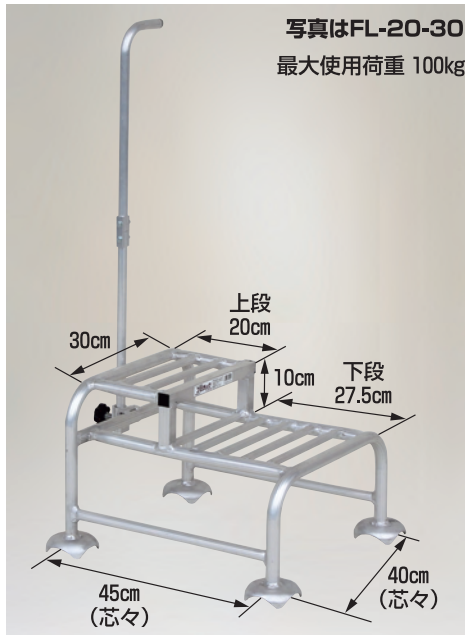

## フミラック アルミ製 踏台

説明書

写真はイメージです。

天板有効寸法  
30cm×30cm

**改良** アンクル脚の大きさが変わります。各機種毎に現行品の在庫が終わり次第順次変わります。くわしくは弊社ホームページ新着情報にて確認してください。

最大使用荷重 100kg

- 身長に合わせてハンドルの取付け高さが自由に調節できます。

運賃 4台で元払い(離島は別途)(2台梱包)

## フミラック アルミ製 踏台(室内用)

天板有効寸法  
30cm×30cm  
最大使用荷重  
100kg

写真はFL-30R

- 室内やコンクリートの上でも滑りにくく、また「キーン」という耳障りな音も防げます。また室内でのご使用时、床を傷つけません。
- アルミ製ですから軽量でさらに取手が付いていますから移動に便利です。

**FL-20R** 天板高さ20cm 重量1.28kg  
定価 14,520円 (税抜 13,200円)

## フミラック アルミ製 段付踏台

写真はFL-20-30  
最大使用荷重 100kg

- 段付の踏台ですから1台で2通りの高さに対応でき、面倒な昇降回数を大幅に減らせます。
- 上段・下段とも天板が広く常に自分に合った楽な高さで安定した作業ができます。

**FL-15-25** 重量 1.8kg  
高さ上段 25cm 下段 15cm  
定価 24,860円 (税抜 22,600円)

**FL-20-30** 重量 1.92kg  
高さ上段 30cm 下段 20cm  
定価 25,410円 (税抜 23,100円)