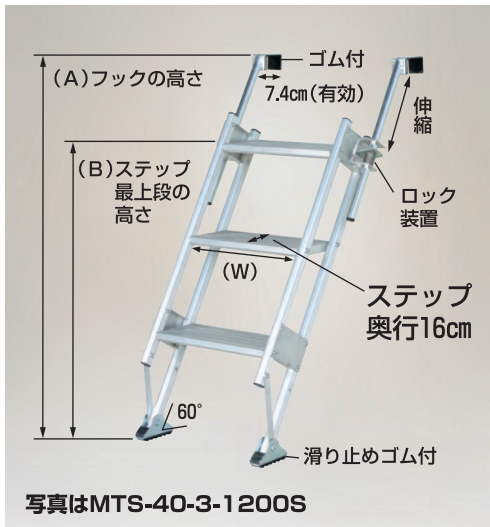

マルチステップ

多目的階段 (ステップ奥行16cm)

説明書

イラストはMTS-40-2-900S

注) フック部の寸法を参照のうえトラックのアオリに取付け可能か確認してください。

- ステップの奥行きが16cmと広く荷物を持ったままでも安心して昇降できます。
- フック部が伸縮しますから、トラックの高さに合わせてセットできます。さらにロック装置付きで階段の位置が安定するので安全です。
- ステップ幅55cmタイプは、手すりを取付けた状態でも手すりの有効幅が58.5cmありますから昇降がスムーズです。

運賃) 2台で元払い(離島は別途)(1台梱包)

(W)	型 式	ステップ段数	フック高(A)	最上段ステップ高(B)	ステップ有効寸法幅(W)×奥行	全幅	重量	定 価	税 抜
ステップ有効幅40cmタイプ	MTS-40-2-900S	2段	63cm~93cm	57cm	40×16cm	59cm	5.8kg	31,900円	29,000円
	MTS-40-3-1200S	3段	89cm~119cm	83cm	40×16cm	59cm	7.1kg	37,730円	34,300円
	MTS-40-4-1500S	4段	115cm~145cm	109cm	40×16cm	59cm	8.4kg	44,990円	40,900円
	MTS-40-5-1800S	5段	141cm~172cm	135cm	40×16cm	59cm	10kg	52,250円	47,500円
ステップ有効幅55cmタイプ	MTS-55-2-900S	2段	63cm~93cm	57cm	55×16cm	74cm	6.3kg	34,320円	31,200円
	MTS-55-3-1200S	3段	89cm~119cm	83cm	55×16cm	74cm	7.8kg	41,360円	37,600円
	MTS-55-4-1500S	4段	115cm~145cm	109cm	55×16cm	74cm	9.4kg	49,830円	45,300円
	MTS-55-5-1800S	5段	141cm~172cm	135cm	55×16cm	74cm	11.2kg	58,300円	53,000円

運賃) 1台で元払い(離島は別途)

- 軽量で丈夫なアルミ製ステップ階段です。
- 設置角度を変えられますから、どんな高さのステージにもピッタリ合います。
- 表面はポリエステル樹脂粉体焼付塗装を施し、美しく、耐食性も優れています。

型 式	設置高	ステップ間隔	重量	定 価	税 抜
SX-600	37.5~62.5cm	11.5~21.0cm	12.5kg	205,700円	187,000円
SX-800	57.5~82.5cm	13.8~20.6cm	16.7kg	225,060円	204,600円
SX-1000	77.5~102.5cm	15.0~20.5cm	21.0kg	249,260円	226,600円
SX-1200	97.5~122.5cm	16.0~20.4cm	25.3kg	275,880円	250,800円