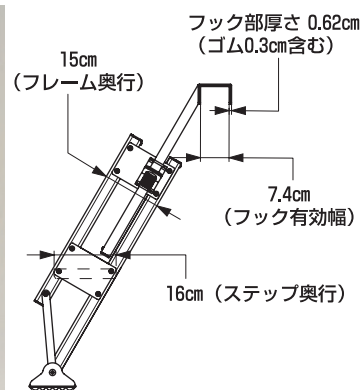

マルチステップ

多目的階段 (ステップ奥行16cm)

説明書

イラストはMTS-40-2-900S

注) フック部の寸法を参照のうえトラックのアオリに取付け可能か確認してください。

- ステップの奥行きが16cmと広く荷物を持ったままでも安心して昇降できます。
- フック部が伸縮しますから、トラックの高さに合わせてセットできます。さらにロック装置付きで階段の位置が安定するので安全です。
- ステップ幅55cmタイプは、手すりを取付けた状態でも手すりの有効幅が58.5cmありますから昇降がスムーズです。

運賃) 2台で元払い(離島は別途)(1台梱包)

(W)	型 式	ステップ段数	フック高(A)	最上段ステップ高(B)	ステップ有効寸法幅(W)×奥行	全幅	重量	定 価	税 抜
ステップ有効幅40cmタイプ	MTS-40-2-900S	2段	63cm~93cm	57cm	40×16cm	59cm	5.8kg	31,900円	29,000円
	MTS-40-3-1200S	3段	89cm~119cm	83cm	40×16cm	59cm	7.1kg	37,730円	34,300円
	MTS-40-4-1500S	4段	115cm~145cm	109cm	40×16cm	59cm	8.4kg	44,990円	40,900円
	MTS-40-5-1800S	5段	141cm~172cm	135cm	40×16cm	59cm	10kg	52,250円	47,500円
ステップ有効幅55cmタイプ	MTS-55-2-900S	2段	63cm~93cm	57cm	55×16cm	74cm	6.3kg	34,320円	31,200円
	MTS-55-3-1200S	3段	89cm~119cm	83cm	55×16cm	74cm	7.8kg	41,360円	37,600円
	MTS-55-4-1500S	4段	115cm~145cm	109cm	55×16cm	74cm	9.4kg	49,830円	45,300円
	MTS-55-5-1800S	5段	141cm~172cm	135cm	55×16cm	74cm	11.2kg	58,300円	53,000円

運賃) 1台で元払い(離島は別途)

- 軽量で丈夫なアルミ製ステップ階段です。
- 設置角度を変えられますから、どんな高さのステージにもピッタリ合います。
- 表面はポリエステル樹脂粉体焼付塗装を施し、美しく、耐食性も優れています。

型 式	設置高	ステップ間隔	重量	定 価	税 抜
SX-600	37.5~62.5cm	11.5~21.0cm	12.5kg	205,700円	187,000円
SX-800	57.5~82.5cm	13.8~20.6cm	16.7kg	225,060円	204,600円
SX-1000	77.5~102.5cm	15.0~20.5cm	21.0kg	249,260円	226,600円
SX-1200	97.5~122.5cm	16.0~20.4cm	25.3kg	275,880円	250,800円