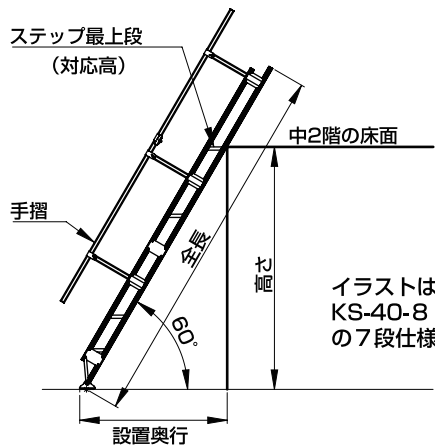

ケンステア 中2階用階段(手すり付)

説明書

写真はKS-40-10

- 中2階用の階段です。ステップの奥行が16cmと広く、階段の角度が60°と緩やかですから安心して昇降できます。
- 標準で片側に手すりが付いていますから安全です。また手すりは左右どちらでも取付けできますから便利です。(手すりを追加して両側へ取付けることも可能です。)

ご使用方法と型式の選定方法

◎型式の選定は基本的にはステップ最上段が中2階の床面の高さになる機種を選んでください。なお、ステップ最上段が中2階の床面より高くないようご注意ください。

固定方法

固定プレート・固定ベルト付き。

- ◎固定ベルトで固定プレートと支柱(ステップ上段のすぐ下)を固定してください。
- ◎固定プレートは取付け位置が木質系の場合は木ネジ等で、鉄骨系の場合は溶接またはネジで固定してください。※ネジ等は、別途ご用意ください。

型式	段数	全長	対応高	設置奥行	重量	定価	税抜
KS-40-8	8段	287cm	213cm	129cm	15.9kg	110,000円	100,000円
(KS-40-8の7段仕様)	(7段)	(287cm)	(187cm)	(114cm)	(15.2kg)		
KS-40-10	10段	347cm	265cm	159cm	18.9kg	132,000円	120,000円
(KS-40-10の9段仕様)	(9段)	(347cm)	(239cm)	(144cm)	(18.2kg)		

※表示の対応高はステップ最上段の寸法です。また()カッコ内の寸法はKS-40-8と40-10の最上段をそれぞれ取りはずし7段と9段で使用した場合の数値です。
※全幅は全機種47.5cmです。

運賃 2台で元払い(離島は別途)(1台梱包)

アクロス アルミ合金製キャスターゲート

説明書

- アルミ合金製の軽量タイプで、右開き、左開き、どちらの方向でも取付けできますから操作性が大幅にアップしました。
- シルバーアルマイト処理により長期間、美観と防錆効果を発揮します。
- 収納時の開き防止チェーン付きで、不意の開きが無く、旋回操作がスムーズで安全です。
- 収納時に180°旋回ロックができるので、開口部がフルオープンになります。

※両サイドへφ48.6の単管パイプを地中に埋めて準備すれば簡単にアクロスを取付けられます。
※両端の単管と錠はお客様手配です。

運賃 1台で元払い(離島は別途)

◀開閉ピンを抜き差しするだけで簡単に開閉できます。
※開閉ピンには施錠のための穴があります。(錠は別売)

型式	収納幅~設置幅	重量	定価	税抜
AX-1548	67~510cm	20.8kg	88,990円	80,900円
AX-1560	76~630cm	23.8kg	96,470円	87,700円