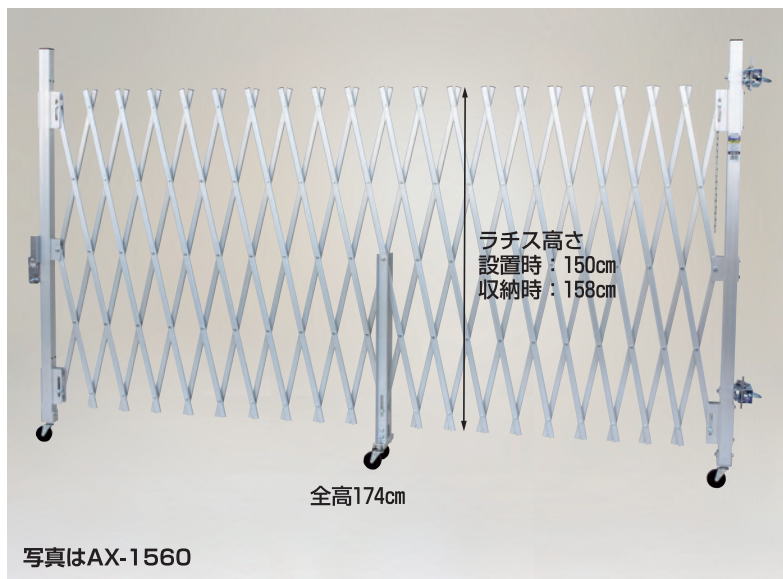

ケンステア 中2階用階段(手すり付)

説明書

写真はKS-40-10

- 中2階用の階段です。ステップの奥行が16cmと広く、階段の角度が60°と緩やかですから安心して昇降できます。
- 標準で片側に手すりが付いていますから安全です。また手すりは左右どちらでも取付けできますから便利です。(手すりを追加して両側へ取付けることも可能です。)

ご使用方法と型式の選定方法

◎型式の選定は基本的にはステップ最上段が中2階の床面の高さになる機種を選んでください。なお、ステップ最上段が中2階の床面より高くないようご注意ください。

固定方法

固定プレート・固定ベルト付き。

- ◎固定ベルトで固定プレートと支柱(ステップ上段のすぐ下)を固定してください。
- ◎固定プレートは取付け位置が木質系の場合は木ネジ等で、鉄骨系の場合は溶接またはネジで固定してください。※ネジ等は、別途ご用意ください。

型式	段数	全長	対応高	設置奥行	重量	定価	税抜
KS-40-8	8段	287cm	213cm	129cm	15.9kg	110,000円	100,000円
(KS-40-8の7段仕様)	(7段)	(287cm)	(187cm)	(114cm)	(15.2kg)		
KS-40-10	10段	347cm	265cm	159cm	18.9kg	132,000円	120,000円
(KS-40-10の9段仕様)	(9段)	(347cm)	(239cm)	(144cm)	(18.2kg)		

※表示の対応高はステップ最上段の寸法です。また()カッコ内の寸法はKS-40-8と40-10の最上段をそれぞれ取りはずし7段と9段で使用した場合の数値です。
※全幅は全機種47.5cmです。

運賃 2台で元払い(離島は別途)(1台梱包)

アクロス アルミ合金製キャスターゲート

説明書

- アルミ合金製の軽量タイプで、右開き、左開き、どちらの方向でも取付けできますから操作性が大幅にアップしました。
- シルバーアルマイト処理により長期間、美観と防錆効果を発揮します。
- 収納時の開き防止チェーン付きで、不意の開きが無く、旋回操作がスムーズで安全です。
- 収納時に180°旋回ロックができるので、開口部がフルオープンになります。

※両サイドへφ48.6の単管パイプを地中に埋めて準備すれば簡単にアクロスを取付けられます。
※両端の単管と錠はお客様手配です。

運賃 1台で元払い(離島は別途)

◀開閉ピンを抜き差しするだけで簡単に開閉できます。
※開閉ピンには施錠のための穴があります。(錠は別売)

型式	収納幅~設置幅	重量	定価	税抜
AX-1548	67~510cm	20.8kg	88,990円	80,900円
AX-1560	76~630cm	23.8kg	96,470円	87,700円