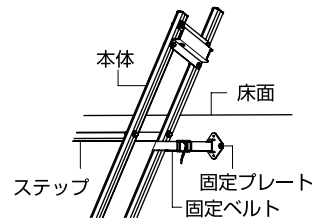

ケンステア 中2階用階段(手すり付)

説明書

写真はKS-40-10

- 中2階用の階段です。ステップの奥行が16cmと広く、階段の角度が60°と緩やかですから安心して昇降できます。
- 標準で片側に手すりが付いていますから安全です。また手すりは左右どちらでも取付けできますから便利です。(手すりを追加して両側へ取付けることも可能です。)

ご使用方法と型式の選定方法

◎型式の選定は基本的にはステップ最上段が中2階の床面の高さになる機種を選んでください。なお、ステップ最上段が中2階の床面より高くないようご注意ください。

固定方法

固定プレート・固定ベルト付き。

- ◎固定ベルトで固定プレートと支柱(ステップ上段のすぐ下)を固定してください。
- ◎固定プレートは取付け位置が木質系の場合は木ネジ等で、鉄骨系の場合は溶接またはネジで固定してください。※ネジ等は、別途ご用意ください。

型式	段数	全長	対応高	設置奥行	重量	定価	税抜
KS-40-8	8段	287cm	213cm	129cm	15.9kg	110,000円	100,000円
(KS-40-8の7段仕様)	(7段)	(287cm)	(187cm)	(114cm)	(15.2kg)		
KS-40-10	10段	347cm	265cm	159cm	18.9kg	132,000円	120,000円
(KS-40-10の9段仕様)	(9段)	(347cm)	(239cm)	(144cm)	(18.2kg)		

※表示の対応高はステップ最上段の寸法です。また()カッコ内の寸法はKS-40-8と40-10の最上段をそれぞれ取りはずし7段と9段で使用した場合の数値です。
※全幅は全機種47.5cmです。

運賃 2台で元払い(離島は別途)(1台梱包)

アクロス アルミ合金製キャスターゲート

説明書

- アルミ合金製の軽量タイプで、右開き、左開き、どちらの方向でも取付けできますから操作性が大幅にアップしました。
- シルバーアルマイト処理により長期間、美観と防錆効果を発揮します。
- 収納時の開き防止チェーン付きで、不意の開きが無く、旋回操作がスムーズで安全です。
- 収納時に180°旋回ロックができるので、開口部がフルオープンになります。

※両サイドへφ48.6の単管パイプを地中に埋めて準備すれば簡単にアクロスを取付けられます。
※両端の単管と錠はお客様手配です。

運賃 1台で元払い(離島は別途)

◀開閉ピンを抜き差しするだけで簡単に開閉できます。
※開閉ピンには施錠のための穴があります。(錠は別売)

型式	収納幅~設置幅	重量	定価	税抜
AX-1548	67~510cm	20.8kg	88,990円	80,900円
AX-1560	76~630cm	23.8kg	96,470円	87,700円