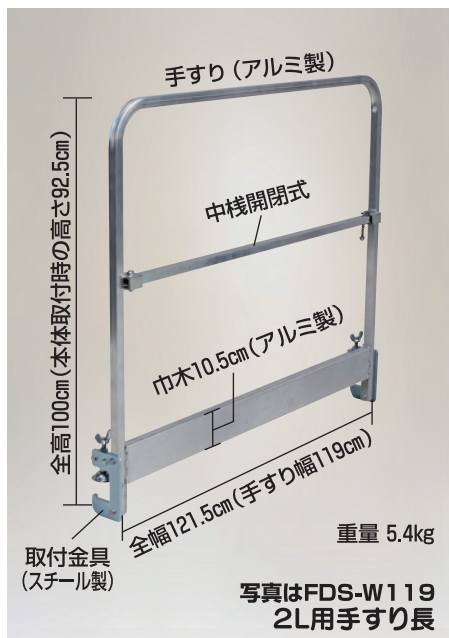

仮設工業会  
認定合格品

※このマークは社団法人仮設工業会の認定基準に合格した製品に表示できます。

折り畳み時

- ◇天板寸法/130×220cm
- ◇折り畳み寸法/44.6×130×127cm
- ◇高さ調節(9段階調節)  
H=118、125、135、145、155、  
165、175、185、195cm
- ◇施工高/288~365cmに対応
- ◇安全荷重/250kg
- ◇本体重量/121kg
- ◇キャスター(ストッパー付)  
φ100×4個(TR-FDS100)  
φ75×4個(TR-FDS75)
- ◇天板/エキスパンドメタル
- ◇連結可

**FDS-2L** ツール 定価 **753,500円** (税抜 685,000円)

別途

注) 荷物の入荷時にはフォークリフトをご準備ください。

- フリーダムステージFDS-2Lはスチール製のワンタッチ式移動式足場です。従来の足場では不可能な1台約3㎡(130cm×220cm)の作業スペースを確保し、使用状況に合わせて連結も可能ですからとても安全です。
- さらに連結したままでの水平移動も可能ですから広いフロアでの移動しながらの作業にも大活躍です。
- コンパクトに折り畳みできますから、ビルの上下移動の際エレベーターを使用でき工期を大幅に短縮できます。さらにリースコストの削減にもなります。
- 搬出作業の際長い足場板のようにエレベーターに積めず壁や天井に傷を付けることがありません。

### 別売部品 FDS-2L用手すり・FDS-2L用はしご

**FDS-W95**  
2L用手すり短  
定価 **34,320円**  
(税抜 31,200円)

**FDS-W119**  
2L用手すり長  
定価 **39,600円**  
(税抜 36,000円)

別途

**FDS-H195**  
2L用はしご  
※定価、納期は別途お問い合わせください。