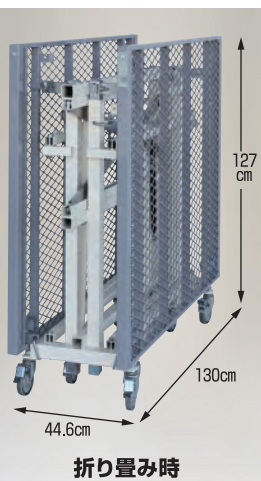

仮設工業会  
認定合格品

※このマークは社団法人仮設工業会の認定基準に合格した製品に表示できます。

折り畳み時

- ◇天板寸法/130×220cm
- ◇折り畳み寸法/44.6×130×127cm
- ◇高さ調節(9段階調節)  
H=118、125、135、145、155、  
165、175、185、195cm
- ◇施工高/288~365cmに対応
- ◇安全荷重/250kg
- ◇本体重量/121kg
- ◇キャスター(ストッパー付)  
φ100×4個(TR-FDS100)  
φ75×4個(TR-FDS75)
- ◇天板/エキスパンドメタル
- ◇連結可

**FDS-2L** ツール 定価 **753,500円** (税抜 685,000円)

別途

注) 荷物の入荷時にはフォークリフトをご準備ください。

- フリーダムステージFDS-2Lはスチール製のワンタッチ式移動式足場です。従来の足場では不可能な1台約3㎡(130cm×220cm)の作業スペースを確保し、使用状況に合わせて連結も可能ですからとても安全です。
- さらに連結したままでの水平移動も可能ですから広いフロアでの移動しながらの作業にも大活躍です。
- コンパクトに折り畳みできますから、ビルの上下移動の際エレベーターを使用でき工期を大幅に短縮できます。さらにリースコストの削減にもなります。
- 搬出作業の際長い足場板のようにエレベーターに積めず壁や天井に傷を付けることがありません。