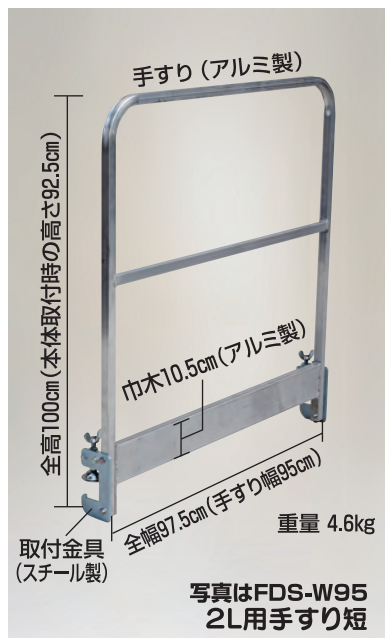

仮設工業会  
認定合格品

※このマークは社団法人仮設工業会の認定基準に合格した製品に表示できます。

折り畳み時

- ◇天板寸法/130×220cm
- ◇折り畳み寸法/44.6×130×127cm
- ◇高さ調節(9段階調節)  
H=118、125、135、145、155、  
165、175、185、195cm
- ◇施工高/288~365cmに対応
- ◇安全荷重/250kg
- ◇本体重量/121kg
- ◇キャスター(ストッパー付)  
φ100×4個(TR-FDS100)  
φ75×4個(TR-FDS75)
- ◇天板/エキスパンドメタル
- ◇連結可

**FDS-2L** ツール 定価 **753,500円** (税抜 685,000円)

別途

注) 荷物の入荷時にはフォークリフトをご準備ください。

- フリーダムステージFDS-2Lはスチール製のワンタッチ式移動式足場です。従来の足場では不可能な1台約3㎡(130cm×220cm)の作業スペースを確保し、使用状況に合わせて連結も可能ですからとても安全です。
- さらに連結したままでの水平移動も可能ですから広いフロアでの移動しながらの作業にも大活躍です。
- コンパクトに折り畳みできますから、ビルの上下移動の際エレベーターを使用でき工期を大幅に短縮できます。さらにリースコストの削減にもなります。
- 搬出作業の際長い足場板のようにエレベーターに積めず壁や天井に傷を付けることがありません。

### 別売部品 FDS-2L用手すり・FDS-2L用はしご

**FDS-W95**  
2L用手すり短  
定価 **34,320円**  
(税抜 31,200円)

**FDS-W119**  
2L用手すり長  
定価 **39,600円**  
(税抜 36,000円)

別途

**FDS-H195**  
2L用はしご  
※定価、納期は別途お問い合わせください。