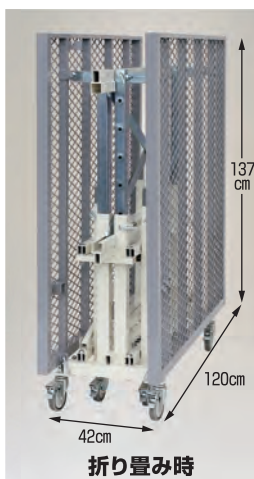

- ◇天板寸法 / 120×240cm
- ◇折り畳み寸法 / 42×120×137cm
- ◇高さ調節 (6段階調節)  
H=85、95、105、115、125、130cm
- ◇施工高 / 250～310cmに対応
- ◇安全荷重 / 250kg
- ◇本体重量 / 95kg
- ◇キャスター (ストッパー付)  
φ100×4個 (TR-FDS100)  
φ75×4個 (TR-FDS75)
- ◇天板 / エキスパンダメタル
- ◇連結可

FDS-L 定価 704,000円 (税抜 640,000円)

※別添

注) 荷物の入荷時にはフォークリフトをご準備ください。

- フリーダムステージFDS-Lはスチール製のワンタッチ式移動式足場です。従来の足場では不可能な1台約3㎡ (120cm×240cm) の作業スペースを確保し、使用状況に合わせて連結も可能ですからとても安全です。
- さらに連結したままでの水平移動も可能ですから広いフロアでの移動しながらの作業にも大活躍です。
- コンパクトに折り畳みできますから、ビルの上下移動の際エレベーターを使用でき工期を大幅に短縮できます。さらにリースコストの削減にもなります。
- 搬出作業の際長い足場板のようにエレベーターに積めず壁や天井に傷を付けることがありません。

使用例

※はしごFDS-H195はFDS-W119側 (中棧開閉式手すり側) へ設置してください。

●広い床面積

フリーダムステージは、1台約3㎡の床面積があり、安全作業をお約束いたします。連結することにより、より広いスペースで高効率な作業ができます。また、連結状態のまま、四方自由に移動が可能になりました。

写真は上の図のように4台の連結です。

●内容

FDS-2L	4台
FDS-W95	8台
FDS-W119	4台
FDS-H195	1台