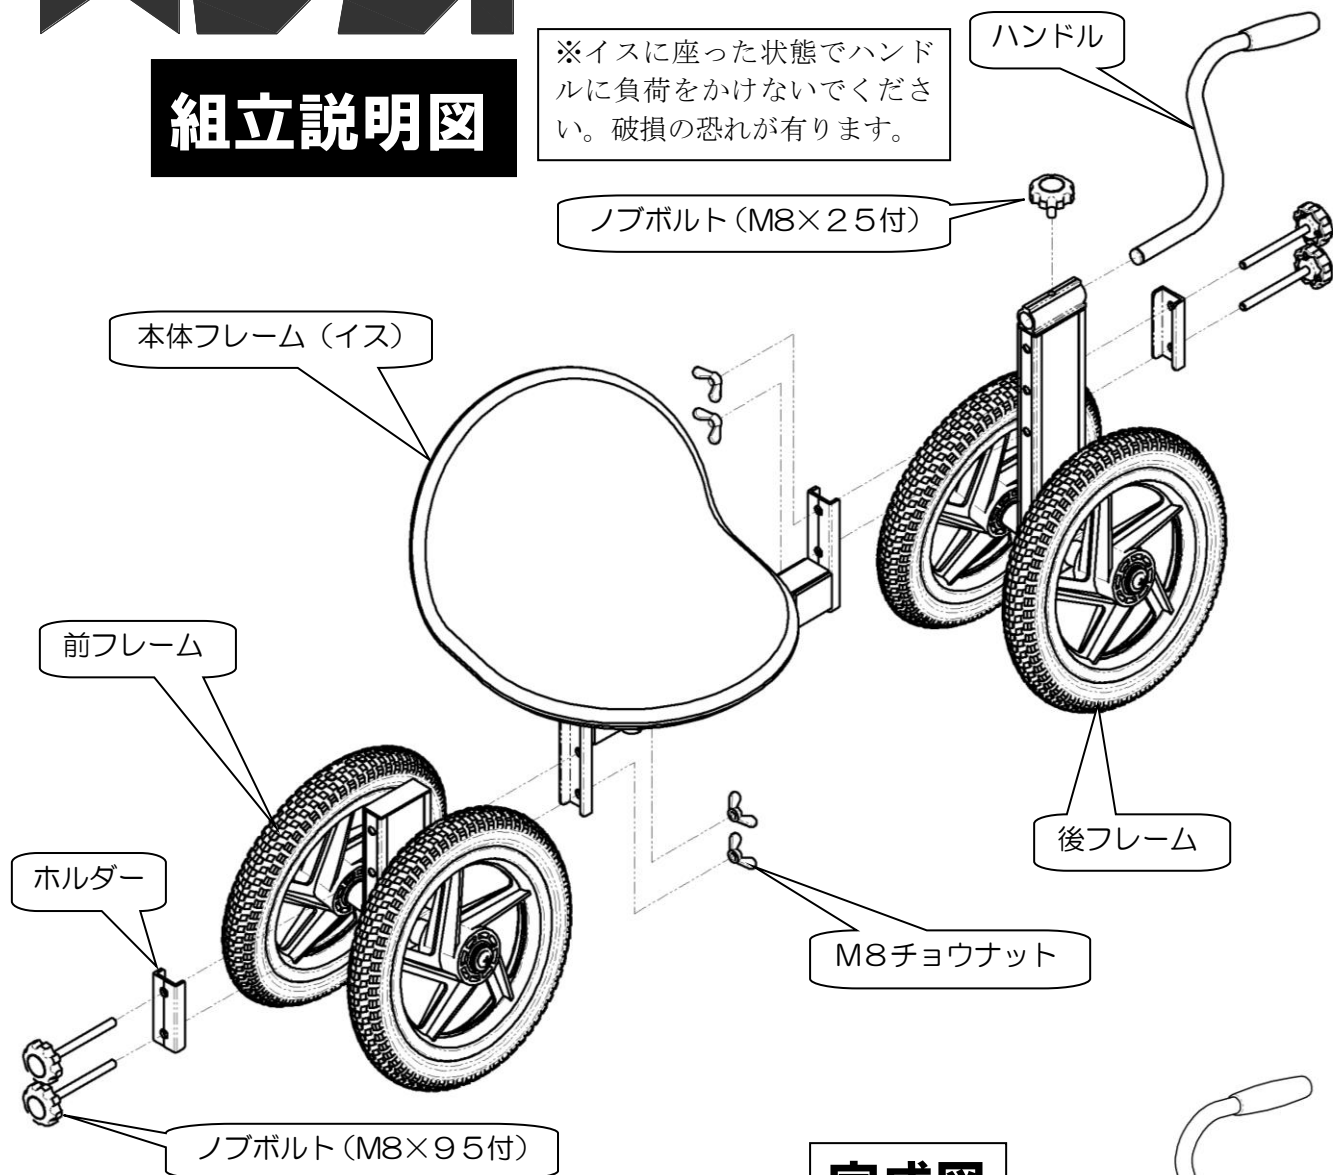

# スコット RSA-400

## 組立説明図

※イスに座った状態でハンドルに負荷をかけないでください。破損の恐れがあります。

## 完成図