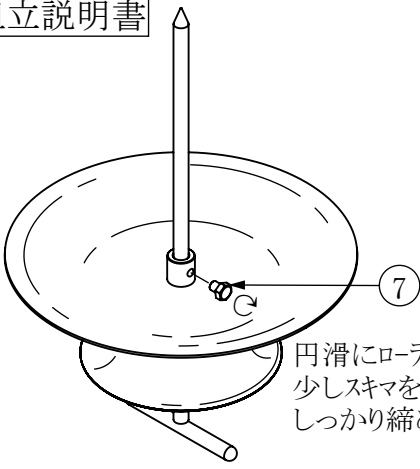

大型ホースカイト **グラコロ** RH-280

- このたびは「グラコロ」をお買い上げいただきありがとうございました。
- 部品一覧表で梱包している部品の内容をご確認してから組立ててください。

組立説明書

部品一覧表

番号	部品名	個数
①	アンカー	1
②	ベース	1
③	インナーローラ	1
④	ローラ(黄色)	1
⑤	平座金 12.5×26×1.6t	1
⑥	平座金 15×28×2.5t(M14)	1
⑦	六角ボルト M8×10	1