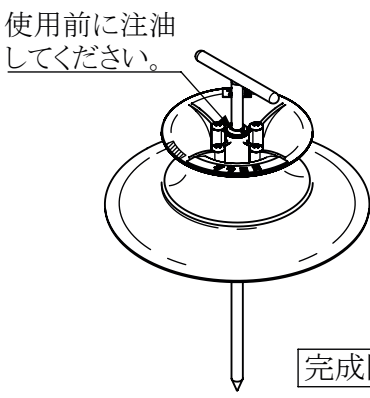

大型ホースカイト **グラコロ** RH-280

- このたびは「グラコロ」をお買い上げいただきありがとうございました。
- 部品一覧表で梱包している部品の内容をご確認してから組立ててください。

組立説明書

部品一覧表

番号	部品名	個数
①	アンカー	1
②	ベース	1
③	インナーローラ	1
④	ローラ(黄色)	1
⑤	平座金 12.5×26×1.6t	1
⑥	平座金 15×28×2.5t(M14)	1
⑦	六角ボルト M8×10	1