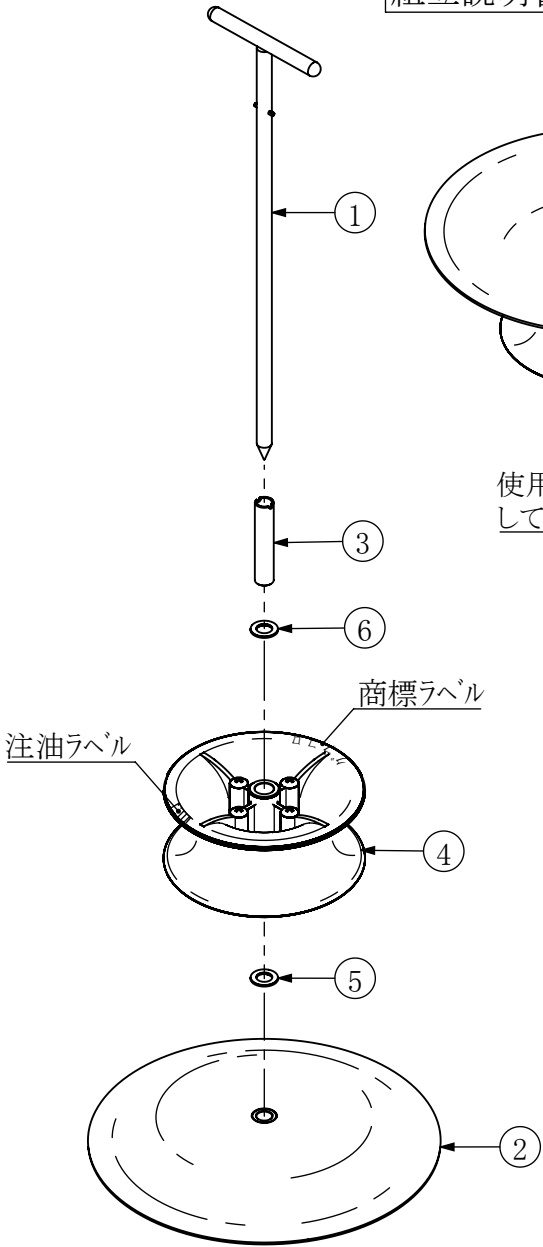

大型ホースカイト **グラコロ** RH-280

- このたびは「グラコロ」をお買い上げいただきありがとうございました。
- 部品一覧表で梱包している部品の内容をご確認してから組立ててください。

組立説明書

部品一覧表

番号	部品名	個数
①	アンカー	1
②	ベース	1
③	インナーローラ	1
④	ローラ(黄色)	1
⑤	平座金 12.5×26×1.6t	1
⑥	平座金 15×28×2.5t(M14)	1
⑦	六角ボルト M8×10	1