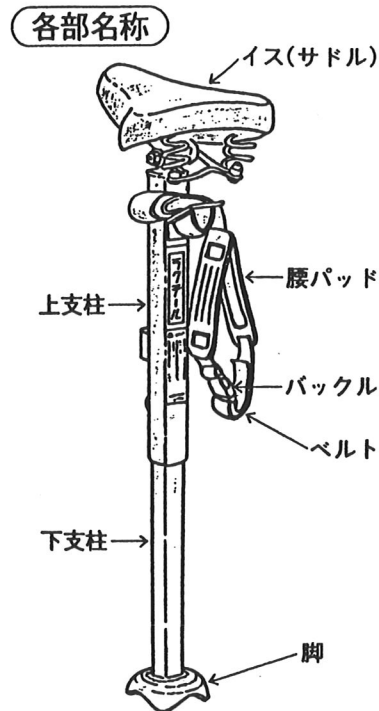

ラクテール

取扱説明書

このたびはアルミ合金製作業用補助イス「ラクテール」を、お買い上げ頂きまして、誠にありがとうございました。この説明書を良くお読みのうえ、正しくご使用ください。

取扱説明書や製品のラベル等に記載・表示されている **△** マーク付きの説明は、本製品の安全上特に重要な項目ですから、その内容を必ず守り理解したうえでご使用ください。

△危険	記載されている内容を守らなければ、死亡や重大な事故が生じる危険が極めて高いことを示します。
△警告	記載されている内容を守らなければ、死亡や重大な事故が生じる危険が潜在的にあることを示します。
△注意	記載されている内容を守らなければ、製品及び周辺の器物を破損したりけがをする恐れのあることを示します。

使用上の注意事項

- **△注意** ●本製品はアルミ合金製です。表示された使用荷重を守り、過酷な作業には使用しないでください。また、変形したアルミ部品は曲げ直すと、著しく強度が低下します。ていねいに取り扱いしてください。
- ●この取扱説明書は大切に保管し、使用する全ての方が理解されてからご使用ください。
- ●本製品を貸与、譲渡する際は、この取扱説明書を必ず添付してください。

△警告
坂を背にしたり、滑りやすい地面、床、コンクリート等での使用は危険です。絶対に行わないでください。