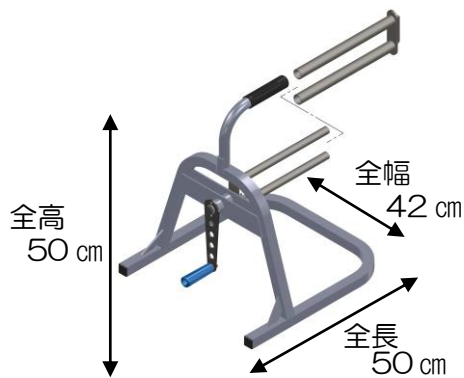

取扱説明書

アゼ
畦シート巻取器
NM-400

アゼマキ

- アゼ水止め用の長尺アゼシートやアゼ波板を、素早いタッチできれいにしっかり巻取れます。さらにフレームはアルミ合金製で約1.8kgと超軽量、持ち運びも楽々です。
- スライド式ダブルシャフト構造は巻取幅が300mm（最大450mm）と広く、市販されているほとんどのシート類に対応できます。
- 巻取状態で外周をロープで縛り、外シャフトごとフレームから抜き取れば、外シャフトは簡単にシートから外せます。巻姿は購入時と同じ寸法になり冬季の保管にも場所を取らず、シート類や波板を長持ちさせます。

重量 2.7 kg

HARAX
ハラックス株式会社
8NC