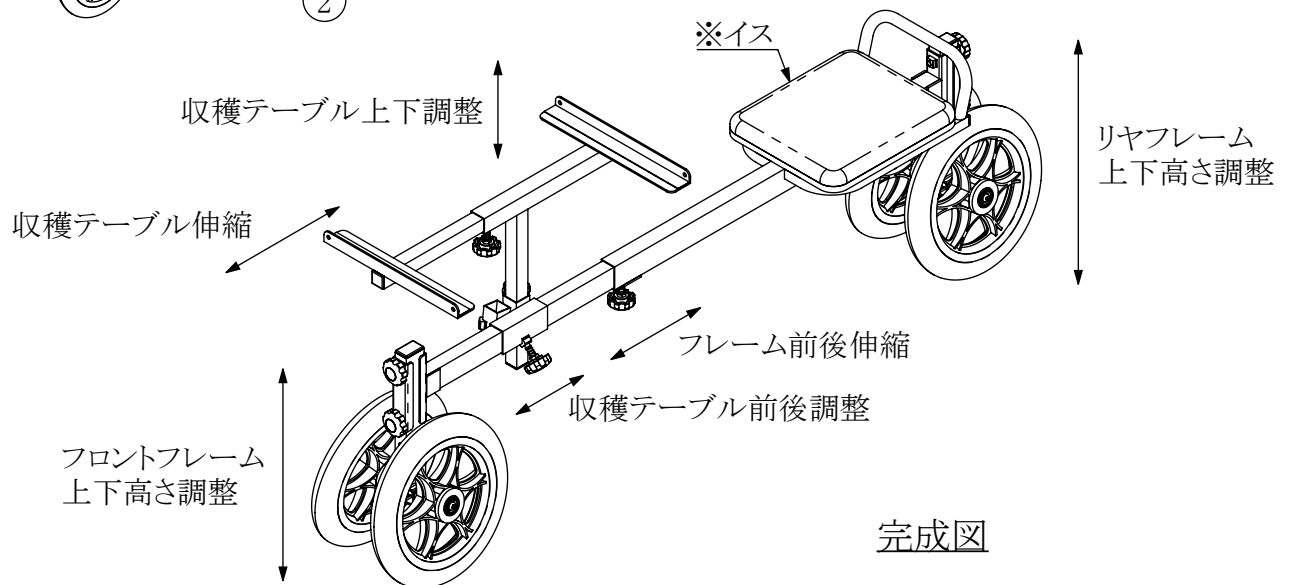

組立方法

- 部材一覧表で部品の数量を確認し、下図を参考にして組立ててください。

部材一覧表

番号	部品名称	数量
①	フロントフレーム(タイヤ付)	1セット
②	リアフレーム(タイヤ付)※	1セット
③	収穫テーブル(A)	1本
④	収穫テーブル(B)	1本
⑤	収穫テーブルホルダー	1個

※RS-700S…イス固定式

※RS-800K…イス回転式

使用方法

- フロントフレームとリアフレームの連結部は伸縮できますから、体形や作業に合わせて固定してください。ただし、危険防止の赤マークが見えたら、それ以上伸ばして使用しないでください。
- 前後タイヤ取付部で座面の高さを2段階に変えることができます。
- 収穫テーブルは高さの調整や前後の調整が可能です。また、テーブル自体が伸縮しますから、収穫箱の大きさに合わせることもできます。