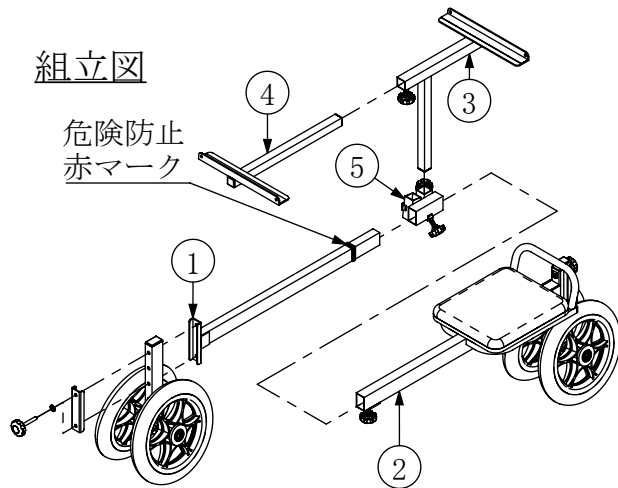

このたびは『ラクエモン』をお買い上げいただき、誠にありがとうございました。本書や製品に貼られた注意ラベルをよくお読みの上、正しく安全に使用してください。

使用上の注意事項

- 本製品の最大積載荷重は作業者を含めて100kgです。過積載は事故や本製品の破損原因となります。
- 本製品の座面以外は腰掛けないこと。また、製品の上に乗らないこと。転倒事故の原因となります。
- ご使用前に各部を点検しボルトのゆるみ、破損、変形がないことを確認してください。異常を放置したまま使用すると、事故や本製品の破損原因となります。

組立方法

- 部材一覧表で部品の数量を確認し、下図を参考にして組立ててください。

部材一覧表

番号	部品名称	数量
①	フロントフレーム(タイヤ付)	1セット
②	リアフレーム(タイヤ付)※	1セット
③	収穫テーブル(A)	1本
④	収穫テーブル(B)	1本
⑤	収穫テーブルホルダー	1個

※RS-700S…イス固定式

※RS-800K…イス回転式

使用方法

- フロントフレームとリアフレームの連結部は伸縮できますから、体形や作業に合わせて固定してください。ただし、危険防止の赤マークが見えたら、それ以上伸ばして使用しないでください。
- 前後タイヤ取付部で座面の高さを2段階に変えることができます。
- 収穫テーブルは高さの調整や前後の調整が可能です。また、テーブル自体が伸縮しますから、収穫箱の大きさに合わせることもできます。