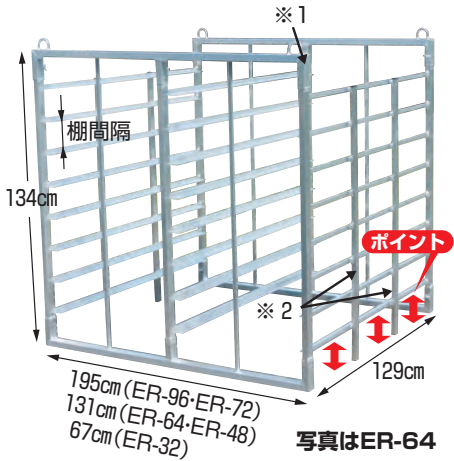

ナエラック アルミ製 育苗箱運搬器

説明書

- 棚間隔14cmタイプ(8段)
- ER-96** 育苗箱96枚用(31.5kg)
定価 108,240円 (税抜 98,400円)
 - ER-64** 育苗箱64枚用(21.7kg)
定価 76,340円 (税抜 69,400円)
 - ER-32** 育苗箱32枚用(12.6kg)
定価 51,480円 (税抜 46,800円)
- 運賃 2台で元払い(離島は別途)(1台梱包)

- 棚間隔18.6cmタイプ(6段)
- ER-72** 育苗箱72枚用(25.3kg)
定価 108,240円 (税抜 98,400円)
 - ER-48** 育苗箱48枚用(17.2kg)
定価 76,340円 (税抜 69,400円)
- 運賃 2台で元払い(離島は別途)(1台梱包)

※1 チョウボルトで固定(全機種 of 各差し込み部に付いています。)
 ※2 補強柱(全機種に付いています。)
 ●収納可能な苗箱寸法は約30cm×60cmです。
 注) 苗箱は重量が均等になるように積んでください。

写真は荷台が水平状態

- 荷台が水平状態にも傾斜状態にも設定できますから、箱詰め作業効率がアップします。
- 荷台を傾斜状態で使用の場合、荷台には補助ストッパーがありますから、下側の箱を自由に取り出せます。

RAK-960K ノーブクタイヤ(TR-16N)
 定価 86,460円 (税抜 78,600円)
 ●運賃 1台で元払い(離島は別途)
 ※楽太郎RAK-960Kは在庫が終わり次第ハイバンです。