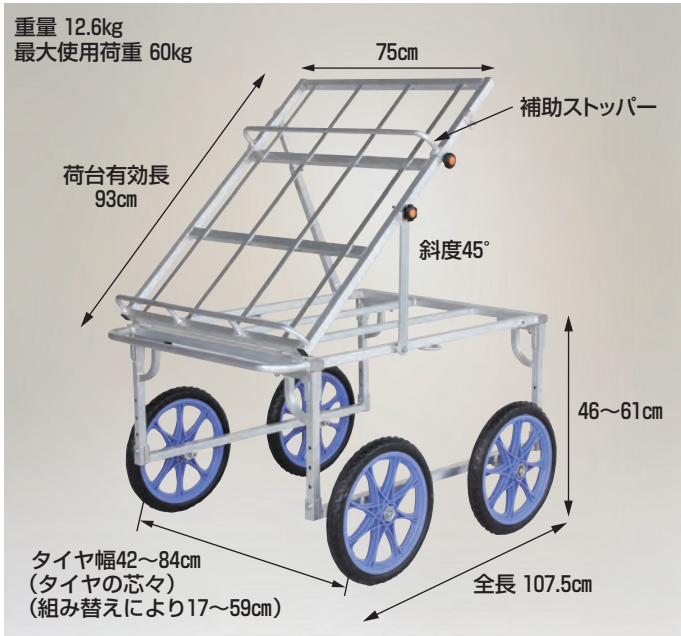

- 棚間隔18.6cmタイプ(6段)
- ER-72** 育苗箱72枚用(25.3kg)
定価 108,240円 (税抜 98,400円)
 - ER-48** 育苗箱48枚用(17.2kg)
定価 76,340円 (税抜 69,400円)
- 運賃 2台で元払い(離島は別途)(1台梱包)

※1 チョウボルトで固定(全機種 of 各差し込み部に付いています。)
 ※2 補強柱(全機種に付いています。)
 ●収納可能な苗箱寸法は約30cm×60cmです。
 注) 苗箱は重量が均等になるように積んでください。

アゼコミ アゼ波押込器

説明書

NS-600 定価 9,240円 (税抜 8,400円)
 ●運賃 5台で元払い(離島は別途)(1台梱包)

アゼマキ アゼ波巻取器

説明書

NM-400 定価 12,100円 (税抜 11,000円)
 ●運賃 5台で元払い(離島は別途)(1台梱包)

楽太郎 収穫台車手前向き傾斜タイプ

説明書

写真は荷台が水平状態

- 荷台が水平状態にも傾斜状態にも設定できますから、箱詰め作業効率がアップします。
- 荷台を傾斜状態で使用の場合、荷台には補助ストッパーがありますから、下側の箱を自由に取り出せます。

RAK-960K ノーブクタイヤ(TR-16N)
 定価 86,460円 (税抜 78,600円)
 ●運賃 1台で元払い(離島は別途)
 ※楽太郎RAK-960Kは在庫が終わり次第ハイバンです。