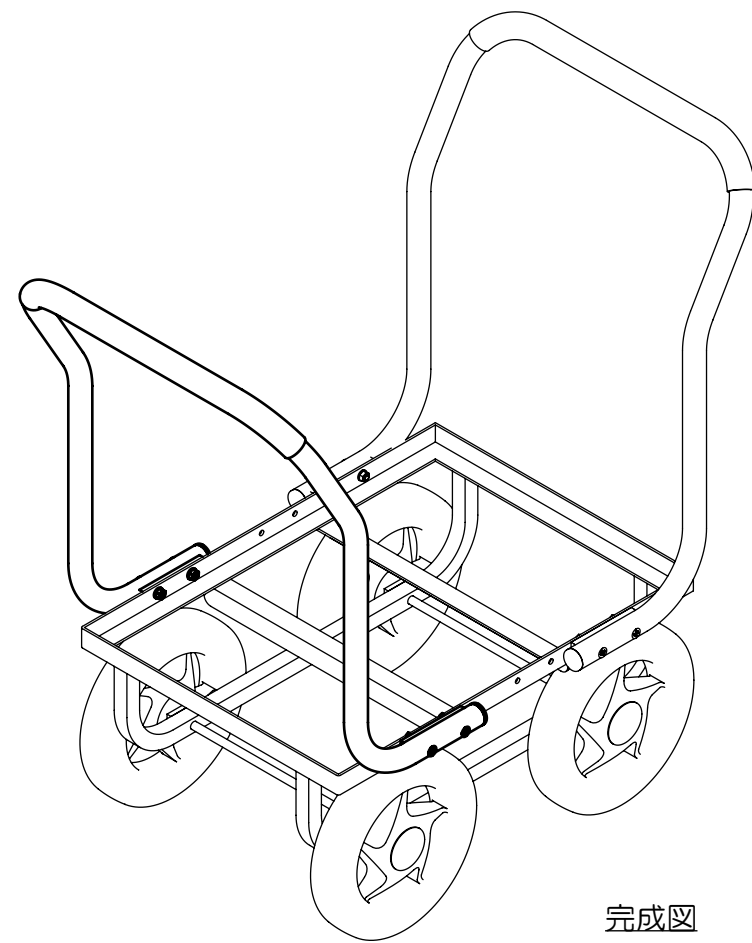

愛菜号用オプションハンドル CH-RH35

■組立説明書■

本製品は愛菜号CH-300,500用両側取り付けオプションハンドルです。

番号	部品名称	個数
①	ハンドル	1
②	ハンドルスペーサ	2
③	皿頭小ネジ M6×37	4
④	ばね座金 M6	4
⑤	六角ナット 3種 M6	4

完成図