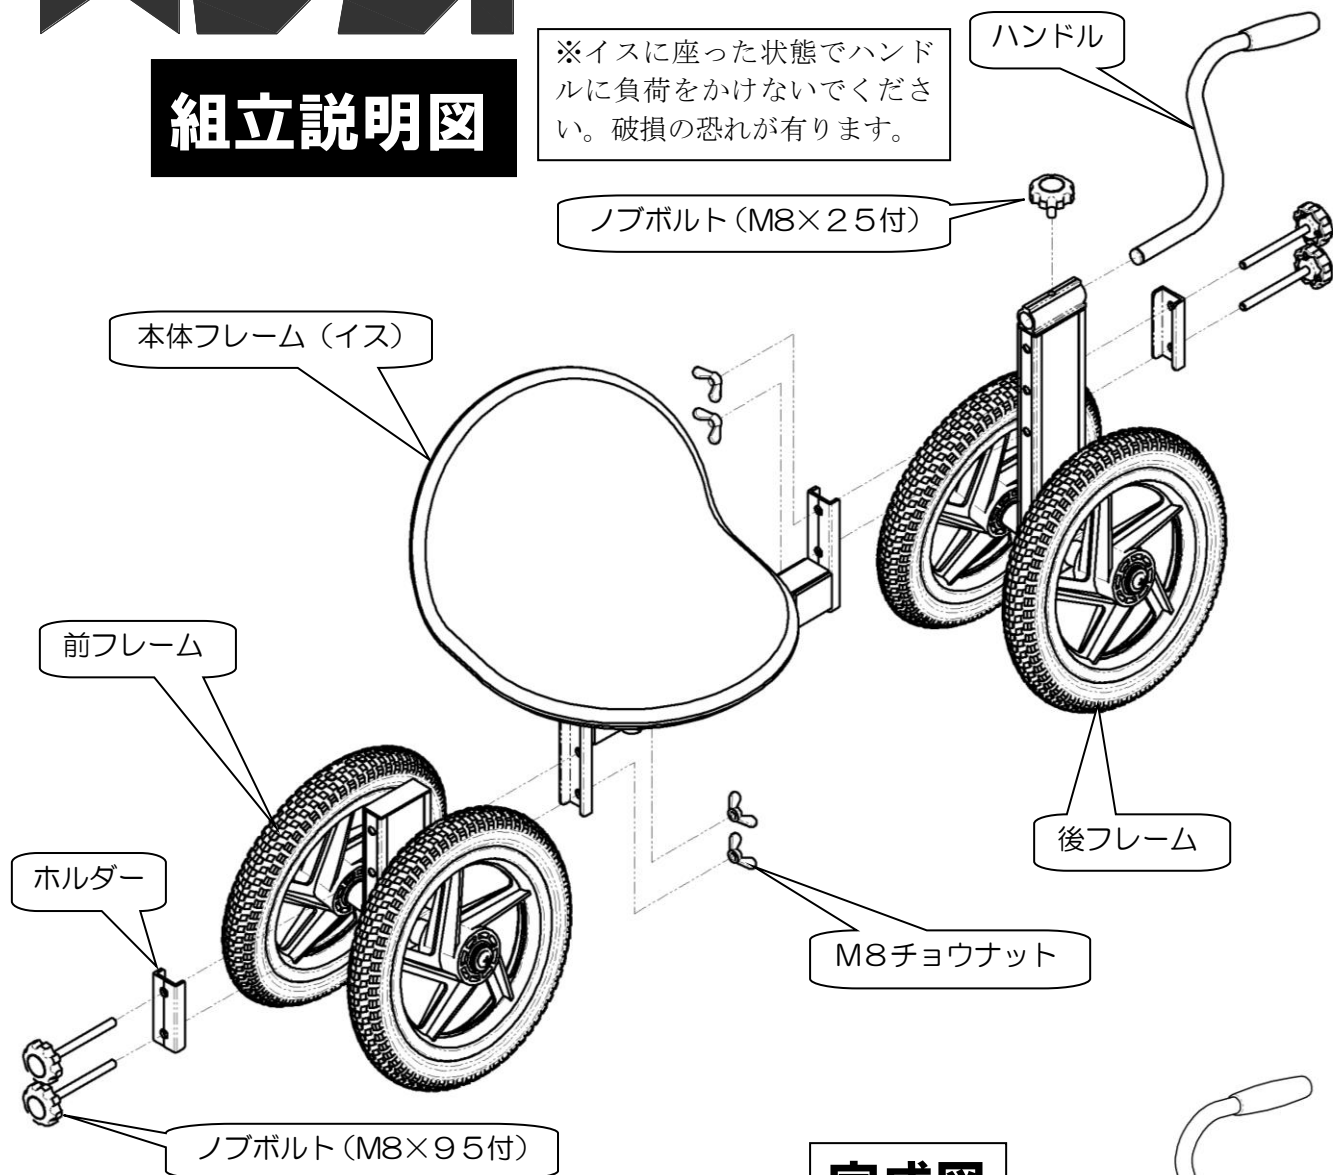

スコット RSA-400

組立説明図

※イスに座った状態でハンドルに負荷をかけないでください。破損の恐れがあります。

完成図