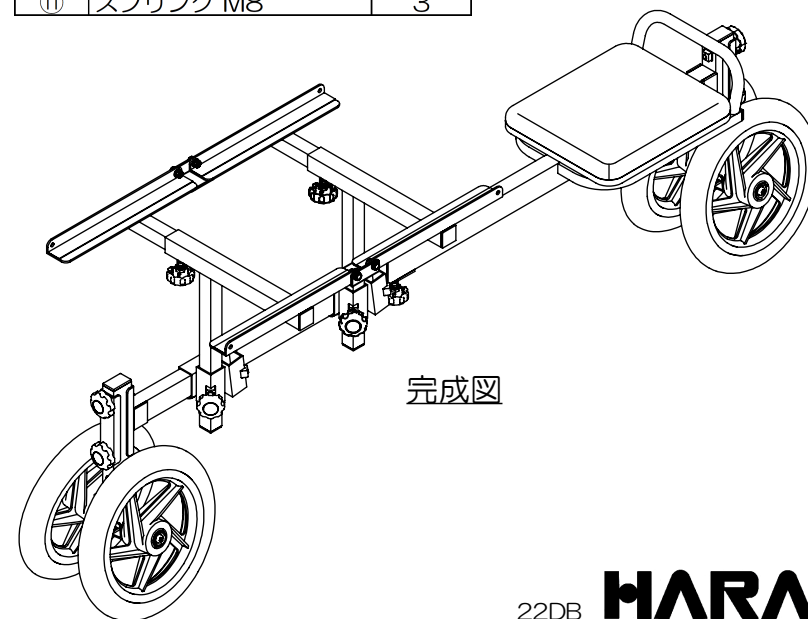

ラクエモン用追加テーブル RS-TT ■取扱説明書■

- この度は本製品をお買い上げいただき誠にありがとうございます。
- ご使用の際は本説明書をよくお読みのうえ、正しくご使用ください。
- この説明書は本製品をご使用になる方が、いつでも参照できるように大切に保管し、すぐ取り出せるようにしてください。
- ご使用前に各部の点検をし、ボルトのゆるみ・破損・変形等がないことを確認してください。異常を放置したまま使用すると、事故や本製品の破損原因となります。
- ご使用後は濡れタオル等で汚れをきれいに拭き取ってください。汚れが激しいときは水洗いをした後、乾いた布でよく拭いて水分を残さないようにします。
- 雨や直射日光の当たらない、風通しの良い場所に保管して下さい。高温多湿は腐食の原因になります。

部材一覧表

番号	部品名称	個数
①	連結アタッチメント	2
②	収穫テーブルA	1
③	収穫テーブルB	1
④	収穫テーブルホルダ	1
⑤	六角ボルト M6×15	4
⑥	平座金 6.5×13×1.0t	8
⑦	ばね座金 M6	4
⑧	六角ナット 1種 M6	4
⑨	ノブボルト M8×35	3
⑩	六角ナット 3種 M8	3
⑪	スプリング M8	3

完成図