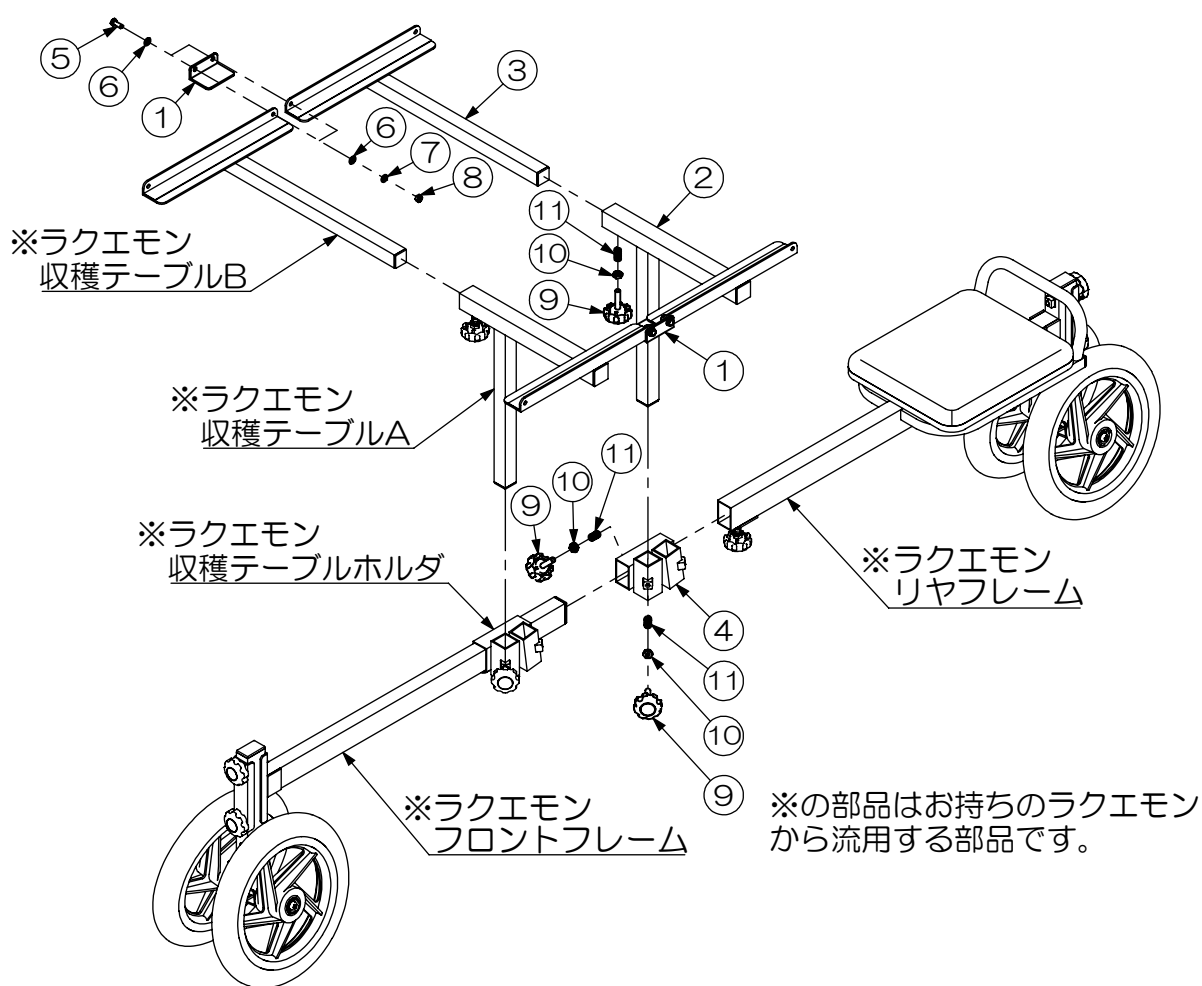

ラクエモン用追加テーブル RS-TT ■取扱説明書■

- この度は本製品をお買い上げいただき誠にありがとうございます。
- ご使用の際は本説明書をよくお読みのうえ、正しくご使用ください。
- この説明書は本製品をご使用になる方が、いつでも参照できるように大切に保管し、すぐ取り出せるようにしてください。
- ご使用前に各部の点検をし、ボルトのゆるみ・破損・変形等がないことを確認してください。異常を放置したまま使用すると、事故や本製品の破損原因となります。
- ご使用後は濡れタオル等で汚れをきれいに拭き取ってください。汚れが激しいときは水洗いをした後、乾いた布でよく拭いて水分を残さないようにします。
- 雨や直射日光の当たらない、風通しの良い場所に保管して下さい。高温多湿は腐食の原因になります。

部材一覧表

番号	部品名称	個数
①	連結アタッチメント	2
②	収穫テーブルA	1
③	収穫テーブルB	1
④	収穫テーブルホルダ	1
⑤	六角ボルト M6×15	4
⑥	平座金 6.5×13×1.0t	8
⑦	ばね座金 M6	4
⑧	六角ナット 1種 M6	4
⑨	ノブボルト M8×35	3
⑩	六角ナット 3種 M8	3
⑪	スプリング M8	3

完成図