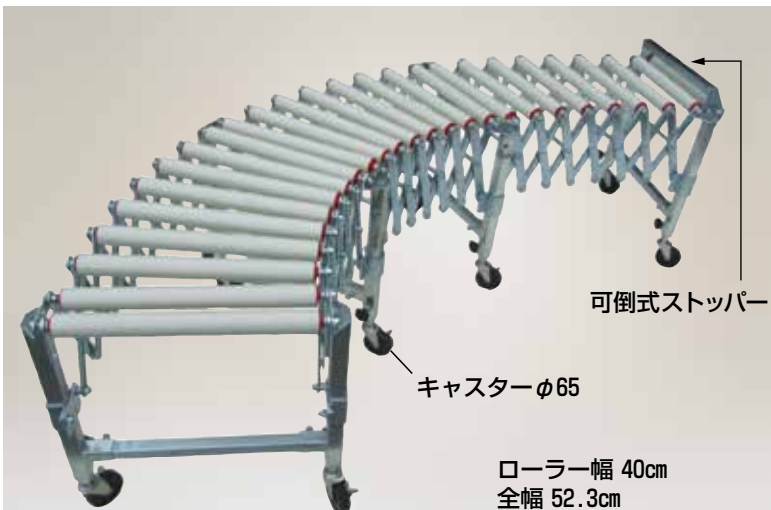

アルベア ストッパー

赤色の部分に取付ける部品です。

写真はARC-30ST

- ストッパーがクッション付きのため、荷物の衝撃を吸収します。
- ストッパーを取付けると、荷物の落下を防止できるため安心です。

(部品のみ)の定価です)

※運賃 別途

型式	使用するローラー幅	定価	税抜
ARC-30ST	30cm	6,820円	6,200円
ARC-40ST	40cm	6,820円	6,200円

アルベア スタンド一体型ローラーコンベヤ

説明書

写真はARC-301020ST

写真はARC-301020ST

- ローラーコンベヤと折り畳み式のスタンドが一体になり、持ち運びや設置が楽にできます。
- スタンドは四本脚とも伸縮可能ですから傾斜地や段差がある場所でもコンベヤを安定させて設置できます。

※耐荷重は5ページ(注)を参考にしてください。

注)スタンドおよびワンタッチストッパーは他の機種には取付けできません。

※運賃 2台で元払い(離島は別途)(1台梱包)

ARC-301020ST 重量 16.7kg (ローラーコンベヤはARC-301020を使用) 定価 **95,480円**(税抜 86,800円)

ARC-301030ST 重量 20.1kg (ローラーコンベヤはARC-301030を使用) 定価 **119,350円**(税抜 108,500円)

アルベア 自在型ローラーコンベヤ

可倒式ストッパー

キャスターφ65

ローラー幅 40cm
全幅 52.3cm
全高 53~85cm
ローラーピッチ 4~13.7cm

写真は樹脂ローラー
U-3R38S-40-3スパン

- 1台で伸び、縮み、曲がり、そして移動できて、高さも簡単に調節できます。
- フレームはプレス加工にて充分強度をもたせ、メッキ仕上げのため美しく耐食性に優れています。

※運賃 1台で元払い(北海道・離島は別途)

U-3S38S-40-3スパン スチールローラー(径φ38) 重量 48kg
機長 109~310cm 定価 **177,100円**(税抜 161,000円)