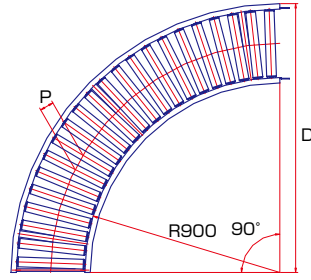

アルベア カーブ型ローラーコンベヤ

説明書

※運賃 2台で元払い(離島は別途)(1台梱包)

型式	ローラー幅	ローラーピッチ(P)	寸法(D)	全幅	重量	定価	税抜
ARC-300790R	30cm	7.55cm	124.1cm	36.6cm	8.8kg	86,020円	78,200円
ARC-400790R	40cm	7.91cm	134.1cm	46.6cm	10.9kg	95,480円	86,800円

アルベア ストッパー

赤色の部分に取付ける部品です。

写真はARC-30ST

- ストッパーがクッション付きのため、荷物の衝撃を吸収します。
- ストッパーを取付けると、荷物の落下を防止できるため安心です。

(部品のみ)の定価です)

※運賃 別途

型式	使用するローラー幅	定価	税抜
ARC-30ST	30cm	6,820円	6,200円
ARC-40ST	40cm	6,820円	6,200円

アルベア スタンド一体型ローラーコンベヤ

説明書

写真はARC-301020ST

写真はARC-301020ST

- ローラーコンベヤと折り畳み式のスタンドが一体になり、持ち運びや設置が楽にできます。
- スタンドは四本脚とも伸縮可能ですから傾斜地や段差がある場所でもコンベヤを安定させて設置できます。

※耐荷重は5ページ(注)を参考にしてください。

注)スタンドおよびワンタッチストッパーは他の機種には取付けできません。

※運賃 2台で元払い(離島は別途)(1台梱包)