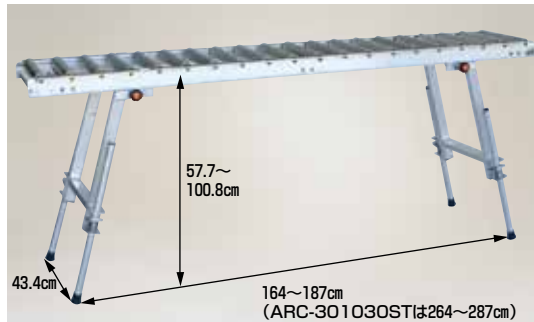

アルベア カーブ型ローラーコンベヤ

説明書

※運賃 2台で元払い(離島は別途)(1台梱包)

型式	ローラー幅	ローラーピッチ(P)	寸法(D)	全幅	重量	定価	税抜
ARC-300790R	30cm	7.55cm	124.1cm	36.6cm	8.8kg	86,020円	78,200円
ARC-400790R	40cm	7.91cm	134.1cm	46.6cm	10.9kg	95,480円	86,800円

アルベア ストッパー

赤色の部分に取付ける部品です。

写真はARC-30ST

- ストッパーがクッション付きのため、荷物の衝撃を吸収します。
- ストッパーを取付けると、荷物の落下を防止できるため安心です。

(部品のみ)の定価です)

※運賃 別途

型式	使用するローラー幅	定価	税抜
ARC-30ST	30cm	6,820円	6,200円
ARC-40ST	40cm	6,820円	6,200円

アルベア スタンド一体型ローラーコンベヤ

説明書

写真はARC-301020ST

写真はARC-301020ST

- ローラーコンベヤと折り畳み式のスタンドが一体になり、持ち運びや設置が楽にできます。
- スタンドは四本脚とも伸縮可能ですから傾斜地や段差がある場所でもコンベヤを安定させて設置できます。

※耐荷重は5ページ(注)を参考にしてください。

注)スタンドおよびワンタッチストッパーは他の機種には取付けできません。

※運賃 2台で元払い(離島は別途)(1台梱包)

ARC-301020ST 重量 16.7kg (ローラーコンベヤはARC-301020を使用) 定価 **95,480円**(税抜 86,800円)

ARC-301030ST 重量 20.1kg (ローラーコンベヤはARC-301030を使用) 定価 **119,350円**(税抜 108,500円)

アルベア 自在型ローラーコンベヤ

可倒式ストッパー

キャスターφ65

ローラー幅 40cm
全幅 52.3cm
全高 53~85cm
ローラーピッチ 4~13.7cm