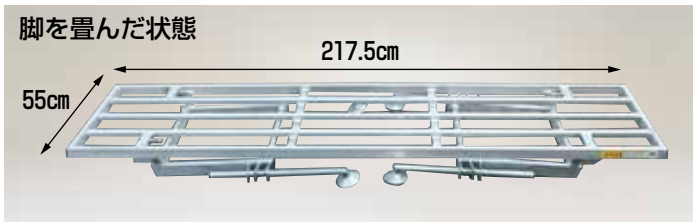

**台五郎** アルミ製 作業台

**SD-2175** 定価 61,820円 (税抜 56,200円) 送料 2台で元払い (離島は別途) (1台梱包)

- 4本の脚が自在伸縮式ですから、不整地でも作業台を常に水平にでき、また作業に合わせて高さを調節できます。
- SD-2065はテーブル面の2/3以上をアルミ板で覆い、すき間が4.5cmと狭いため、手がごやコンテナを動かしやすく、りんごもすき間から落ちません。

参考/テーブル裏側の脚の折り畳み用ロックはテーブル面を押しながらロックまたは解除してください。

**SD-2065** 定価 80,520円 (税抜 73,200円) 送料 2台で元払い (離島は別途) (1台梱包)

**台五郎** アルミ製 傾斜付作業台 (角度固定タイプ)

**SD-1157K** 定価 45,100円 (税抜 41,000円)

- テーブルが傾斜状態の作業台ですから収穫物が安定し、箱詰め作業の作業効率がアップします。
- 4本の脚が伸縮式ですから作業に合わせて高さを調節できます。

※一部の地域では販売しておりませんので予めご了承ください。

送料 2台で元払い (離島は別途) (1台梱包)

**ラクテール** 作業用補助イス

説明書

- 平棚仕立ての果樹園等で、中腰の疲れる作業を楽な姿勢でおこなうことができます。
- 身長や作業に合わせて、座面の高さを6段階に変えられます。

※58ページの別売部品ゴム製脚カバーAS-GCが取り付け可能です。

**RT-50** 座面高 65cm~90cm 重量 1.2kg 定価 19,800円 (税抜 18,000円)