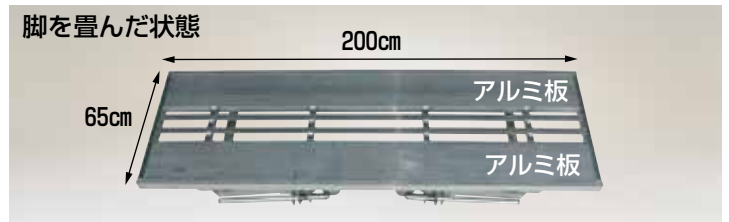

**台五郎** アルミ製 作業台

**SD-2175** 定価 61,820円 (税抜 56,200円) 送料 2台で元払い (離島は別途) (1台梱包)

- 4本の脚が自在伸縮式ですから、不整地でも作業台を常に水平にでき、また作業に合わせて高さを調節できます。
- SD-2065はテーブル面の2/3以上をアルミ板で覆い、すき間が4.5cmと狭いため、手がごやコンテナを動かしやすく、りんごもすき間から落ちません。

参考/テーブル裏側の脚の折り畳み用ロックはテーブル面を押しながらロックまたは解除してください。

**SD-2065** 定価 80,520円 (税抜 73,200円) 送料 2台で元払い (離島は別途) (1台梱包)

**台五郎** アルミ製 傾斜付作業台 (角度固定タイプ)

**SD-1157K** 定価 45,100円 (税抜 41,000円)

- テーブルが傾斜状態の作業台ですから収穫物が安定し、箱詰め作業の作業効率がアップします。
- 4本の脚が伸縮式ですから作業に合わせて高さを調節できます。

※一部の地域では販売しておりませんので予めご了承ください。

送料 2台で元払い (離島は別途) (1台梱包)

**ラクテール** 作業用補助イス

説明書

- 平棚仕立ての果樹園等で、中腰の疲れる作業を楽な姿勢でおこなうことができます。
- 身長や作業に合わせて、座面の高さを6段階に変えられます。

※58ページの別売部品ゴム製脚カバーAS-GCが取り付け可能です。

**RT-50** 座面高 65cm~90cm 重量 1.2kg 定価 19,800円 (税抜 18,000円)