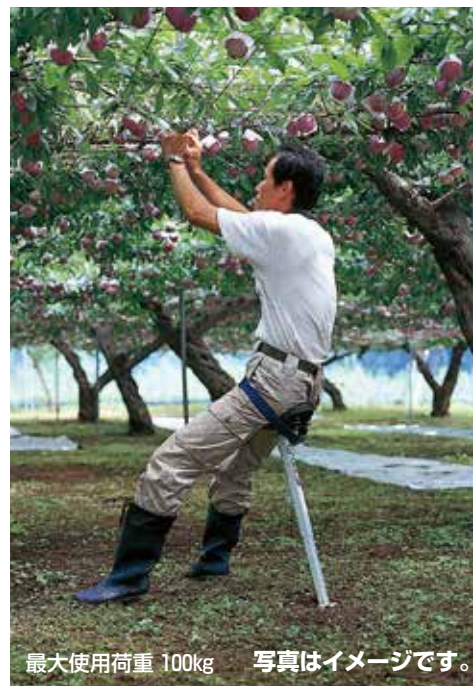

参考/テーブル裏側の脚の折り畳み用ロックはテーブル面を押しながらロックまたは解除してください。

**SD-2065** 定価 80,520円 (税抜 73,200円) 送料 2台で元払い (離島は別途) (1台梱包)

**台五郎** アルミ製 傾斜付作業台 (角度固定タイプ)

**SD-1157K** 定価 45,100円 (税抜 41,000円)

- テーブルが傾斜状態の作業台ですから収穫物が安定し、箱詰め作業の作業効率がアップします。
- 4本の脚が伸縮式ですから作業に合わせて高さを調節できます。

※一部の地域では販売しておりませんので予めご了承ください。

送料 2台で元払い (離島は別途) (1台梱包)

**ラクテール** 作業用補助イス

説明書

- 平棚仕立ての果樹園等で、中腰の疲れる作業を楽な姿勢でおこなうことができます。
- 身長や作業に合わせて、座面の高さを6段階に変えられます。

※58ページの別売部品ゴム製脚カバーAS-GCが取り付け可能です。

**RT-50** 座面高 65cm~90cm 重量 1.2kg 定価 19,800円 (税抜 18,000円)