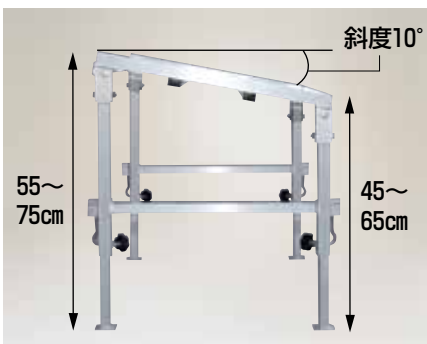

**台五郎** アルミ製 作業台

**SD-2175** 定価 61,820円 (税抜 56,200円) 送料 2台で元払い (離島は別途) (1台梱包)

- 4本の脚が自在伸縮式ですから、不整地でも作業台を常に水平にでき、また作業に合わせて高さを調節できます。
- SD-2065はテーブル面の2/3以上をアルミ板で覆い、すき間が4.5cmと狭いため、手がごやコンテナを動かしやすく、りんごもすき間から落ちません。

参考/テーブル裏側の脚の折り畳み用ロックはテーブル面を押しながらロックまたは解除してください。

**SD-2065** 定価 80,520円 (税抜 73,200円) 送料 2台で元払い (離島は別途) (1台梱包)

**台五郎** アルミ製 傾斜付作業台 (角度固定タイプ)

**SD-1157K** 定価 45,100円 (税抜 41,000円)

- テーブルが傾斜状態の作業台ですから収穫物が安定し、箱詰め作業の作業効率がアップします。
- 4本の脚が伸縮式ですから作業に合わせて高さを調節できます。

※一部の地域では販売しておりませんので予めご了承ください。

送料 2台で元払い (離島は別途) (1台梱包)

**ラクテール** 作業用補助イス

説明書

- 平棚仕立ての果樹園等で、中腰の疲れる作業を楽な姿勢でおこなうことができます。
- 身長や作業に合わせて、座面の高さを6段階に変えられます。

※58ページの別売部品ゴム製脚カバーAS-GCが取り付け可能です。

**RT-50** 座面高 65cm~90cm 重量 1.2kg 定価 19,800円 (税抜 18,000円)