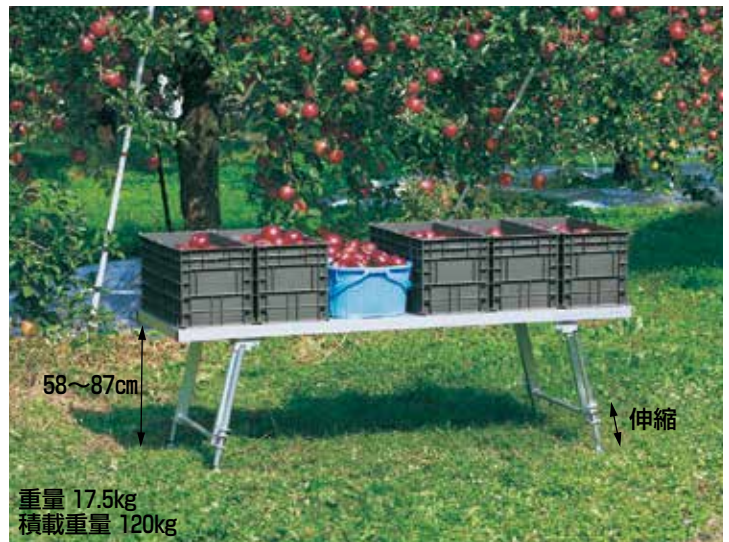

**台五郎** アルミ製 作業台

**SD-2175** 定価 61,820円 (税抜 56,200円) 送料 2台で元払い (離島は別途) (1台梱包)

- 4本の脚が自在伸縮式ですから、不整地でも作業台を常に水平にでき、また作業に合わせて高さを調節できます。
- SD-2065はテーブル面の2/3以上をアルミ板で覆い、すき間が4.5cmと狭いため、手がごやコンテナを動かしやすく、りんごもすき間から落ちません。

参考/テーブル裏側の脚の折り畳み用ロックはテーブル面を押しながらロックまたは解除してください。

**SD-2065** 定価 80,520円 (税抜 73,200円) 送料 2台で元払い (離島は別途) (1台梱包)

**台五郎** アルミ製 傾斜付作業台 (角度固定タイプ)

**SD-1157K** 定価 45,100円 (税抜 41,000円)

- テーブルが傾斜状態の作業台ですから収穫物が安定し、箱詰め作業の作業効率がアップします。
- 4本の脚が伸縮式ですから作業に合わせて高さを調節できます。

※一部の地域では販売しておりませんので予めご了承ください。

送料 2台で元払い (離島は別途) (1台梱包)

**ラクテール** 作業用補助イス

説明書

- 平棚仕立ての果樹園等で、中腰の疲れる作業を楽な姿勢でおこなうことができます。
- 身長や作業に合わせて、座面の高さを6段階に変えられます。

※58ページの別売部品ゴム製脚カバーAS-GCが取り付け可能です。

**RT-50** 座面高 65cm~90cm 重量 1.2kg 定価 19,800円 (税抜 18,000円)