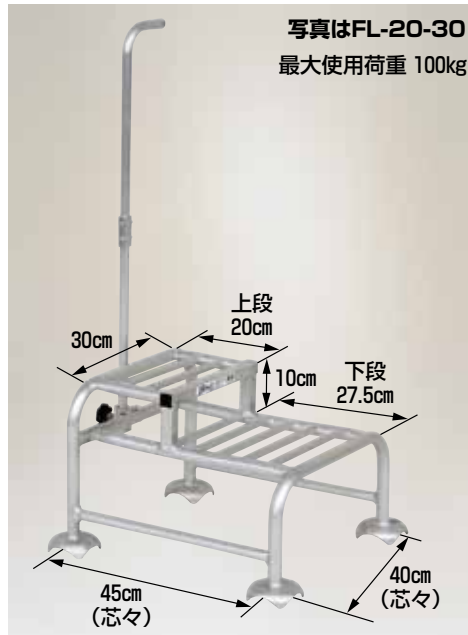

フミラック アルミ製 踏台

説明書

写真はイメージです。

天板有効寸法
30cm×30cm

最大使用荷重 100kg

- 身長に合わせてハンドルの取付け高さが自由に調節できます。

運賃 4台で元払い(離島は別途)(2台梱包)

型式	高さ	重量	定価	税抜
FL-15	15cm	1.12kg	11,880円	10,800円
FL-20	20cm	1.18kg	12,320円	11,200円
FL-25	25cm	1.24kg	12,870円	11,700円
FL-30	30cm	1.30kg	13,640円	12,400円
FL-35	35cm	1.36kg	14,080円	12,800円

運賃 4台で元払い(離島は別途)(1台梱包)

フミラック アルミ製 踏台(室内用)

天板有効寸法
30cm×30cm
最大使用荷重
100kg

写真はFL-30R

- 室内やコンクリートの上でも滑りにくく、また「キーン」という耳障りな音も防げます。また室内でのご使用时、床を傷つけません。
- アルミ製ですから軽量でさらに取手が付いていますから移動に便利です。

FL-20R 天板高さ20cm 重量1.28kg
定価 17,710円 (税抜 16,100円)

FL-30R 天板高さ30cm 重量1.33kg
定価 18,700円 (税抜 17,000円)

運賃 4台で元払い(離島は別途)(2台梱包)

フミラック アルミ製 段付踏台

写真はFL-20-30
最大使用荷重 100kg

- 段付の踏台ですから1台で2通りの高さに対応でき、面倒な昇降回数を減らせます。
- 上段・下段とも天板が広く自分に合った楽な高さで作業しやすくなります。

FL-15-25 重量 1.8kg
高さ上段 25cm 下段 15cm
定価 30,030円 (税抜 27,300円)

FL-20-30 重量 1.92kg
高さ上段 30cm 下段 20cm
定価 30,800円 (税抜 28,000円)

運賃 4台で元払い(離島は別途)(1台梱包)

フミラック 高さ調節付 回転イスセット

最大使用荷重 100kg

写真はFL-50-2K

FL-50-2K

座面高 60~70cm 重量 4.8kg

定価 35,090円 (税抜 31,900円)