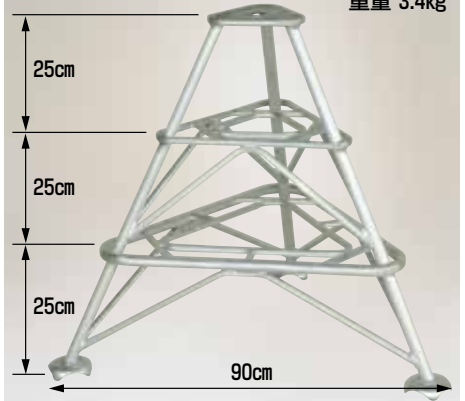

フミラック アルミ製 踏台

説明書

写真はイメージです。

天板有効寸法
30cm×30cm

最大使用荷重 100kg

- 身長に合わせてハンドルの取付け高さが自由に調節できます。

運賃 4台で元払い(離島は別途)(2台梱包)

型式	高さ	重量	定価	税抜
FL-15	15cm	1.12kg	11,880円	10,800円
FL-20	20cm	1.18kg	12,320円	11,200円
FL-25	25cm	1.24kg	12,870円	11,700円
FL-30	30cm	1.30kg	13,640円	12,400円
FL-35	35cm	1.36kg	14,080円	12,800円

フミラック アルミ製 段付踏台

最大使用荷重 100kg
重量 1.8kg

FL-50-2

定価 20,900円 (税抜 19,000円)

運賃 4台で元払い(離島は別途)(1台梱包)

最大使用荷重 100kg
重量 3.4kg

FL-75-3

定価 30,580円 (税抜 27,800円)

運賃 4台で元払い(離島は別途)(1台梱包)

フミラック アルミ製 踏台(室内用)

天板有効寸法
30cm×30cm
最大使用荷重
100kg

写真はFL-30R

- 室内やコンクリートの上でも滑りにくく、また「キーン」という耳障りな音も防げます。また室内でのご使用时、床を傷つけません。
- アルミ製ですから軽量でさらに取手が付いていますから移動に便利です。

FL-20R 天板高さ20cm 重量1.28kg
定価 17,710円 (税抜 16,100円)

FL-30R 天板高さ30cm 重量1.33kg
定価 18,700円 (税抜 17,000円)

運賃 4台で元払い(離島は別途)(2台梱包)

フミラック アルミ製 段付踏台

写真はFL-20-30
最大使用荷重 100kg

- 段付の踏台ですから1台で2通りの高さに対応でき、面倒な昇降回数を減らせます。
- 上段・下段とも天板が広く自分に合った楽な高さで作業しやすくなります。

FL-15-25 重量 1.8kg
高さ上段 25cm 下段 15cm
定価 30,030円 (税抜 27,300円)