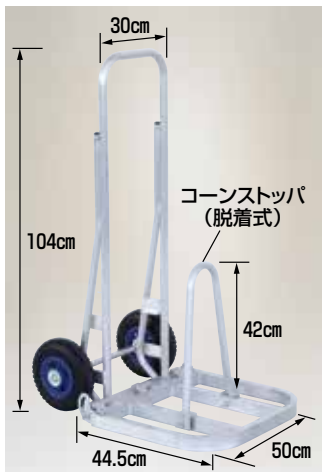

タフボーイ カラーコーン・フゴ等運搬台車

ハラックスチャンネル
動画公開中

説明書

使用時
(コーンストップパセット時)

使用時
(コーンストップパ取りはずし時)

収納時
(折り畳み)

- 荷台面が幅50cm 奥行44.5cmと広く、さらに脱着式のコーンストップパが付いているから、工事作業現場で使用するカラーコーンやフゴ（ゴミ袋）等の運搬に便利です。
- 荷台面にコーンストップパを取付ければ、カラーコーンが倒れて落下するのを防ぎます。
- 荷台が簡単に折り畳みできますから、収納場所を取りません。またコーンストップパがハンドル内側に収納できますから邪魔にならず紛失ありません。

TB-450 ノーパンクタイヤ (TR-2.50×4N) 重量 6.4kg
全幅50cm 奥行69.5cm 高さ104cm

定価 **40,480円** (税抜 36,800円)

(運賃) 2台で元払い(離島は別途) (1台梱包)

タフボーイ アルミ製 重量物運搬台車

積載重量 150kg
全高 110cm
全幅 55cm

TB-R 重量 6.2kg
エアータイヤ (TR-2.50×4A)
定価 **35,420円** (税抜 32,200円)

※TB-R400はTB-Rの標準フォーク板の上面に荷台ワイドアタッチメントを取付けています。

TB-R400 重量 8.1kg
荷台ワイドアタッチメント付
エアータイヤ (TR-2.50×4A)

定価 **53,240円** (税抜 48,400円)

(運賃) 2台で元払い(離島は別途) (1台梱包)