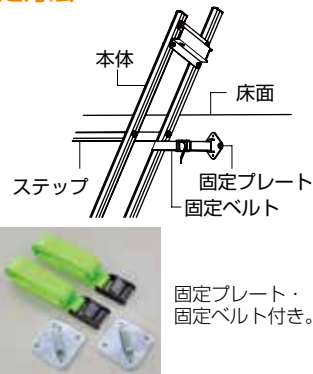

ケンステア 中2階用階段(手すり付)

説明書

- 中2階用の階段です。ステップの奥行きが16cmと広く、階段の角度が60°と緩やかですから安心して昇降できます。
- 標準で片側に手すりが付いていますから安全です。また手すりは左右どちらでも取付けできますから便利です。(手すりを追加して両側へ取付けることも可能です。)

ご使用方法と型式の選定方法

◎機種(型式)の選定は対応高を参考にしてください。なお、ステップ最上段が中2階の床面より高くないようご注意ください。

固定方法

- ◎固定ベルトで固定プレートと支柱(ステップ最上段のすぐ下)を固定してください。
- ◎固定プレートは取付け位置が木質系の場合は木ネジ等で、鉄骨系の場合は溶接またはネジで固定してください。※ネジ等は、別途ご用意ください。

仕様

型 式	段数	全長	ステップ最上段	対応高(中2階の床面)	設置奥行	重量
KS-40-8	8段	287cm	213cm	213~233cm	129cm	15.9kg
(KS-40-8の7段仕様)	(7段)	(287cm)	(187cm)	(187~213cm)	(114cm)	(15.2kg)
KS-40-10	10段	347cm	265cm	265~285cm	159cm	18.9kg
(KS-40-10の9段仕様)	(9段)	(347cm)	(239cm)	(239~265cm)	(144cm)	(18.2kg)

※() カッコ内の寸法はKS-40-8と40-10の最上段をそれぞれ取りはずし7段と9段で使用した場合の数値です。 ※全幅は全機種47.5cmです。

KS-40-8 定価 126,500円 (税抜 115,000円)

KS-40-10 定価 151,800円 (税抜 138,000円)

※送料 2台で元払い (離島は別途)(1台梱包)

ネオステップ アルミ製 移動階段 床を傷つけないゴム製滑り止め付

説明書

基本カラー

207
ベージュ

348
アイボリー

068
ブラウン

※納期は受注後1か月です。

※送料 1台で元払い(離島は別途)

- 軽量で丈夫なアルミ製ステップ階段です。
- 設置角度を変えられますから、どんな高さのステージにもピッタリ合います。
- 表面はポリエステル樹脂粉体焼付塗装を施し、美しく、耐食性も優れています。

型 式	設置高	ステップ間隔	重量	定 価	税 抜
SX-600	37.5~62.5cm	11.5~21.0cm	12.5kg	226,270円	205,700円
SX-800	57.5~82.5cm	13.8~20.6cm	16.7kg	247,610円	225,100円
SX-1000	77.5~102.5cm	15.0~20.5cm	21.0kg	274,230円	249,300円
SX-1200	97.5~122.5cm	16.0~20.4cm	25.3kg	303,490円	275,900円