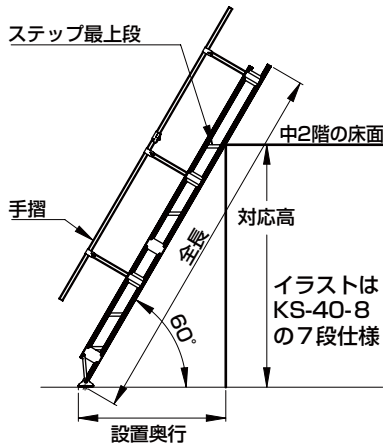

ケンステア 中2階用階段(手すり付)

説明書

- 中2階用の階段です。ステップの奥行きが16cmと広く、階段の角度が60°と緩やかですから安心して昇降できます。
- 標準で片側に手すりが付いていますから安全です。また手すりは左右どちらでも取付けできますから便利です。(手すりを追加して両側へ取付けることも可能です。)

ご使用方法と型式の選定方法

◎機種(型式)の選定は対応高を参考にしてください。なお、ステップ最上段が中2階の床面より高くないようご注意ください。

固定方法

- ◎固定ベルトで固定プレートと支柱(ステップ最上段のすぐ下)を固定してください。
- ◎固定プレートは取付け位置が木質系の場合は木ネジ等で、鉄骨系の場合は溶接またはネジで固定してください。※ネジ等は、別途ご用意ください。

仕様

型 式	段数	全長	ステップ最上段	対応高(中2階の床面)	設置奥行	重量
KS-40-8	8段	287cm	213cm	213~233cm	129cm	15.9kg
(KS-40-8の7段仕様)	(7段)	(287cm)	(187cm)	(187~213cm)	(114cm)	(15.2kg)
KS-40-10	10段	347cm	265cm	265~285cm	159cm	18.9kg
(KS-40-10の9段仕様)	(9段)	(347cm)	(239cm)	(239~265cm)	(144cm)	(18.2kg)

※() カッコ内の寸法はKS-40-8と40-10の最上段をそれぞれ取りはずし7段と9段で使用した場合の数値です。 ※全幅は全機種47.5cmです。

KS-40-8 定価 126,500円 (税抜 115,000円)

KS-40-10 定価 151,800円 (税抜 138,000円)

※送料 2台で元払い (離島は別途)(1台梱包)

ネオステップ アルミ製 移動階段 床を傷つけないゴム製滑り止め付

説明書

基本カラー

207
ベージュ

348
アイボリー

068
ブラウン

※納期は受注後1か月です。

※送料 1台で元払い(離島は別途)

- 軽量で丈夫なアルミ製ステップ階段です。
- 設置角度を変えられますから、どんな高さのステージにもピッタリ合います。
- 表面はポリエステル樹脂粉体焼付塗装を施し、美しく、耐食性も優れています。

型 式	設置高	ステップ間隔	重量	定 価	税 抜
SX-600	37.5~62.5cm	11.5~21.0cm	12.5kg	226,270円	205,700円
SX-800	57.5~82.5cm	13.8~20.6cm	16.7kg	247,610円	225,100円
SX-1000	77.5~102.5cm	15.0~20.5cm	21.0kg	274,230円	249,300円
SX-1200	97.5~122.5cm	16.0~20.4cm	25.3kg	303,490円	275,900円