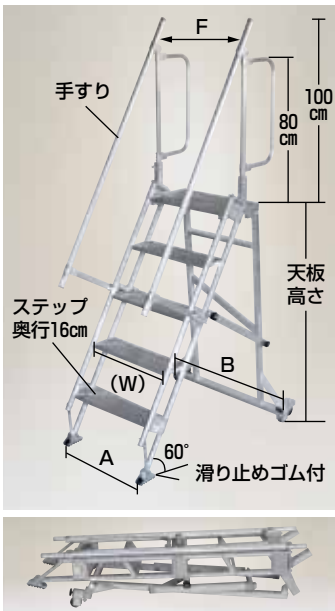

キャリスター

多目的作業台・天板付ステップ幅広タイプ

説明書

写真はCS-40-5-135

- 天板が広く、その上で作業できますからトラックのシート掛けなどの荷役作業はもちろん、工場・倉庫での作業にも便利です。
- ステップの奥行が16cmと広く安心して昇降できます。さらにステップ幅55cmタイプは手すりの有効幅が58.5cmありますから昇降がスムーズです。
- 標準で左右に手すりが付いていますから安全です。また手すりは簡単に取りはずせますから、種々の現場状況に対応できます。
- コンパクトに折り畳みできますから収納時場所を取りません。また工具なしで組み立てできますから便利です。
- CSタイプは背面にキャスターが付いていますから移動に便利です。
- CSKタイプは4輪キャスター付きで2輪が自在ですから、移動や設置を楽におこなえます。

※背面キャスターは本体を傾けて地面に接地させ移動してください。(CSタイプ)

注) 自在キャスターは回転と旋回のダブルロック付きですから、ご使用の際は必ず2輪共ロックしてください。ロックしないと昇降の際不意に動き危険です。(CSKタイプ)

注) ご使用の際は必ず昇り面を対象物の正面に向けてください。横向きでご使用になりますと転倒の恐れがあり危険です。

写真はCSK-55-6-161

最大使用荷重 100kg (運賃) 2台で元払い(離島は別途)(1台梱包)

キャスタータイプ	型 式	ステップ寸法(cm) 幅(W)×奥行	天板高さ (cm)	天板寸法(cm) 幅(W)×奥行	収納寸法(cm) 幅×長さ×高さ	重量 (kg)	定 価	税 抜
背面キャスター タイプ	CS-40-3-83	40×16	83	40×32	65.5×131×36	14.1	154,000円	140,000円
	CS-40-4-109	40×16	109	40×32	65.5×161×36	15.5	180,730円	164,300円
	CS-40-5-135	40×16	135	40×32	75.4×171×36	17.1	198,000円	180,000円
	CS-55-4-109	55×16	109	55×32	80.8×161×36	17.1	212,300円	193,000円
	CS-55-5-135	55×16	135	55×32	90.8×171×36	18.8	229,790円	208,900円
4輪キャスター タイプ	CSK-55-6-161	55×16	161	55×32	98.5×202.5×36	25.8	286,440円	260,400円
	CSK-55-7-187	55×16	187	55×32	113.5×232.5×36	28.2	316,250円	287,500円

※収納寸法は手すりを含みます。

仕様

▲イラストは CS-40-4-109

◀写真は CS-55-5-135

◀折り畳んだ状態
写真は CS-40-5-135

設置寸法 (cm)

型 式	A	B	C	D	E	F
CS-40-3-83	47.5	65.5	84.2	15.5	68.2	43.5
CS-40-4-109	47.5	65.5	100.5	17	70	43.5
CS-40-5-135	47.5	75.4	117	18.5	96	43.5
CS-55-4-109	62.5	80.8	100.5	17	70	58.5
CS-55-5-135	62.5	90.8	117	18.5	96	58.5
CSK-55-6-161	61	98.5	137	16	100	58.5
CSK-55-7-187	61	113.5	154	19	129	58.5