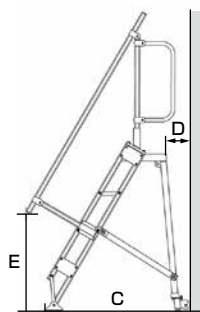

キャリスター

多目的作業台・天板付ステップ幅広タイプ

説明書

写真はCS-40-5-135

- 天板が広く、その上で作業できますからトラックのシート掛けなどの荷役作業はもちろん、工場・倉庫での作業にも便利です。
- ステップの奥行が16cmと広く安心して昇降できます。さらにステップ幅55cmタイプは手すりの有効幅が58.5cmありますから昇降がスムーズです。
- 標準で左右に手すりが付いていますから安全です。また手すりは簡単に取りはずせますから、種々の現場状況に対応できます。
- コンパクトに折り畳みできますから収納時場所を取りません。また工具なしで組み立てできますから便利です。
- CSタイプは背面にキャスターが付いていますから移動に便利です。
- CSKタイプは4輪キャスター付きで2輪が自在ですから、移動や設置を楽におこなえます。

※背面キャスターは本体を傾けて地面に接地させ移動してください。(CSタイプ)

注) 自在キャスターは回転と旋回のダブルロック付きですから、ご使用の際は必ず2輪共ロックしてください。ロックしないと昇降の際不意に動き危険です。(CSKタイプ)

注) ご使用の際は必ず昇り面を対象物の正面に向けてください。横向きでご使用になりますと転倒の恐れがあり危険です。

写真はCSK-55-6-161

最大使用荷重 100kg (運賃) 2台で元払い(離島は別途)(1台梱包)

キャスタータイプ	型 式	ステップ寸法(cm) 幅(W)×奥行	天板高さ (cm)	天板寸法(cm) 幅(W)×奥行	収納寸法(cm) 幅×長さ×高さ	重量 (kg)	定 価	税 抜
背面キャスター タイプ	CS-40-3-83	40×16	83	40×32	65.5×131×36	14.1	154,000円	140,000円
	CS-40-4-109	40×16	109	40×32	65.5×161×36	15.5	180,730円	164,300円
	CS-40-5-135	40×16	135	40×32	75.4×171×36	17.1	198,000円	180,000円
	CS-55-4-109	55×16	109	55×32	80.8×161×36	17.1	212,300円	193,000円
	CS-55-5-135	55×16	135	55×32	90.8×171×36	18.8	229,790円	208,900円
4輪キャスター タイプ	CSK-55-6-161	55×16	161	55×32	98.5×202.5×36	25.8	286,440円	260,400円
	CSK-55-7-187	55×16	187	55×32	113.5×232.5×36	28.2	316,250円	287,500円

※収納寸法は手すりを含みます。

仕様

▲イラストは CS-40-4-109

◀写真は CS-55-5-135

◀折り畳んだ状態
写真は CS-40-5-135

設置寸法 (cm)

型 式	A	B	C	D	E	F
CS-40-3-83	47.5	65.5	84.2	15.5	68.2	43.5
CS-40-4-109	47.5	65.5	100.5	17	70	43.5
CS-40-5-135	47.5	75.4	117	18.5	96	43.5
CS-55-4-109	62.5	80.8	100.5	17	70	58.5
CS-55-5-135	62.5	90.8	117	18.5	96	58.5
CSK-55-6-161	61	98.5	137	16	100	58.5
CSK-55-7-187	61	113.5	154	19	129	58.5