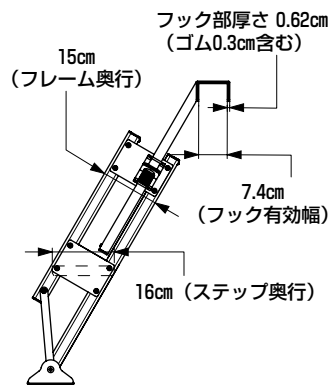

マルチステッパ

多目的階段 (ステップ奥行16cm)

説明書

写真はMTS-40-3-1200S

イラストはMTS-40-2-900S

注) フック部の寸法を参照のうえトラックのアオリに取付け可能か確認してください。

- ステップの奥行きが16cmと広く安心して昇降できます。
- フック部が伸縮しますから、トラックの高さに合わせてセットできます。さらにロック装置付きで階段の位置が安定するので安全です。
- ステップ幅55cmタイプは、手すりを取付けた状態でも手すりの有効幅が58.5cmありますから昇降がスムーズです。

※高さの選定は、アオリの地面からの高さを測り、フックの高さ (A) が合う機種を選んでください。

※送料 2台で元払い(離島は別途)(1台梱包)

(W)	型 式	ステップ段数	フック高(A)	最上段ステップ高(B)	ステップ有効寸法幅(W)×奥行	全幅	重量	定 価	税 抜
ステップ有効幅40cmタイプ	MTS-40-2-900S	2段	63cm~93cm	57cm	40×16cm	59cm	5.8kg	38,720円	35,200円
	MTS-40-3-1200S	3段	89cm~119cm	83cm	40×16cm	59cm	7.1kg	45,870円	41,700円
	MTS-40-4-1500S	4段	115cm~145cm	109cm	40×16cm	59cm	8.4kg	54,450円	49,500円
	MTS-40-5-1800S	5段	141cm~172cm	135cm	40×16cm	59cm	10kg	63,250円	57,500円
	MTS-40-6-2100S	6段	167cm~198cm	161cm	40×16cm	59cm	10.3kg	73,370円	66,700円
ステップ有効幅55cmタイプ	MTS-55-3-1200S	3段	89cm~119cm	83cm	55×16cm	74cm	7.8kg	50,160円	45,600円
	MTS-55-4-1500S	4段	115cm~145cm	109cm	55×16cm	74cm	9.4kg	60,280円	54,800円
	MTS-55-5-1800S	5段	141cm~172cm	135cm	55×16cm	74cm	11.2kg	70,620円	64,200円

別売部品 マルチステッパ用幅広フック (フック幅15cm)

説明書

■ 赤色の部分に取付ける部品です。

※マルチステッパ全機種に取付け可能です。(既存のフックを取りはずしMTS-FW150を取付けてください。)

MTS-FW150 重量2.2kg (2本セット)

定価 29,370円 (税抜 26,700円)
(2本セットの定価です。) (送料) 別途

使用上の注意

フックの幅が15cmと広いのでアオリの幅が狭い場合、フックの手前側になるようにセットしてください。