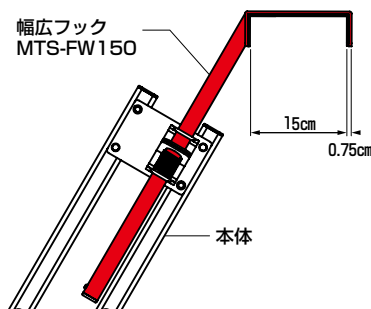

マルチステッパ

多目的階段 (ステップ奥行16cm)

説明書

写真はMTS-40-3-1200S

イラストはMTS-40-2-900S

注) フック部の寸法を参照のうえトラックのアオリに取付け可能か確認してください。

- ステップの奥行きが16cmと広く安心して昇降できます。
- フック部が伸縮しますから、トラックの高さに合わせてセットできます。さらにロック装置付きで階段の位置が安定するので安全です。
- ステップ幅55cmタイプは、手すりを取付けた状態でも手すりの有効幅が58.5cmありますから昇降がスムーズです。

※高さの選定は、アオリの地面からの高さを測り、フックの高さ (A) が合う機種を選んでください。

※送料 2台で元払い(離島は別途)(1台梱包)

(W)	型 式	ステップ段数	フック高(A)	最上段ステップ高(B)	ステップ有効寸法幅(W)×奥行	全幅	重量	定 価	税 抜
ステップ有効幅40cmタイプ	MTS-40-2-900S	2段	63cm~93cm	57cm	40×16cm	59cm	5.8kg	38,720円	35,200円
	MTS-40-3-1200S	3段	89cm~119cm	83cm	40×16cm	59cm	7.1kg	45,870円	41,700円
	MTS-40-4-1500S	4段	115cm~145cm	109cm	40×16cm	59cm	8.4kg	54,450円	49,500円
	MTS-40-5-1800S	5段	141cm~172cm	135cm	40×16cm	59cm	10kg	63,250円	57,500円
	MTS-40-6-2100S	6段	167cm~198cm	161cm	40×16cm	59cm	10.3kg	73,370円	66,700円
ステップ有効幅55cmタイプ	MTS-55-3-1200S	3段	89cm~119cm	83cm	55×16cm	74cm	7.8kg	50,160円	45,600円
	MTS-55-4-1500S	4段	115cm~145cm	109cm	55×16cm	74cm	9.4kg	60,280円	54,800円
	MTS-55-5-1800S	5段	141cm~172cm	135cm	55×16cm	74cm	11.2kg	70,620円	64,200円

別売部品 マルチステッパ用幅広フック (フック幅15cm)

説明書

■ 赤色の部分に取付ける部品です。

※マルチステッパ全機種に取付け可能です。(既存のフックを取りはずしMTS-FW150を取付けてください。)

MTS-FW150 重量2.2kg (2本セット)

定価 29,370円 (税抜 26,700円)
(2本セットの定価です。) (送料) 別途

使用上の注意

フックの幅が15cmと広いのでアオリの幅が狭い場合、フックの手前側になるようにセットしてください。