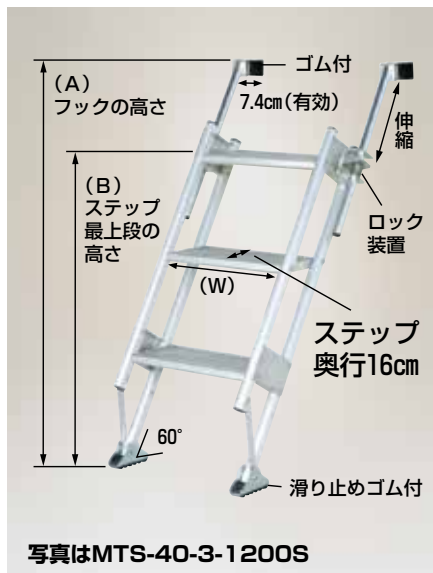

マルチステッパ

多目的階段 (ステップ奥行16cm)

説明書

写真はMTS-40-3-1200S

イラストはMTS-40-2-900S

注) フック部の寸法を参照のうえトラックのアオリに取付け可能か確認してください。

- ステップの奥行きが16cmと広く安心して昇降できます。
- フック部が伸縮しますから、トラックの高さに合わせてセットできます。さらにロック装置付きで階段の位置が安定するので安全です。
- ステップ幅55cmタイプは、手すりを取付けた状態でも手すりの有効幅が58.5cmありますから昇降がスムーズです。

※高さの選定は、アオリの地面からの高さを測り、フックの高さ (A) が合う機種を選んでください。

※送料 2台で元払い(離島は別途)(1台梱包)

(W)	型 式	ステップ段数	フック高(A)	最上段ステップ高(B)	ステップ有効寸法幅(W)×奥行	全幅	重量	定 価	税 抜
ステップ有効幅40cmタイプ	MTS-40-2-900S	2段	63cm~93cm	57cm	40×16cm	59cm	5.8kg	38,720円	35,200円
	MTS-40-3-1200S	3段	89cm~119cm	83cm	40×16cm	59cm	7.1kg	45,870円	41,700円
	MTS-40-4-1500S	4段	115cm~145cm	109cm	40×16cm	59cm	8.4kg	54,450円	49,500円
	MTS-40-5-1800S	5段	141cm~172cm	135cm	40×16cm	59cm	10kg	63,250円	57,500円
	MTS-40-6-2100S	6段	167cm~198cm	161cm	40×16cm	59cm	10.3kg	73,370円	66,700円
ステップ有効幅55cmタイプ	MTS-55-3-1200S	3段	89cm~119cm	83cm	55×16cm	74cm	7.8kg	50,160円	45,600円
	MTS-55-4-1500S	4段	115cm~145cm	109cm	55×16cm	74cm	9.4kg	60,280円	54,800円
	MTS-55-5-1800S	5段	141cm~172cm	135cm	55×16cm	74cm	11.2kg	70,620円	64,200円

別売部品 マルチステッパ用幅広フック (フック幅15cm)

説明書

■ 赤色の部分に取付ける部品です。

※マルチステッパ全機種に取付け可能です。(既存のフックを取りはずしMTS-FW150を取付けてください。)

MTS-FW150 重量2.2kg (2本セット)

定価 29,370円 (税抜 26,700円)
(2本セットの定価です。) (送料) 別途

使用上の注意

フックの幅が15cmと広いのでアオリの幅が狭い場合、フックの手前側になるようにセットしてください。