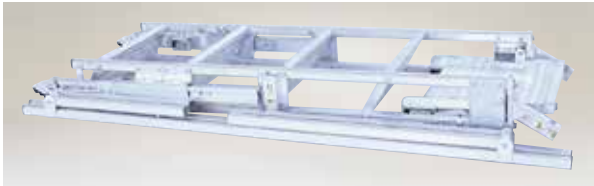

トラックスター

トラック用階段：天板・伸縮脚・手すり(左右)付

特許出願中

説明書

新製品

重量 16kg
最大使用荷重 100kg

天板 幅36.5×奥行34.5cm

二重ロック装置

伸縮脚と二重ロック装置 (0.8cmピッチで伸縮)

- ステップの奥行きが16cmと広く安心して昇降できます。
- 天板が広く昇降時に天板で体の向きを変えられますから、常にはしご側を向き手摺に握りながら昇降でき安全です。また手摺付きですから荷物搭載時の回避場所にもなります。
- 脚が伸縮式ですからトラックのアオリや荷台の高さに合わせてセットできます。
- 伸縮操作レバーは二重ロック機構ですから安全です。また手を離すだけで自然に二重ロックされますから安心です。
- 天板は折り畳み式で本体の中に収まり、手摺も簡単に脱着できますからコンパクトに収納できます。

収納寸法 (手すり含む) 161×63×16cm

MTST-40-5S 定価 132,000円 (税抜 120,000円)

運賃 2台で元払い (離島は別途) (1台梱包)

別売部品 マルチステップ用手すり・手掛かり棒

※手すりと手掛かり棒の受ホルダーには左右があり、それぞれ反対側へは取付けできません。

組立動画 説明書

写真は**MTS-160**をMTS-55-5-1800S(別売)にセットした状態です。

MTS-160

重量2.5kg (左右セット)

定価 40,590円 (税抜 36,900円)

運賃 別途

写真は**MTS-130**をMTS-40-3-1200S(別売)にセットした状態です。

MTS-130

重量2.3kg (左右セット)

定価 40,590円 (税抜 36,900円)