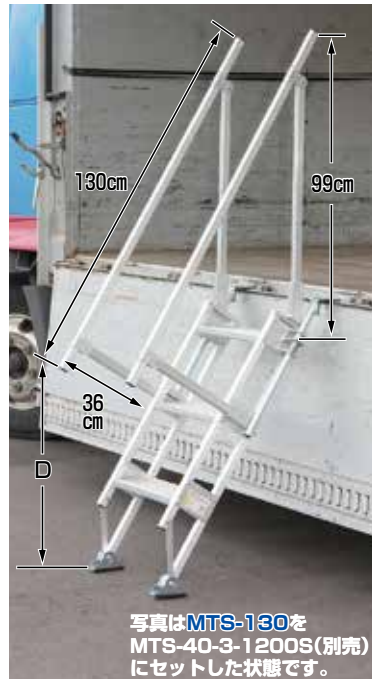

写真は**MTS-160**をMTS-55-5-1800S(別売)にセットした状態です。

写真は**MTS-130**をMTS-40-3-1200S(別売)にセットした状態です。

MTS-130

重量2.3kg (左右セット)

定価 40,590円 (税抜 36,900円)

運賃 別途