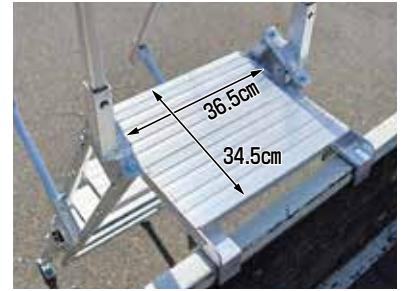

トラックスター

トラック用階段：天板・伸縮脚・手すり(左右)付

特許出願中

説明書

新製品

重量 16kg
最大使用荷重 100kg

天板 幅36.5×奥行34.5cm

二重ロック装置

伸縮脚と二重ロック装置 (0.8cmピッチで伸縮)

- ステップの奥行きが16cmと広く安心して昇降できます。
- 天板が広く昇降時に天板で体の向きを変えられますから、常にはしご側を向き手摺に握りながら昇降でき安全です。また手摺付きですから荷物搭載時の回避場所にもなります。
- 脚が伸縮式ですからトラックのアオリや荷台の高さに合わせてセットできます。
- 伸縮操作レバーは二重ロック機構ですから安全です。また手を離すだけで自然に二重ロックされますから安心です。
- 天板は折り畳み式で本体の中に収まり、手摺も簡単に脱着できますからコンパクトに収納できます。

収納寸法 (手すり含む) 161×63×16cm

MTST-40-5S 定価 132,000円 (税抜 120,000円)

運賃 2台で元払い (離島は別途) (1台梱包)

別売部品 マルチステップ用手すり・手掛かり棒

※手すりと手掛かり棒の受ホルダーには左右があり、それぞれ反対側へは取付けできません。

組立動画 説明書

写真は**MTS-160**をMTS-55-5-1800S(別売)にセットした状態です。