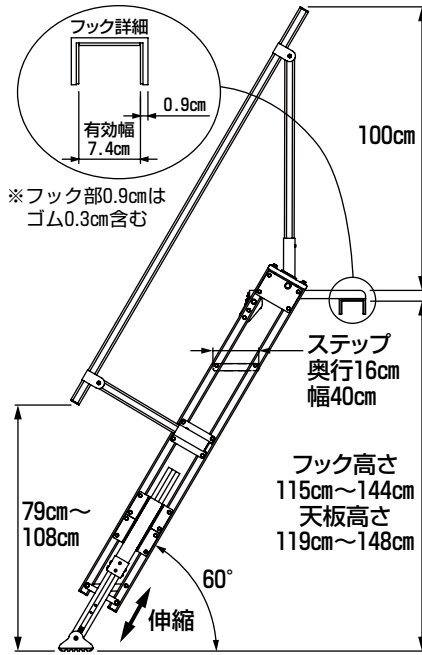

トラックスター

トラック用階段：天板・伸縮脚・手すり(左右)付

特許出願中

説明書

新製品

重量 16kg
最大使用荷重 100kg

天板 幅36.5×奥行34.5cm

二重ロック装置

伸縮脚と二重ロック装置 (0.8cmピッチで伸縮)

- ステップの奥行きが16cmと広く安心して昇降できます。
- 天板が広く昇降時に天板で体の向きを変えられますから、常にはしご側を向き手摺に握りながら昇降でき安全です。また手摺付きですから荷物搭載時の回避場所にもなります。
- 脚が伸縮式ですからトラックのアオリや荷台の高さに合わせてセットできます。
- 伸縮操作レバーは二重ロック機構ですから安全です。また手を離すだけで自然に二重ロックされますから安心です。
- 天板は折り畳み式で本体の中に収まり、手摺も簡単に脱着できますからコンパクトに収納できます。

収納寸法 (手すり含む) 161×63×16cm

MTST-40-5S 定価 132,000円 (税抜 120,000円)

運賃 2台で元払い (離島は別途) (1台梱包)

別売部品 マルチステップ用手すり・手掛かり棒

※手すりと手掛かり棒の受ホルダーには左右があり、それぞれ反対側へは取付けできません。

組立動画 説明書

写真は**MTS-160**をMTS-55-5-1800S(別売)にセットした状態です。

- MTS-130の取付推奨機種
MTS-40-3-1200S (D=70cm)
MTS-40-4-1500S (D=96cm)
MTS-55-3-1200S (D=70cm)
MTS-55-4-1500S (D=96cm)

- MTS-70の取付推奨機種
MTS-40-2-900S

※手すりと手掛かり棒は左右セットの定価です。