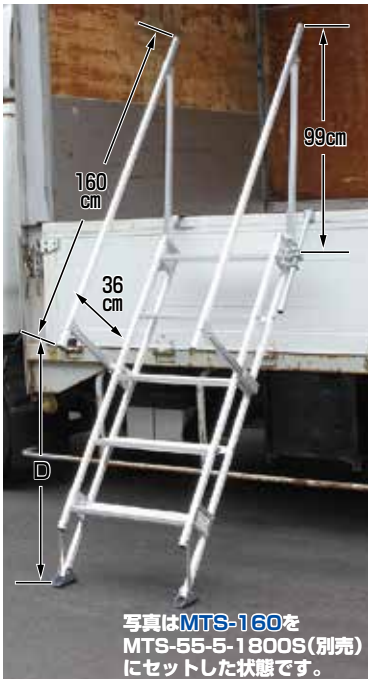

伸縮脚と二重ロック装置 (0.8cmピッチで伸縮)

- ステップの奥行きが16cmと広く安心して昇降できます。
- 天板が広く昇降時に天板で体の向きを変えられますから、常にはしご側を向き手摺に握りながら昇降でき安全です。また手摺付きですから荷物搭載時の回避場所にもなります。
- 脚が伸縮式ですからトラックのアオリや荷台の高さに合わせてセットできます。
- 伸縮操作レバーは二重ロック機構ですから安全です。また手を離すだけで自然に二重ロックされますから安心です。
- 天板は折り畳み式で本体の中に収まり、手摺も簡単に脱着できますからコンパクトに収納できます。

収納寸法 (手すり含む) 161×63×16cm

MTST-40-5S 定価 132,000円 (税抜 120,000円)

運賃 2台で元払い (離島は別途) (1台梱包)

別売部品 マルチステップ用手すり・手掛かり棒

※手すりと手掛かり棒の受ホルダーには左右があり、それぞれ反対側へは取付けできません。

組立動画 説明書

写真は**MTS-160**をMTS-55-5-1800S(別売)にセットした状態です。