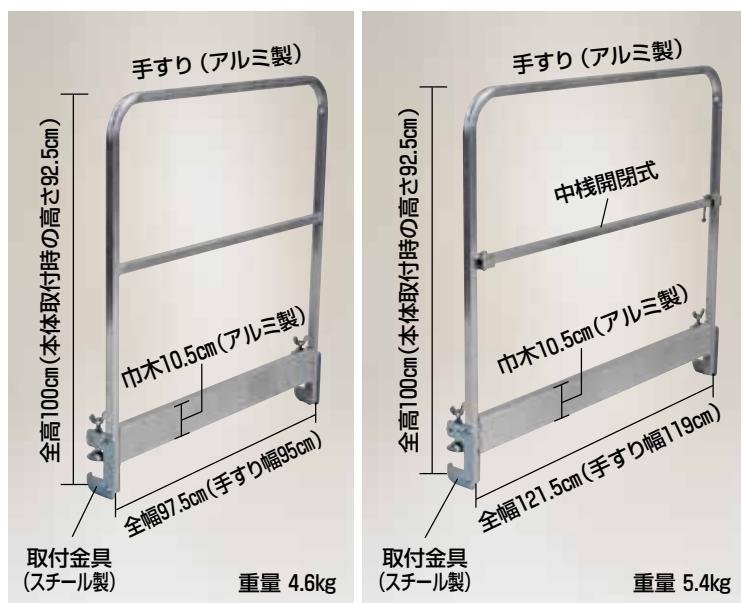

フリーダムステージ

高所メンテ用・イベント用安全足場

ハラクスタチャンネル
動画公開中

説明書

- フリーダムステージFDS-3Lはスチール製の高所メンテ用・イベント用安全足場です。従来の足場では不可能な1台約3㎡(130cm×220cm)の作業スペースを確保し、使用状況に合わせて連結も可能ですからとても安全です。
- さらに連結したままでの水平移動も可能ですから広いフロアでの移動しながらの作業にも大活躍です。
- コンパクトに折り畳みできますから、ビルの上下移動の際エレベーターを使用でき工期を短縮できます。さらにリースコストの削減にもなります。
- 搬出作業の際長い足場板のようにエレベーターに積めず壁や天井に傷を付けることがありません。

- 天板 寸法/130×220cm ●天板/エキスパンドメタル
- 折り畳み寸法/74×132×194cm
- 高さ 調節(7段階調節) H=185、205、225、245、265、285、305cm
- 施工 高/370~500cmに対応
- 安全 荷重/250kg ●本体 重量/280kg
- キャスター (ストッパー付)φ150×10個 (TR-FDS150)

FDS-3L 定価 **1,241,130円** (税抜 1,128,300円) 運賃 別途

注) 荷物の入荷時にはフォークリフトをご準備ください。

別売部品 FDS-2L用手すり

FDS-W95 2L用手すり短
定価 **39,710円** (税抜 36,100円)

FDS-W119 2L用手すり長
定価 **45,760円** (税抜 41,600円)

運賃 別途

使用例

●広い床面積

フリーダムステージは、1台約3㎡の床面積があり、安全作業をお約束いたします。連結することにより、より広いスペースで高効率な作業ができます。また、連結状態のままで、四方自由に移動が可能になりました。