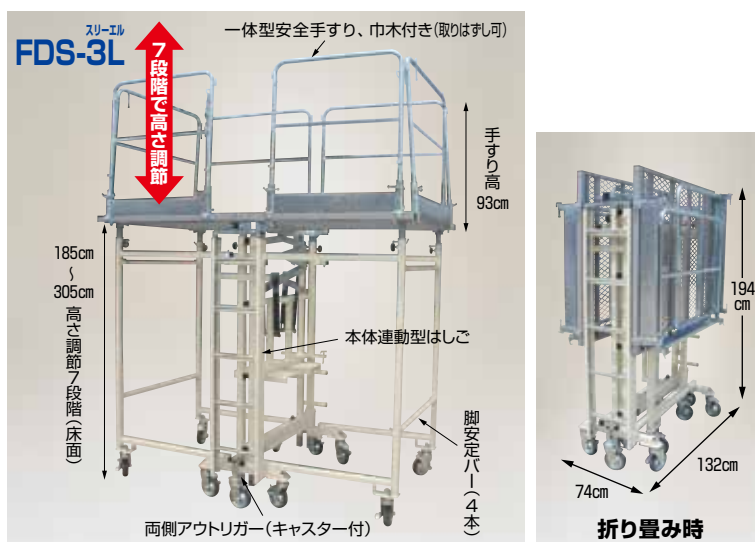

フリーダムステージ

高所メンテ用・イベント用安全足場

ハラクスタチャンネル
動画公開中

説明書

- フリーダムステージFDS-3Lはスチール製の高所メンテ用・イベント用安全足場です。従来の足場では不可能な1台約3㎡(130cm×220cm)の作業スペースを確保し、使用状況に合わせて連結も可能ですからとても安全です。
- さらに連結したままでの水平移動も可能ですから広いフロアでの移動しながらの作業にも大活躍です。
- コンパクトに折り畳みできますから、ビルの上下移動の際エレベーターを使用でき工期を短縮できます。さらにリースコストの削減にもなります。
- 搬出作業の際長い足場板のようにエレベーターに積めず壁や天井に傷を付けることがありません。

- 天板 寸法/130×220cm ●天板/エキスパンドメタル
- 折り畳み寸法/74×132×194cm
- 高さ 調節(7段階調節) H=185、205、225、245、265、285、305cm
- 施工 高/370~500cmに対応
- 安全 荷重/250kg ●本体 重量/280kg
- キャスター (ストッパー付)φ150×10個 (TR-FDS150)

FDS-3L 定価 **1,241,130円** (税抜 1,128,300円) 運賃 別途

注) 荷物の入荷時にはフォークリフトをご準備ください。

別売部品 FDS-2L用手すり

FDS-W95 2L用手すり短
定価 **39,710円** (税抜 36,100円)

FDS-W119 2L用手すり長
定価 **45,760円** (税抜 41,600円)

運賃 別途

使用例

●広い床面積

フリーダムステージは、1台約3㎡の床面積があり、安全作業をお約束いたします。連結することにより、より広いスペースで高効率な作業ができます。また、連結状態のままで、四方自由に移動が可能になりました。