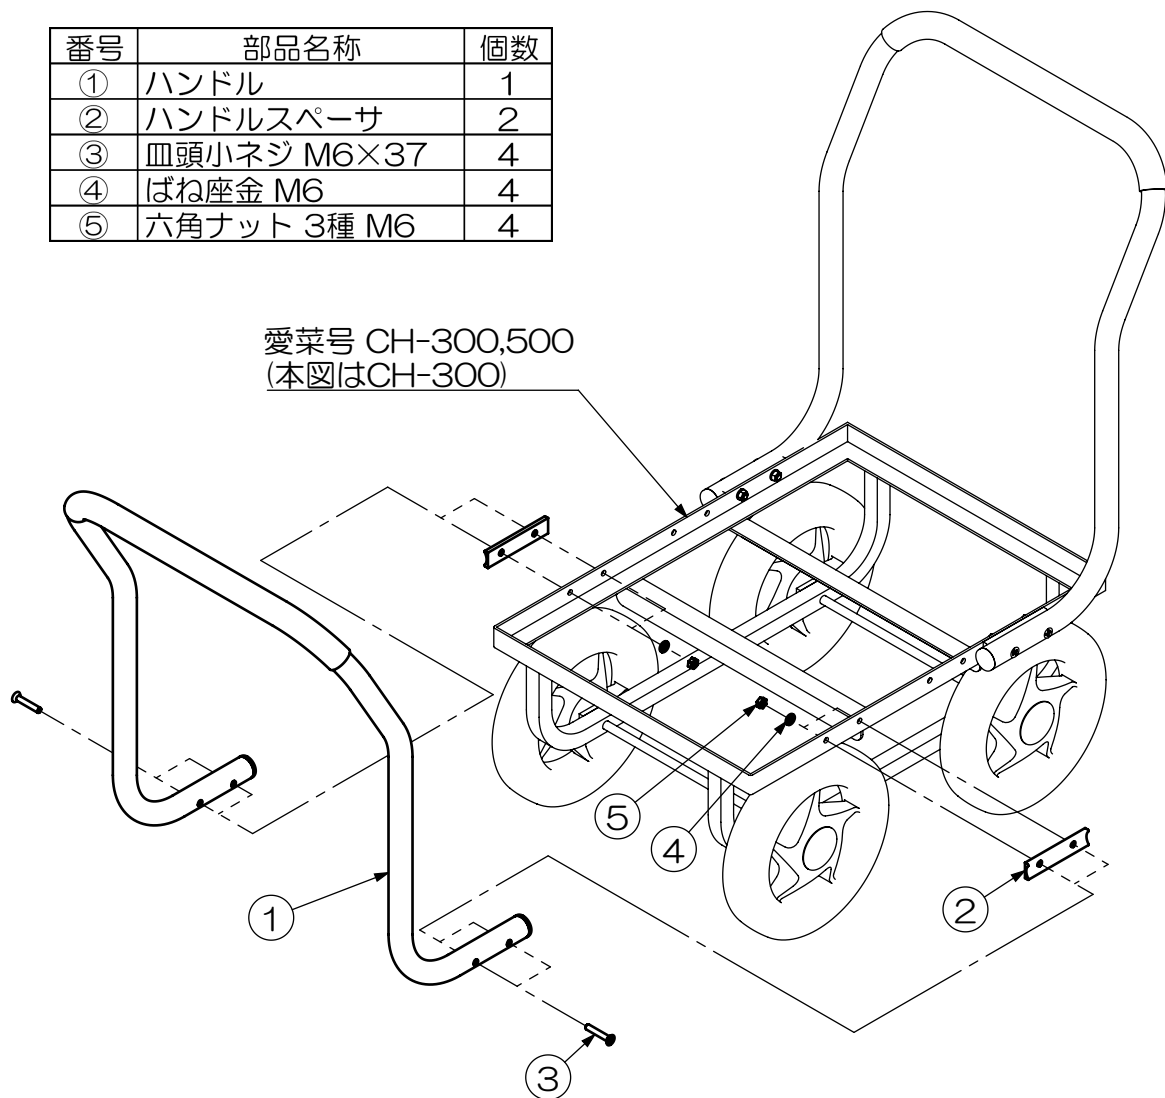

愛菜号用オプションハンドル CH-RH35

■組立説明書■

本製品は愛菜号CH-300,500用両側取り付けオプションハンドルです。

番号	部品名称	個数
①	ハンドル	1
②	ハンドルスペーサ	2
③	皿頭小ネジ M6×37	4
④	ばね座金 M6	4
⑤	六角ナット 3種 M6	4

完成図