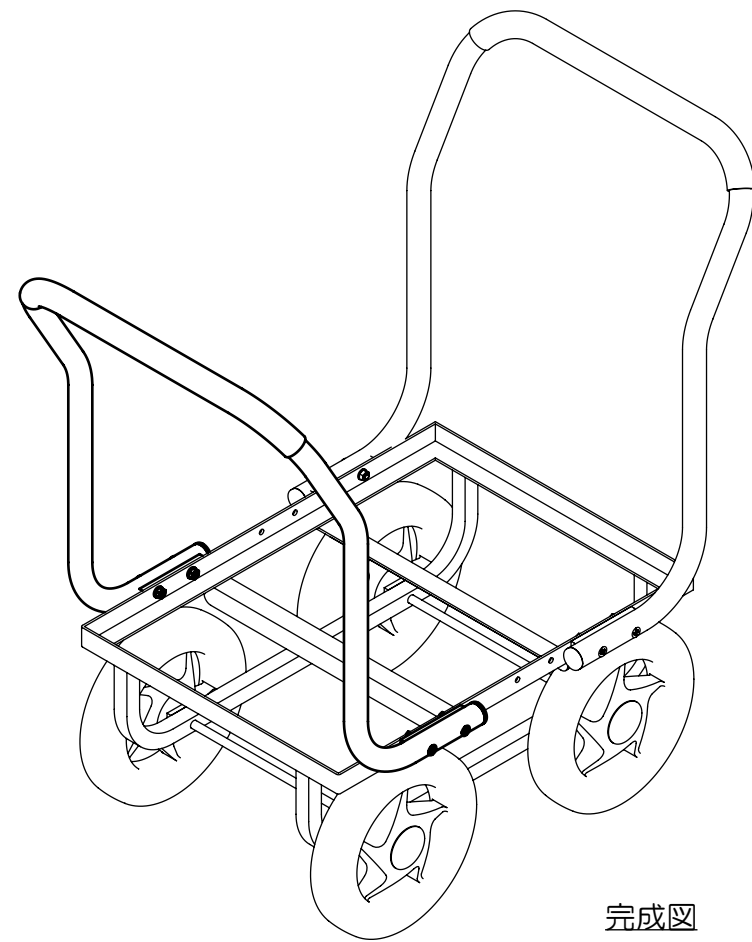

愛菜号用オプションハンドル CH-RH35

■組立説明書■

本製品は愛菜号CH-300,500用両側取り付けオプションハンドルです。

番号	部品名称	個数
①	ハンドル	1
②	ハンドルスペーサ	2
③	皿頭小ネジ M6×37	4
④	ばね座金 M6	4
⑤	六角ナット 3種 M6	4

完成図