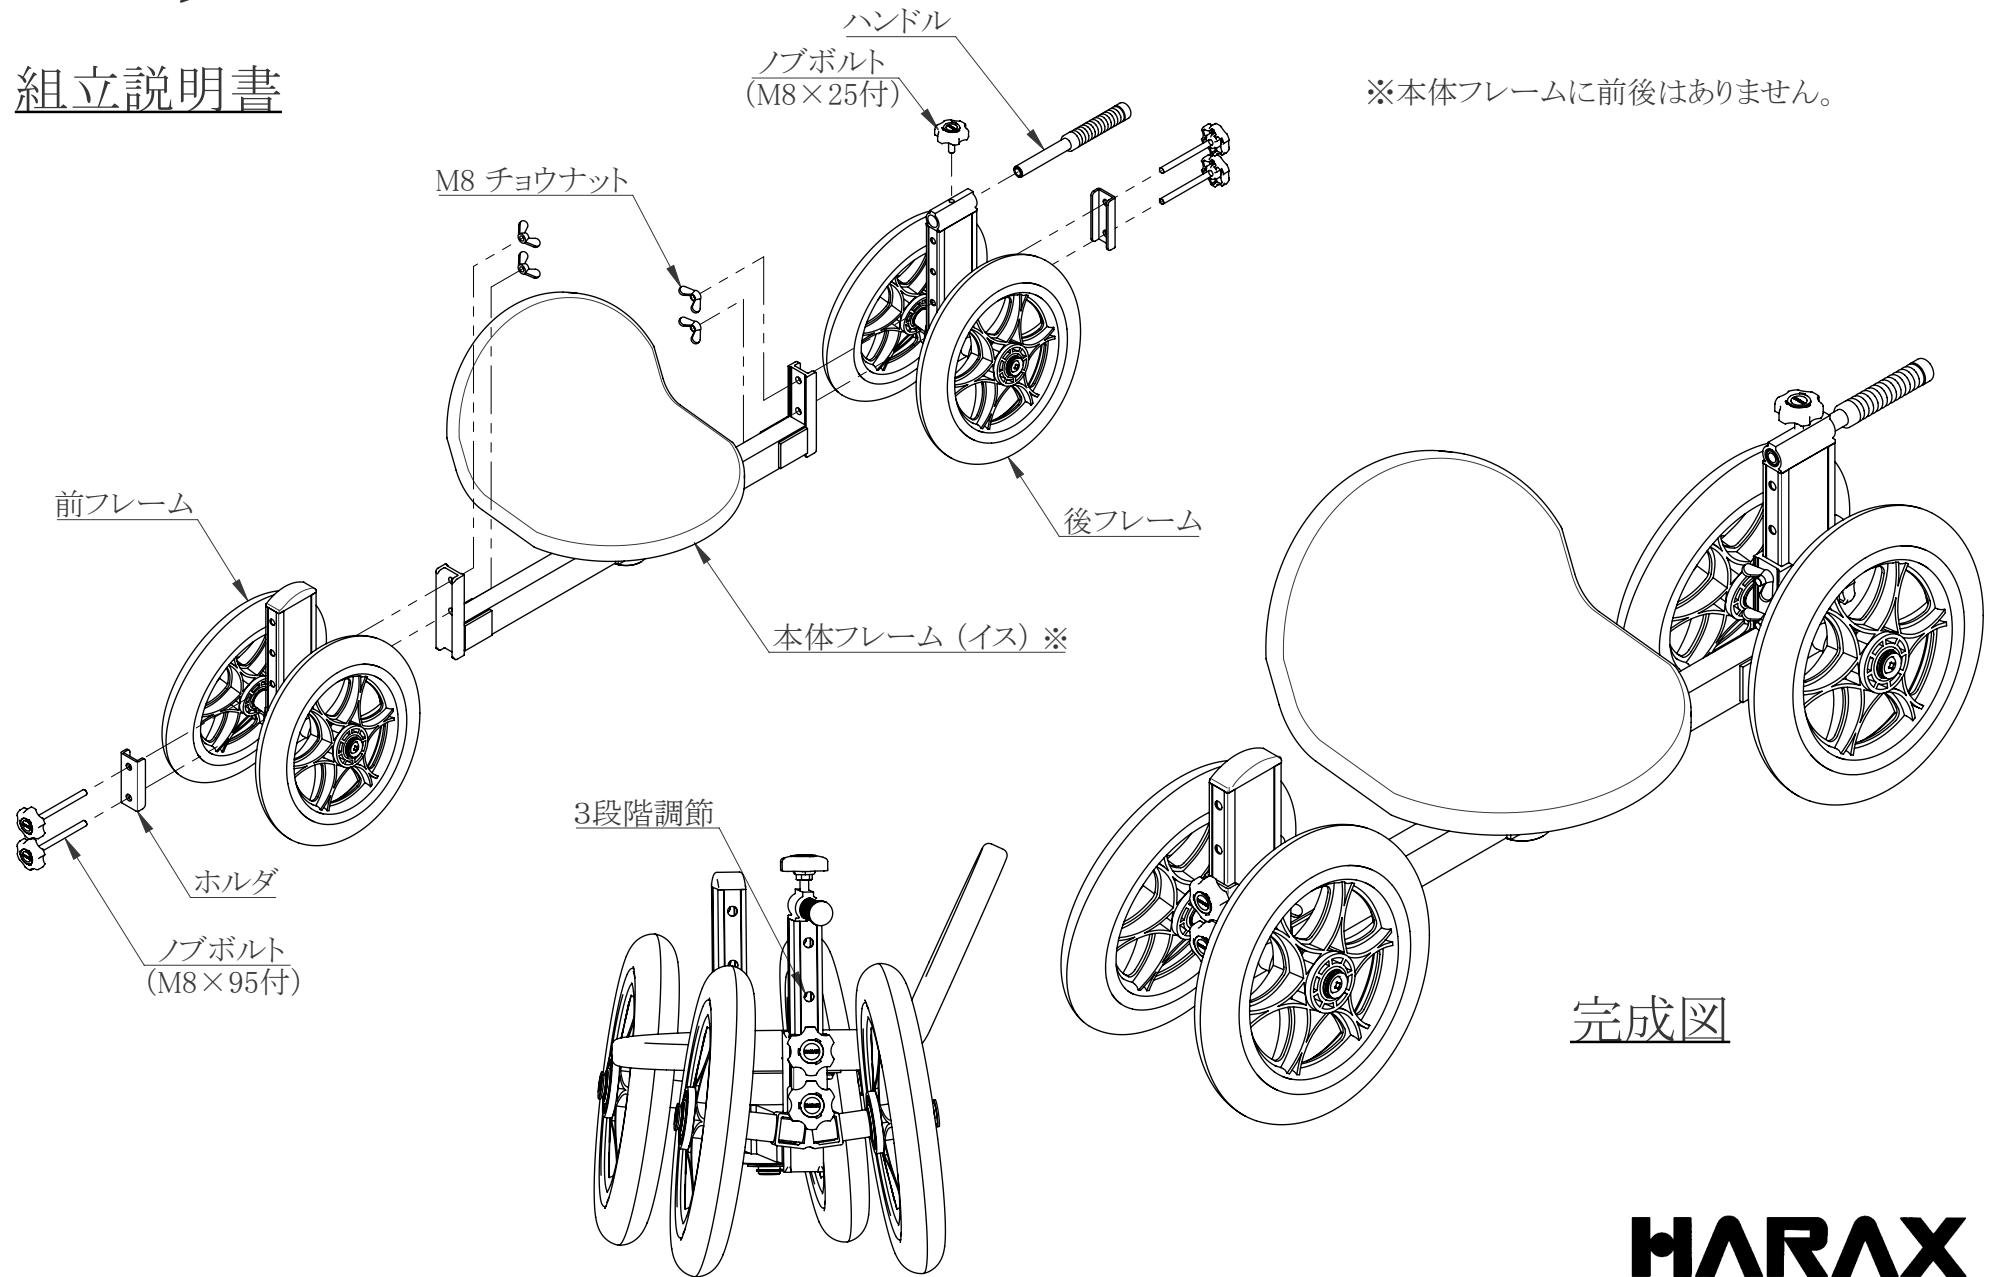

# スワット RSA-640L

## 組立説明書

**HARAX**

8NB