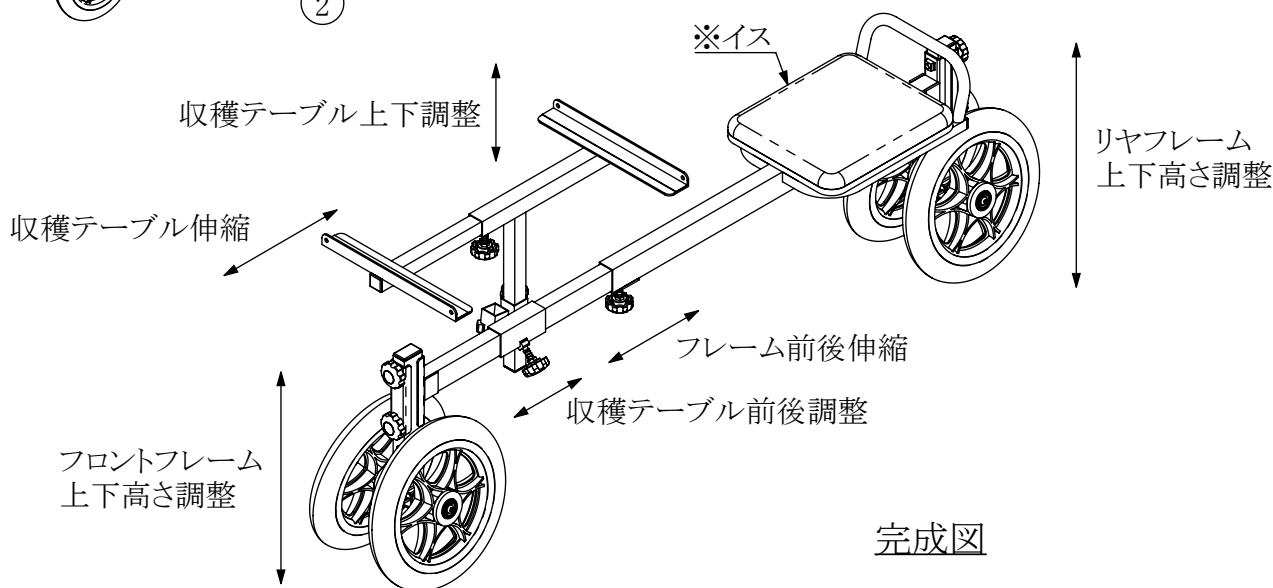

組立方法

- 部材一覧表で部品の数量を確認し、下図を参考にして組立ててください。

部材一覧表

番号	部品名称	数量
①	フロントフレーム(タイヤ付)	1セット
②	リアフレーム(タイヤ付)※	1セット
③	収穫テーブル(A)	1本
④	収穫テーブル(B)	1本
⑤	収穫テーブルホルダー	1個

※RS-700S…イス固定式

※RS-800K…イス回転式

使用方法

- フロントフレームとリアフレームの連結部は伸縮できますから、体形や作業に合わせて固定してください。ただし、危険防止の赤マークが見えたら、それ以上伸ばして使用しないでください。
- 前後タイヤ取付部で座面の高さを2段階に変えることができます。
- 収穫テーブルは高さの調整や前後の調整が可能です。また、テーブル自体が伸縮しますから、収穫箱の大きさに合わせることもできます。