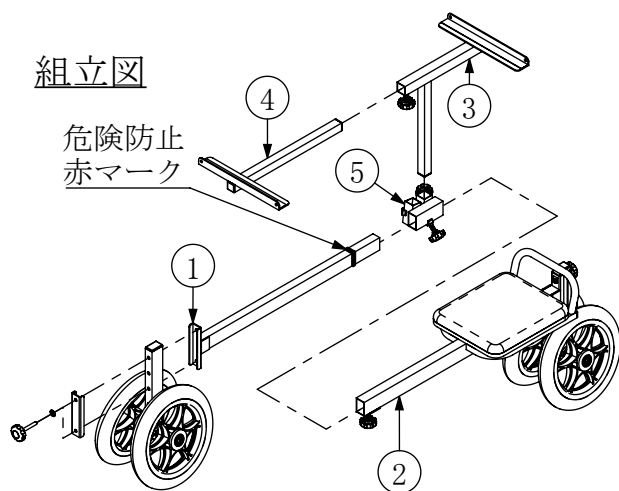

組立方法

- 部材一覧表で部品の数量を確認し、下図を参考にして組立ててください。

部材一覧表

番号	部品名称	数量
①	フロントフレーム(タイヤ付)	1セット
②	リアフレーム(タイヤ付)※	1セット
③	収穫テーブル(A)	1本
④	収穫テーブル(B)	1本
⑤	収穫テーブルホルダー	1個

※RS-700S…イス固定式

※RS-800K…イス回転式

使用方法

- フロントフレームとリアフレームの連結部は伸縮できますから、体形や作業に合わせて固定してください。ただし、危険防止の赤マークが見えたら、それ以上伸ばして使用しないでください。
- 前後タイヤ取付部で座面の高さを2段階に変えることができます。
- 収穫テーブルは高さの調整や前後の調整が可能です。また、テーブル自体が伸縮しますから、収穫箱の大きさに合わせることもできます。