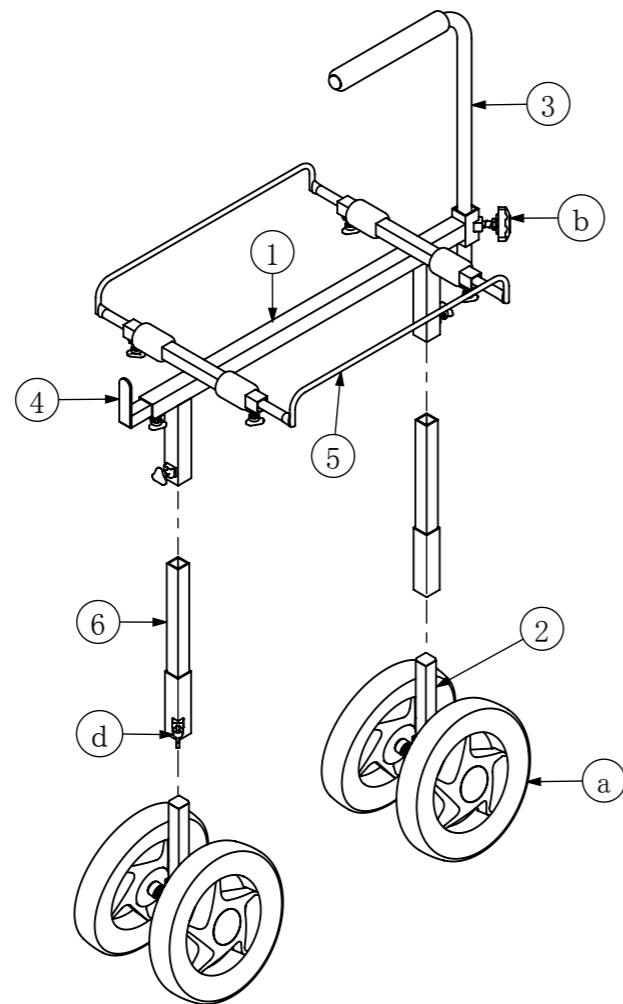

組立説明書

ベリコロ VC-60

⑤	サイドガード	2
④	前後ストッパ	1
③	ハンドル	1
②	タイヤレグ	2
①	本体フレーム	1
番号	部品名称	数量
㉔	ノブボルトM6×20	7
㉔	ノブボルトM8×35	1
㉔	9MOタイヤ	4
番号	部品名称	数量

ベリコロ VC-60H

⑥	延長タイヤレグ	2
⑤	サイドガード	2
④	前後ストッパ	1
③	ハンドル	1
②	タイヤレグ	2
①	本体フレーム	1
番号	部品名称	数量
㉔	チョウボルトM8×15	2
㉔	ノブボルトM6×20	7
㉔	ノブボルトM8×35	1
㉔	9MOタイヤ	4
番号	部品名称	数量