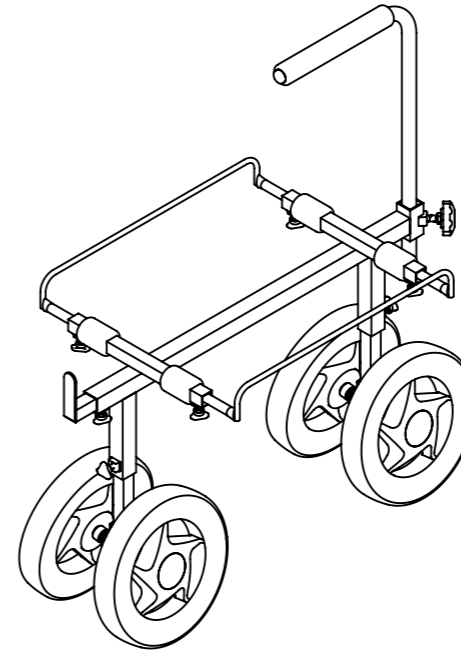

組立説明書

ベリコロ VC-60

⑤	サイドガード	2
④	前後ストッパ	1
③	ハンドル	1
②	タイヤレグ	2
①	本体フレーム	1
番号	部品名称	数量
㉔	ノブボルトM6×20	7
㉔	ノブボルトM8×35	1
㉔	9MOタイヤ	4
番号	部品名称	数量

ベリコロ VC-60H

⑥	延長タイヤレグ	2
⑤	サイドガード	2
④	前後ストッパ	1
③	ハンドル	1
②	タイヤレグ	2
①	本体フレーム	1
番号	部品名称	数量
㉔	チョウボルトM8×15	2
㉔	ノブボルトM6×20	7
㉔	ノブボルトM8×35	1
㉔	9MOタイヤ	4
番号	部品名称	数量