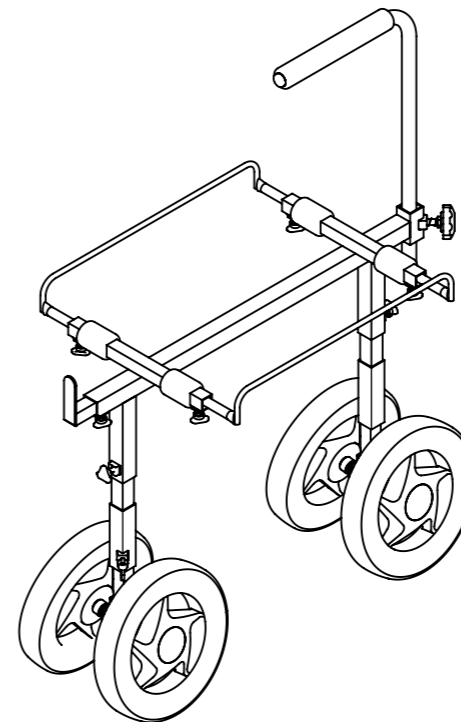

組立説明書

ベリコロ VC-60

⑤	サイドガード	2
④	前後ストッパ	1
③	ハンドル	1
②	タイヤレグ	2
①	本体フレーム	1
番号	部品名称	数量
㉔	ノブボルトM6×20	7
㉔	ノブボルトM8×35	1
㉔	9MOタイヤ	4
番号	部品名称	数量

ベリコロ VC-60H

⑥	延長タイヤレグ	2
⑤	サイドガード	2
④	前後ストッパ	1
③	ハンドル	1
②	タイヤレグ	2
①	本体フレーム	1
番号	部品名称	数量
㉔	チョウボルトM8×15	2
㉔	ノブボルトM6×20	7
㉔	ノブボルトM8×35	1
㉔	9MOタイヤ	4
番号	部品名称	数量