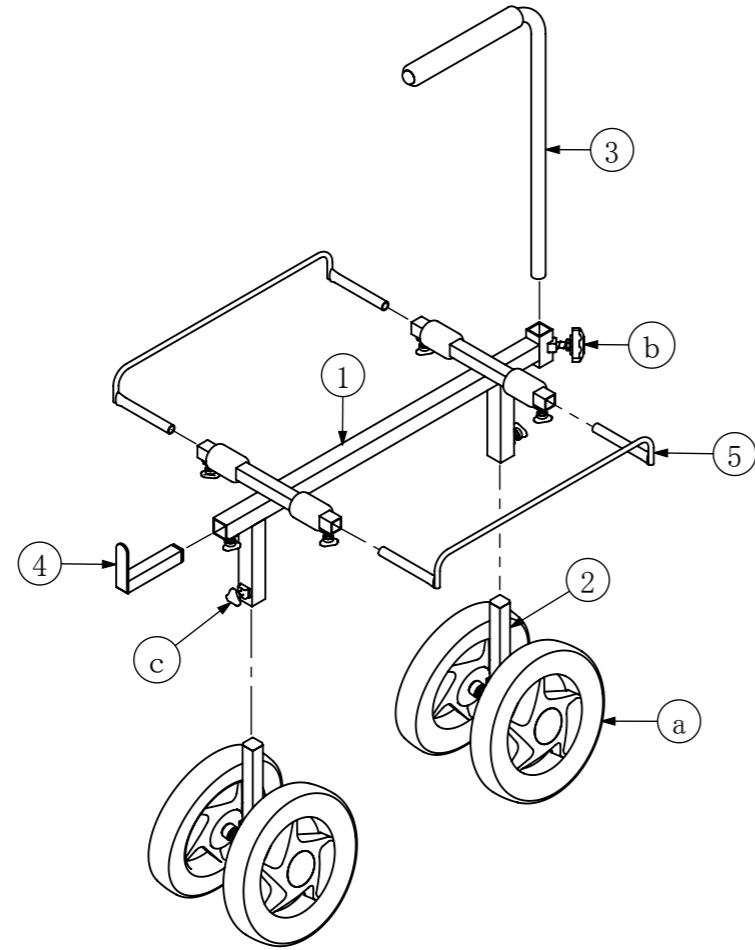

組立説明書

ベリコロ VC-60

⑤	サイドガード	2
④	前後ストッパ	1
③	ハンドル	1
②	タイヤレグ	2
①	本体フレーム	1
番号	部品名称	数量
㉔	ノブボルトM6×20	7
㉔	ノブボルトM8×35	1
㉔	9MOタイヤ	4
番号	部品名称	数量

ベリコロ VC-60H

⑥	延長タイヤレグ	2
⑤	サイドガード	2
④	前後ストッパ	1
③	ハンドル	1
②	タイヤレグ	2
①	本体フレーム	1
番号	部品名称	数量
㉔	チョウボルトM8×15	2
㉔	ノブボルトM6×20	7
㉔	ノブボルトM8×35	1
㉔	9MOタイヤ	4
番号	部品名称	数量