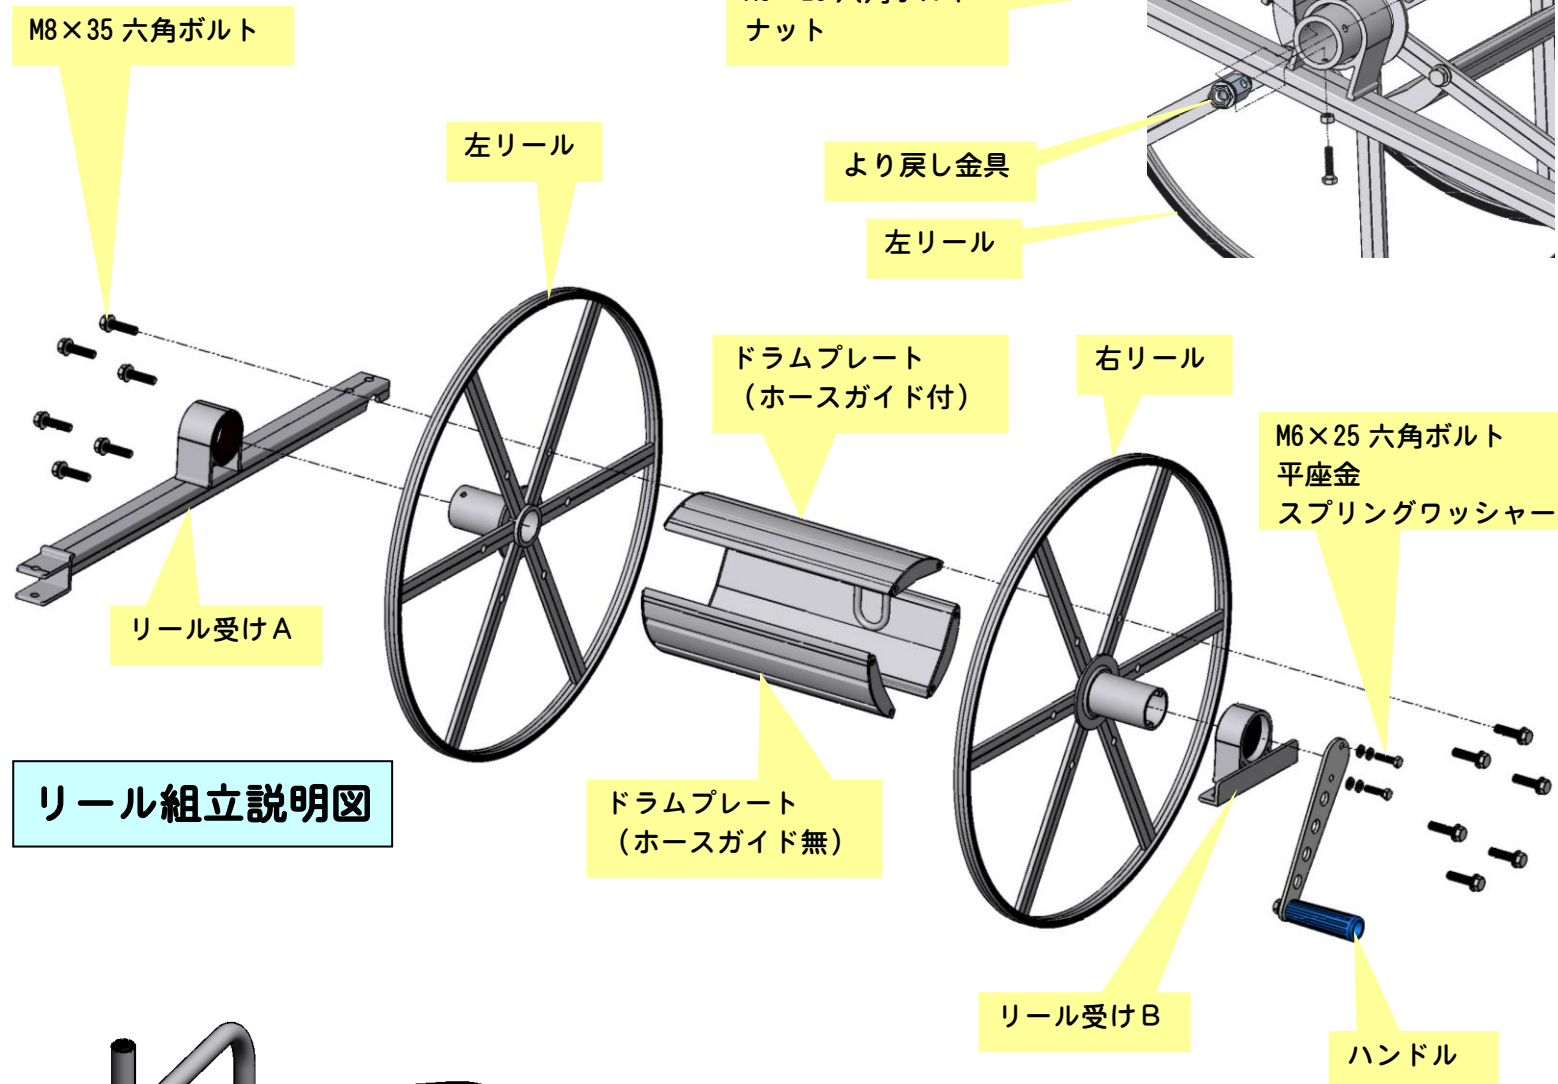

# 動噴カート RK-1106 組立説明書

## 本体組立説明図