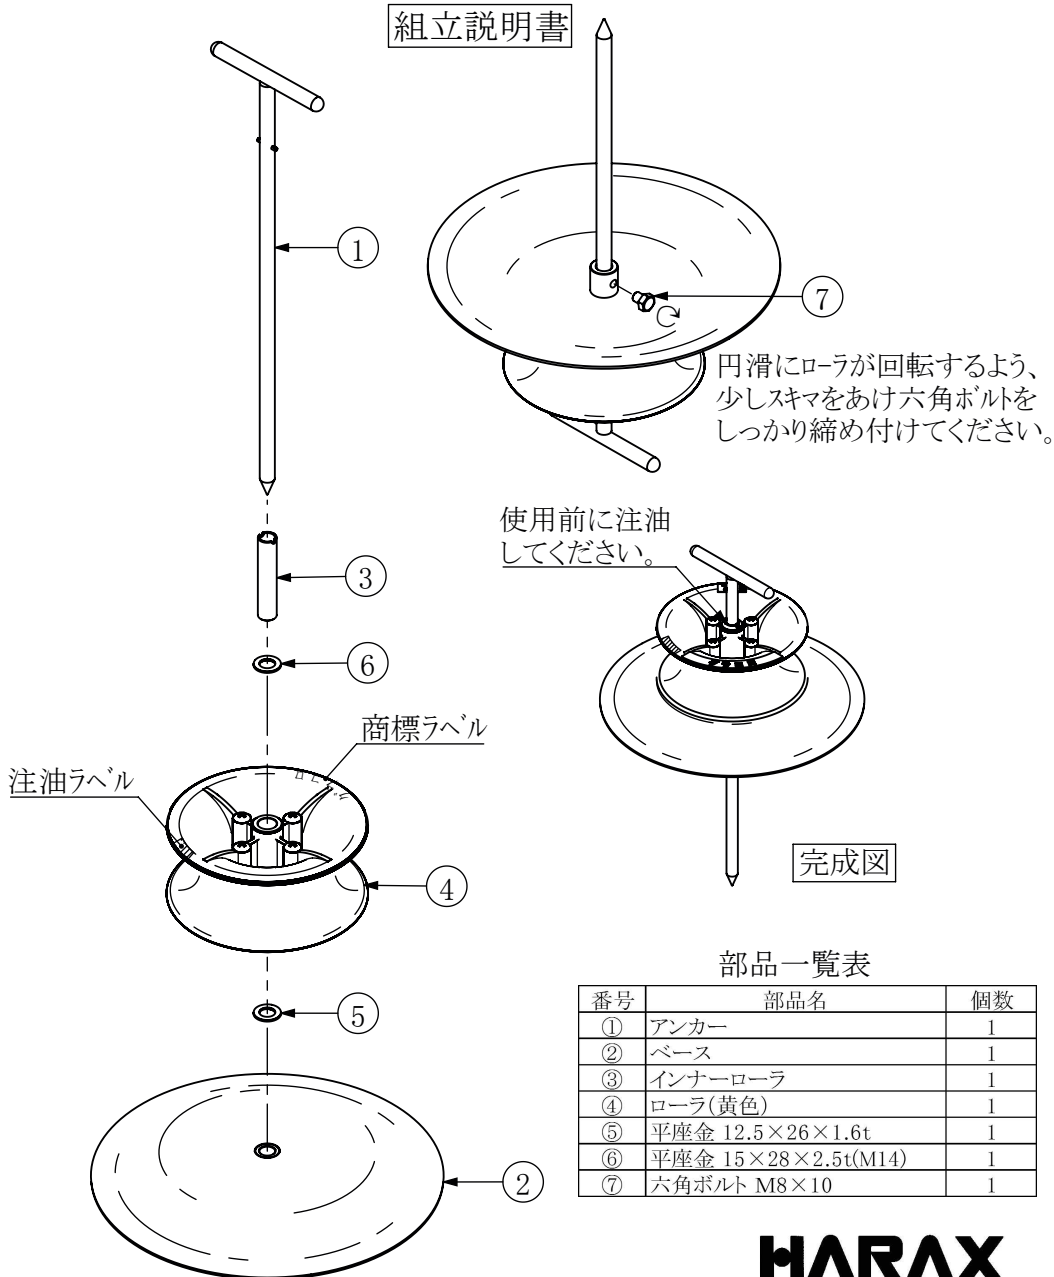

大型ホースガイト **グラコロ** RH-280

- このたびは「グラコロ」をお買い上げいただきありがとうございました。
- 部品一覧表で梱包している部品の内容をご確認してから組立ててください。

組立説明書

部品一覧表

番号	部品名	個数
①	アンカー	1
②	ベース	1
③	インナーローラ	1
④	ローラ(黄色)	1
⑤	平座金 12.5×26×1.6t	1
⑥	平座金 15×28×2.5t(M14)	1
⑦	六角ボルト M8×10	1