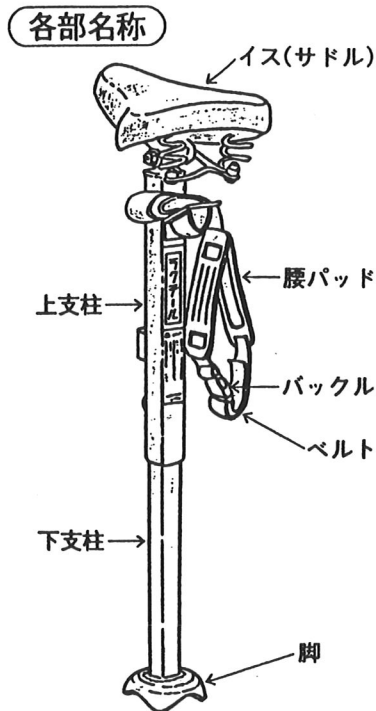

ラクテール

取扱説明書

このたびはアルミ合金製作業用補助イス「ラクテール」を、お買い上げ頂きまして、誠にありがとうございました。この説明書を良くお読みのうえ、正しくご使用ください。

取扱説明書や製品のラベル等に記載・表示されている **△** マーク付きの説明は、本製品の安全上特に重要な項目ですから、その内容を必ず守り理解したうえでご使用ください。

△危険	記載されている内容を守らなければ、死亡や重大な事故が生じる危険が極めて高いことを示します。
△警告	記載されている内容を守らなければ、死亡や重大な事故が生じる危険が潜在的にあることを示します。
△注意	記載されている内容を守らなければ、製品及び周辺の器物を破損したりけがをする恐れのあることを示します。

使用上の注意事項

- **△注意** ●本製品はアルミ合金製です。表示された使用荷重を守り、過酷な作業には使用しないでください。また、変形したアルミ部品は曲げ直すと、著しく強度が低下します。ていねいに取り扱いってください。
- ●この取扱説明書は大切に保管し、使用する全ての方が理解されてからご使用ください。
- ●本製品を貸与、譲渡する際は、この取扱説明書を必ず添付してください。

△警告
坂を背にしたり、滑りやすい地面、床、コンクリート等での使用は危険です。絶対に行わないでください。