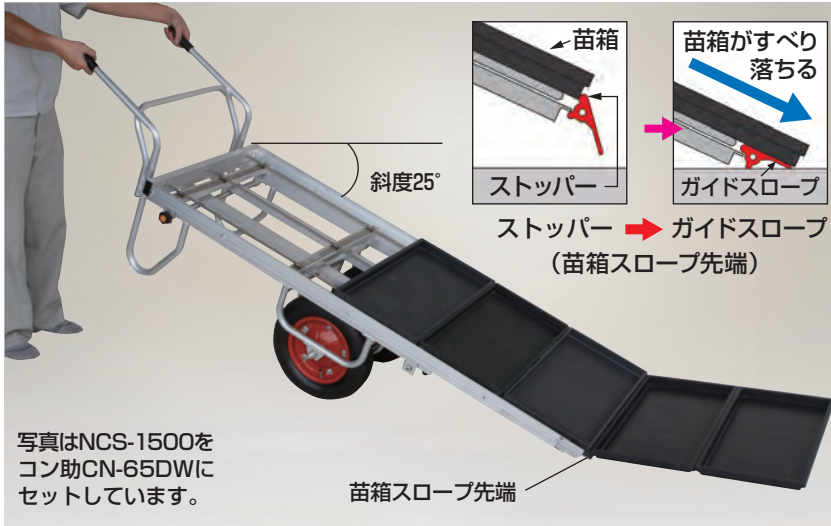

苗箱スロープ コン助専用苗箱スロープ (アタッチメント)

ハラックスチャンネル
動画公開中

説明書

NCS-1500 (アタッチメントのみ)

定価 **64,570円** (税抜 58,700円)

送料 2台で元払い(離島は別途)(1台梱包)

※左記の写真のようにコン助とのセットをご購入の場合 **苗箱スロープ NCS-1500**と **コン助 CN-65DW**をご注文ください。(コン助CN-65DWは17ページ参照)

●取付け可能推奨機種

コン助CN-65DW (注)

サイドガードを受ける部品

注) 現行タイプの65DWには取付け可能ですが、旧タイプの65DWには取付けできません。取付けできるか見分ける方法はサイドガードを受ける部品が付いているか確認してください。

注) シート上での作業ではシートを破る恐れがあります。

- 重労働の苗箱を並べる作業が腰を曲げずに一度に5枚ずつ簡単におこなえます。
- 特殊な構造の先端は苗箱運搬時はストッパーとなり、苗箱の落下を防ぎ、先端を地面に接触させバックするだけでガイドスロープとなり、苗箱が自動的にすべり落ちます。さらに荷台面にはステンレス製の丸棒を採用しましたから、抵抗が少なくきれいに並べられます。

アゼコミ アゼ波押込器

- アゼ波を一度に60cmの幅で押し込めますから素早く作業できます。

NS-600 定価 **11,209円** (税抜 10,190円)

送料 5台で元払い(離島は別途)(1台梱包)

マキエース 反射フィルム巻取機

説明書

使用方法

- あらかじめセットしておいたフィルムスペーサを抜き取れば、巻取ローラーとフィルムにすき間ができ、簡単にフィルムを抜き取れます。また、塩ビパイプ(VP-50)を余分に準備しておけば、フィルムを抜き取らなくても済みます。

※最大巻取径：直径25cm

AL-180

巻取有効幅180cm以下(全幅210cm) 重量10kg

定価 **72,380円**(税抜 65,800円)

送料 2台で元払い(離島は別途)(1台梱包)

※マキエースAL-180は在庫が終わり次第ハイバンです。

- 長尺の反射フィルムを軽いタッチですばやく巻取ります。
- 本体の高さが50cmと低く、枝が混み合った狭い場所でも楽に移動できます。

写真はイメージです。