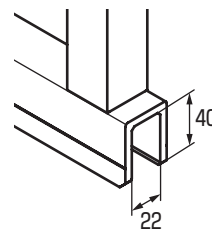

●取付け可能推奨機種

コン助CN-65DW (注)

サイドガードを受ける部品

注) 現行タイプの65DWには取付け可能ですが、旧タイプの65DWには取付けできません。取付けできるか見分ける方法はサイドガードを受ける部品が付いているか確認してください。

注) シート上での作業ではシートを破る恐れがあります。

- 重労働の苗箱を並べる作業が腰を曲げずに一度に5枚ずつ簡単におこなえます。
- 特殊な構造の先端は苗箱運搬時はストッパーとなり、苗箱の落下を防ぎ、先端を地面に接触させバックするだけでガイドスロープとなり、苗箱が自動的にすべり落ちます。さらに荷台面にはステンレス製の丸棒を採用しましたから、抵抗が少なくきれいに並べられます。

アゼコミ アゼ波押込器

- アゼ波を一度に60cmの幅で押し込めますから素早く作業できます。

NS-600 定価 **11,209円** (税抜 10,190円)

送料 5台で元払い(離島は別途)(1台梱包)

マキエース 反射フィルム巻取機

説明書

使用方法

- あらかじめセットしておいたフィルムスペーサを抜き取れば、巻取ローラーとフィルムにすき間ができ、簡単にフィルムを抜き取れます。また、塩ビパイプ(VP-50)を余分に準備しておけば、フィルムを抜き取らなくても済みます。

※最大巻取径：直径25cm

AL-180

巻取有効幅180cm以下(全幅210cm) 重量10kg

定価 **72,380円**(税抜 65,800円)

送料 2台で元払い(離島は別途)(1台梱包)

※マキエースAL-180は在庫が終わり次第ハイバンです。

- 長尺の反射フィルムを軽いタッチですばやく巻取ります。
- 本体の高さが50cmと低く、枝が混み合った狭い場所でも楽に移動できます。

写真はイメージです。