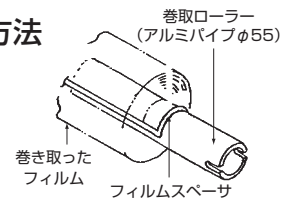

●取付け可能推奨機種

コン助CN-65DW (注)

サイドガードを受ける部品

注) 現行タイプの65DWには取付け可能ですが、旧タイプの65DWには取付けできません。取付けできるか見分ける方法はサイドガードを受ける部品が付いているか確認してください。

注) シート上での作業ではシートを破る恐れがあります。

- 重労働の苗箱を並べる作業が腰を曲げずに一度に5枚ずつ簡単におこなえます。
- 特殊な構造の先端は苗箱運搬時はストッパーとなり、苗箱の落下を防ぎ、先端を地面に接触させバックするだけでガイドスロープとなり、苗箱が自動的にすべり落ちます。さらに荷台面にはステンレス製の丸棒を採用しましたから、抵抗が少なくきれいに並べられます。

アゼコミ アゼ波押込器

- アゼ波を一度に60cmの幅で押し込めますから素早く作業できます。

NS-600 定価 **11,209円** (税抜 10,190円)

送料 5台で元払い(離島は別途)(1台梱包)

マキエース 反射フィルム巻取機

説明書

使用方法

- あらかじめセットしておいたフィルムスペーサを抜き取れば、巻取ローラーとフィルムにすき間ができ、簡単にフィルムを抜き取れます。また、塩ビパイプ(VP-50)を余分に準備しておけば、フィルムを抜き取らなくても済みます。

※最大巻取径：直径25cm

AL-180

巻取有効幅180cm以下(全幅210cm) 重量10kg

定価 **72,380円**(税抜 65,800円)

送料 2台で元払い(離島は別途)(1台梱包)

※マキエースAL-180は在庫が終わり次第ハイバンです。

- 長尺の反射フィルムを軽いタッチですばやく巻取ります。
- 本体の高さが50cmと低く、枝が混み合った狭い場所でも楽に移動できます。

写真はイメージです。