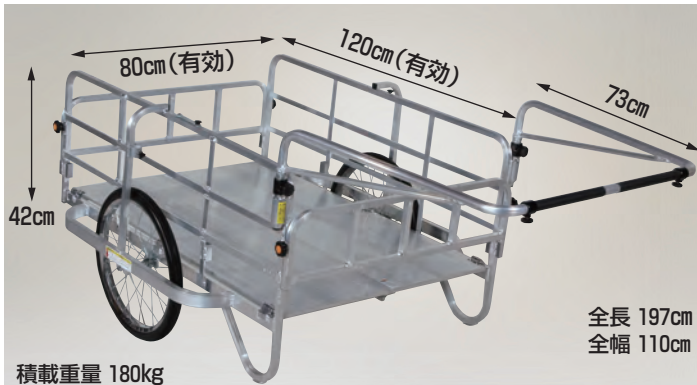

**コンパクト**

アルミ製  
折り畳み式大型リヤカー

説明書

積載重量 180kg  
写真はHC-1208

**HC-1208**

エアタイヤ (TR-20×1.75T) 重量 23.4kg  
定価 **150,700円** (税抜 137,000円)

**HC-1208N**

ノーパンクタイヤ (TR-20×1.75N) 重量 23.8kg  
定価 **163,460円** (税抜 148,600円)

※送料 1台で元払い(離島は別途)

※寸法は突起部除く

**コンパクト**

アルミ製 折り畳み式  
大型リヤカー 24インチタイヤ仕様

説明書

積載重量 200kg

●24インチタイヤ仕様の折り畳み式大型リヤカーです。

**HC-1208N-24**

ノーパンクタイヤ (TR-20×1.75N) 重量 26.8kg  
定価 **195,910円** (税抜 178,100円)

※送料 1台で元払い(離島は別途)

※寸法は突起部除く

積載重量 200kg

●24インチタイヤ仕様の折り畳み式大型リヤカーです。

**HC-1208NA-24**

ノーパンクタイヤ (TR-24×1.75N) 重量 28.4kg  
定価 **207,350円** (税抜 188,500円)

※送料 1台で元払い(離島は別途)

※寸法は突起部除く

積載重量 200kg

●24インチタイヤ仕様の折り畳み式大型リヤカーです。

**HC-1208NA-4P-24**

ノーパンクタイヤ (TR-24×1.75N) 重量 30kg  
定価 **228,800円** (税抜 208,000円)

※送料 1台で元払い(離島は別途)

※寸法は突起部除く