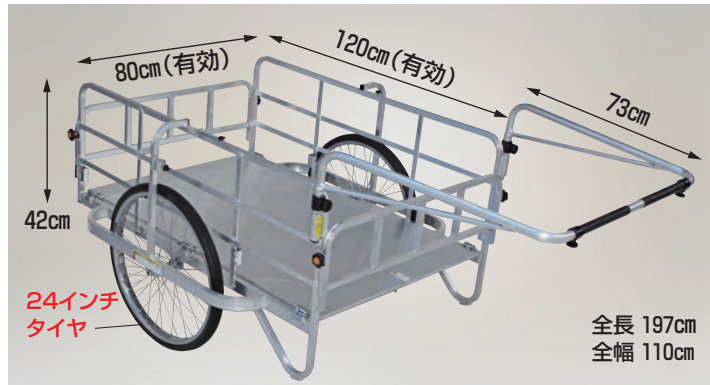

※送料 1台で元払い(離島は別途)

※寸法は突起部除く

**コンパクト**

アルミ製 折り畳み式  
大型リヤカー 24インチタイヤ仕様

説明書

積載重量 200kg

●24インチタイヤ仕様の折り畳み式大型リヤカーです。

**HC-1208N-24**

ノーパンクタイヤ (TR-24×1.75N) 重量 25.4kg  
定価 **174,900円** (税抜 159,000円)

※送料 1台で元払い(離島は別途)

※寸法は突起部除く

積載重量 180kg  
写真はHC-1208A

**HC-1208A**

エアタイヤ (TR-20×1.75T) 重量 26.2kg  
定価 **183,150円** (税抜 166,500円)

**HC-1208NA**

ノーパンクタイヤ (TR-20×1.75N) 重量 26.8kg  
定価 **195,910円** (税抜 178,100円)

※送料 1台で元払い(離島は別途)

※寸法は突起部除く

積載重量 200kg

●24インチタイヤ仕様の折り畳み式大型リヤカーです。

**HC-1208NA-24**

ノーパンクタイヤ (TR-24×1.75N) 重量 28.4kg  
定価 **207,350円** (税抜 188,500円)

※送料 1台で元払い(離島は別途)

※寸法は突起部除く

積載重量 200kg

●24インチタイヤ仕様の折り畳み式大型リヤカーです。

**HC-1208NA-4P-24**

ノーパンクタイヤ (TR-24×1.75N) 重量 30kg  
定価 **228,800円** (税抜 208,000円)

※送料 1台で元払い(離島は別途)

※寸法は突起部除く