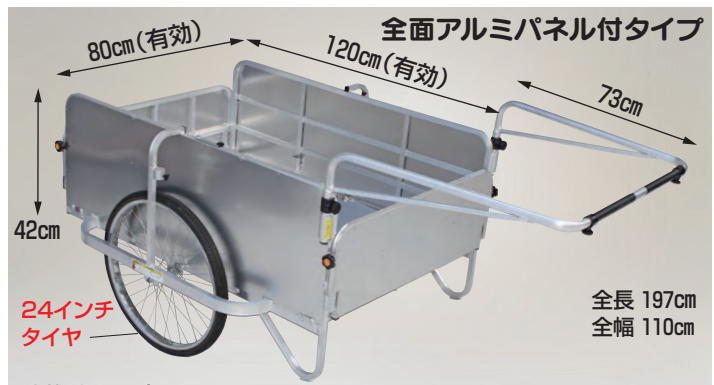

※送料 1台で元払い(離島は別途)

※寸法は突起部除く

積載重量 180kg  
写真はHC-1208A-4P

**HC-1208A-4P**

エアタイヤ (TR-20×1.75T) 重量 28kg  
定価 **204,600円** (税抜 186,000円)

**HC-1208NA-4P**

ノーパンクタイヤ (TR-20×1.75N) 重量 28.4kg  
定価 **217,360円** (税抜 197,600円)

※送料 1台で元払い(離島は別途)

※寸法は突起部除く

積載重量 200kg

●24インチタイヤ仕様の折り畳み式大型リヤカーです。

**HC-1208NA-4P-24**

ノーパンクタイヤ (TR-24×1.75N) 重量 30kg  
定価 **228,800円** (税抜 208,000円)

※送料 1台で元払い(離島は別途)

※寸法は突起部除く