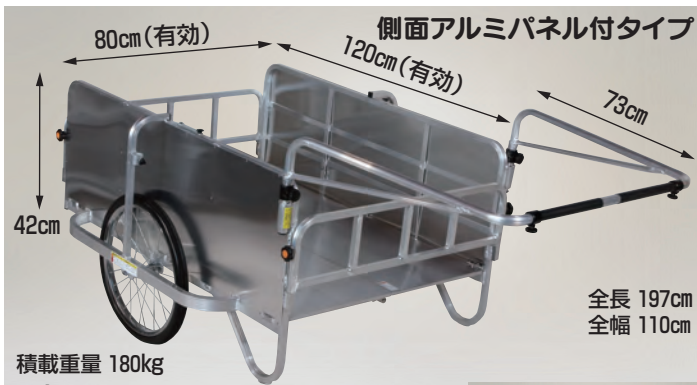

※送料 1台で元払い(離島は別途)

※寸法は突起部除く

**コンパクト**

アルミ製 折り畳み式  
大型リヤカー 24インチタイヤ仕様

説明書

積載重量 200kg

●24インチタイヤ仕様の折り畳み式大型リヤカーです。

**HC-1208N-24**

ノーパンクタイヤ (TR-24×1.75N) 重量 25.4kg  
定価 **174,900円** (税抜 159,000円)

※送料 1台で元払い(離島は別途)

※寸法は突起部除く

積載重量 180kg  
写真はHC-1208A

**HC-1208A**

エアタイヤ (TR-20×1.75T) 重量 26.2kg  
定価 **183,150円** (税抜 166,500円)

**HC-1208NA**

ノーパンクタイヤ (TR-20×1.75N) 重量 26.8kg  
定価 **195,910円** (税抜 178,100円)

※送料 1台で元払い(離島は別途)

※寸法は突起部除く

積載重量 200kg

●24インチタイヤ仕様の折り畳み式大型リヤカーです。

**HC-1208NA-24**

ノーパンクタイヤ (TR-24×1.75N) 重量 28.4kg  
定価 **207,350円** (税抜 188,500円)

※送料 1台で元払い(離島は別途)

※寸法は突起部除く

積載重量 200kg

●24インチタイヤ仕様の折り畳み式大型リヤカーです。

**HC-1208NA-4P-24**

ノーパンクタイヤ (TR-24×1.75N) 重量 30kg  
定価 **228,800円** (税抜 208,000円)

※送料 1台で元払い(離島は別途)

※寸法は突起部除く