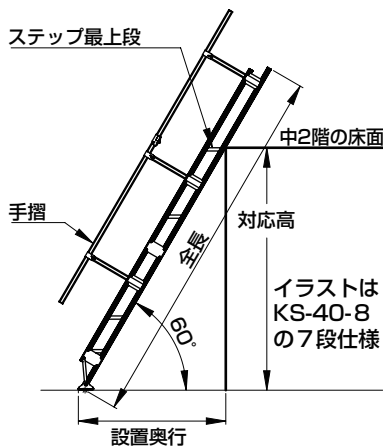

# ケンステア 中2階用階段(手すり付)

説明書

- 中2階用の階段です。ステップの奥行きが16cmと広く、階段の角度が60°と緩やかですから安心して昇降できます。
- 標準で片側に手すりが付いていますから安全です。また手すりは左右どちらでも取付けできますから便利です。(手すりを追加して両側へ取付けることも可能です。)

### ご使用方法と型式の選定方法

◎機種(型式)の選定は対応高を参考にしてください。なお、ステップ最上段が中2階の床面より高くないようご注意ください。

### 仕様

| 型 式             | 段数   | 全長      | ステップ最上段 | 対応高(中2階の床面) | 設置奥行    | 重量       |
|-----------------|------|---------|---------|-------------|---------|----------|
| <b>KS-40-8</b>  | 8段   | 287cm   | 213cm   | 213~233cm   | 129cm   | 15.9kg   |
| (KS-40-8の7段仕様)  | (7段) | (287cm) | (187cm) | (187~213cm) | (114cm) | (15.2kg) |
| <b>KS-40-10</b> | 10段  | 347cm   | 265cm   | 265~285cm   | 159cm   | 18.9kg   |
| (KS-40-10の9段仕様) | (9段) | (347cm) | (239cm) | (239~265cm) | (144cm) | (18.2kg) |

※( ) カッコ内の寸法はKS-40-8と40-10の最上段をそれぞれ取りはずし7段と9段で使用した場合の数値です。 ※全幅は全機種47.5cmです。

**KS-40-8** 定価 132,880円 (税抜 120,800円)

**KS-40-10** 定価 159,390円 (税抜 144,900円)

※送料 2台で元払い (離島は別途)(1台梱包)