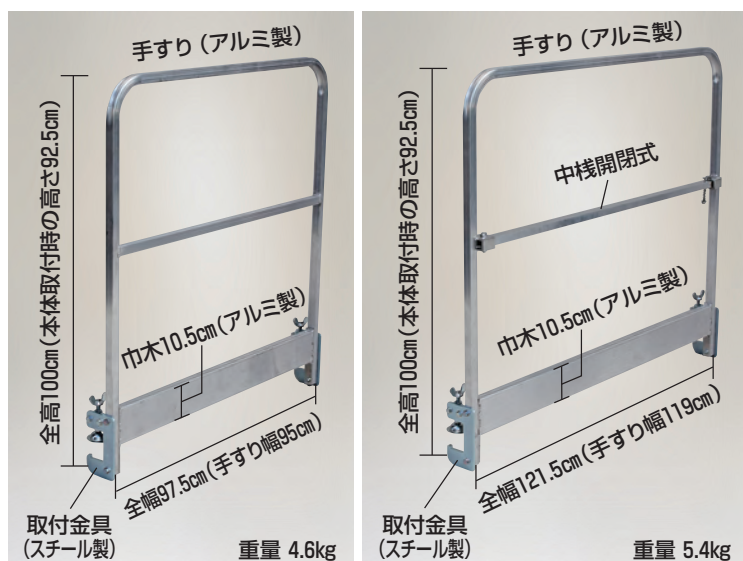

フリーダムステージ

高所メンテ用・イベント用安全足場

ハラックスチャンネル
動画公開中

説明書

- フリーダムステージFDS-3Lはスチール製の高所メンテ用・イベント用安全足場です。従来の足場では不可能な1台約3㎡(130cm×220cm)の作業スペースを確保し、使用状況に合わせて連結も可能ですからとても安全です。
- さらに連結したままでの水平移動も可能ですから広いフロアでの移動しながらの作業にも大活躍です。
- コンパクトに折り畳みできますから、ビルの上下移動の際エレベーターを使用でき工期を短縮できます。さらにリースコストの削減にもなります。
- 搬出作業の際長い足場板のようにエレベーターに積めず壁や天井に傷を付けることがありません。

- 天板寸法/130×220cm ●天板/エキスパンドメタル
- 折り畳み寸法/74×132×194cm
- 高さ調節(7段階調節)H=185、205、225、245、265、285、305cm
- 施工高/370~500cmに対応
- 安全荷重/250kg ●本体重量/280kg
- キャスター(ストッパー付)φ150×10個(TR-FDS150)

FDS-3L 定価 **1,303,280円** (税抜 1,184,800円) 運賃別途

注) 荷物の入荷時にはフォークリフトをご準備ください。

別売部品 FDS-2L用手すり

FDS-W95 2L用手すり短
定価 **41,800円** (税抜 38,000円)

FDS-W119 2L用手すり長
定価 **48,070円** (税抜 43,700円)

注) FDS-W95とFDS-W119は2機種合計で100台以上の受注生産品のため納期をご確認ください。

使用例

- 広い床面積
フリーダムステージは、1台約3㎡の床面積があり、安全作業をお約束いたします。連結することにより、より広いスペースで高効率な作業ができます。また、連結状態のまま、四方自由に移動が可能になりました。

写真は上の図のように4台の連結です。
●内容 FDS-2L 4台
FDS-W95 8台
FDS-W119 4台
※はしごは参考です。