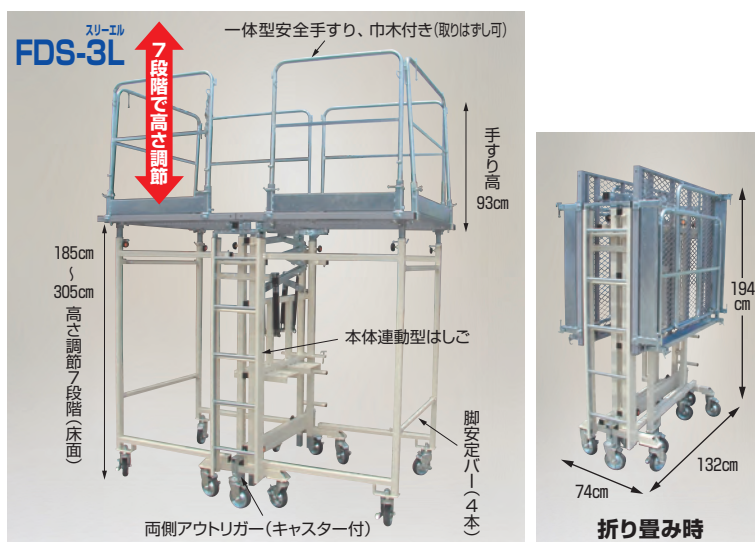

フリーダムステージ

高所メンテ用・イベント用安全足場

ハラックスチャンネル
動画公開中

説明書

- フリーダムステージFDS-3Lはスチール製の高所メンテ用・イベント用安全足場です。従来の足場では不可能な1台約3㎡(130cm×220cm)の作業スペースを確保し、使用状況に合わせて連結も可能ですからとても安全です。
- さらに連結したままでの水平移動も可能ですから広いフロアでの移動しながらの作業にも大活躍です。
- コンパクトに折り畳みできますから、ビルの上下移動の際エレベーターを使用でき工期を短縮できます。さらにリースコストの削減にもなります。
- 搬出作業の際長い足場板のようにエレベーターに積めず壁や天井に傷を付けることがありません。

- 天板寸法/130×220cm ●天板/エキスパンドメタル
- 折り畳み寸法/74×132×194cm
- 高さ調節(7段階調節)H=185、205、225、245、265、285、305cm
- 施工高/370~500cmに対応
- 安全荷重/250kg ●本体重量/280kg
- キャスター(ストッパー付)φ150×10個(TR-FDS150)

FDS-3L 定価 **1,303,280円** (税抜 1,184,800円) 運賃別途

注) 荷物の入荷時にはフォークリフトをご準備ください。

別売部品 FDS-2L用手すり

FDS-W95 2L用手すり短
定価 **41,800円** (税抜 38,000円)

FDS-W119 2L用手すり長
定価 **48,070円** (税抜 43,700円)

注) FDS-W95とFDS-W119は2機種合計で100台以上の受注生産品のため納期をご確認ください。

使用例

- 広い床面積
フリーダムステージは、1台約3㎡の床面積があり、安全作業をお約束いたします。連結することにより、より広いスペースで高効率な作業ができます。また、連結状態のまま、四方自由に移動が可能になりました。