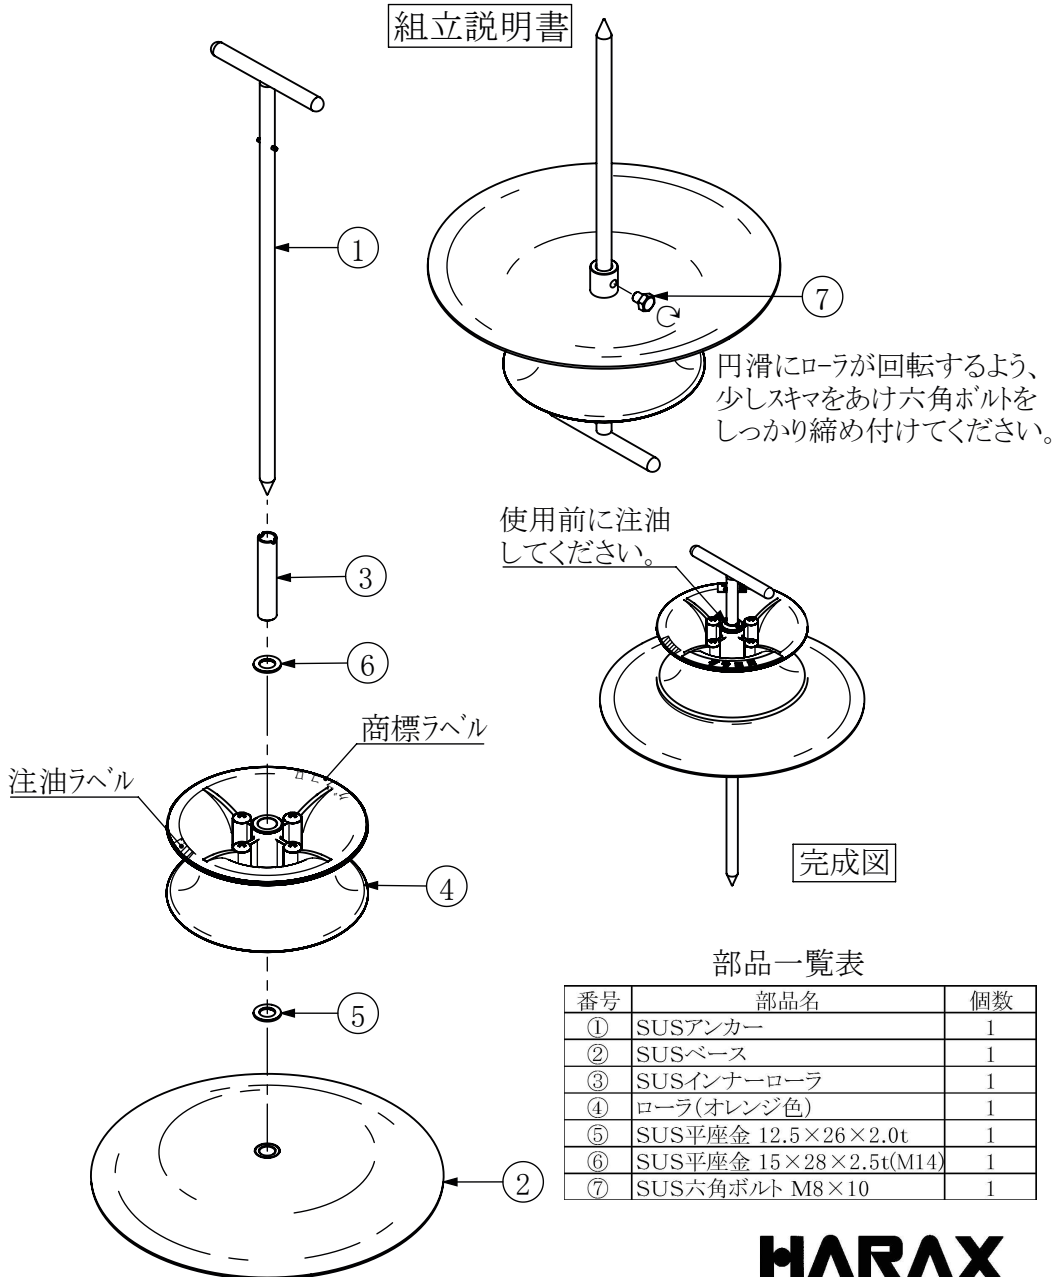

大型ホースガイト **グラコロ** RH-280SU

- このたびは「グラコロ」をお買い上げいただきありがとうございました。
- 部品一覧表で梱包している部品の内容をご確認してから組立ててください。

組立説明書

部品一覧表

番号	部品名	個数
①	SUSアンカー	1
②	SUSベース	1
③	SUSインナーローラ	1
④	ローラ(オレンジ色)	1
⑤	SUS平座金 12.5×26×2.0t	1
⑥	SUS平座金 15×28×2.5t(M14)	1
⑦	SUS六角ボルト M8×10	1